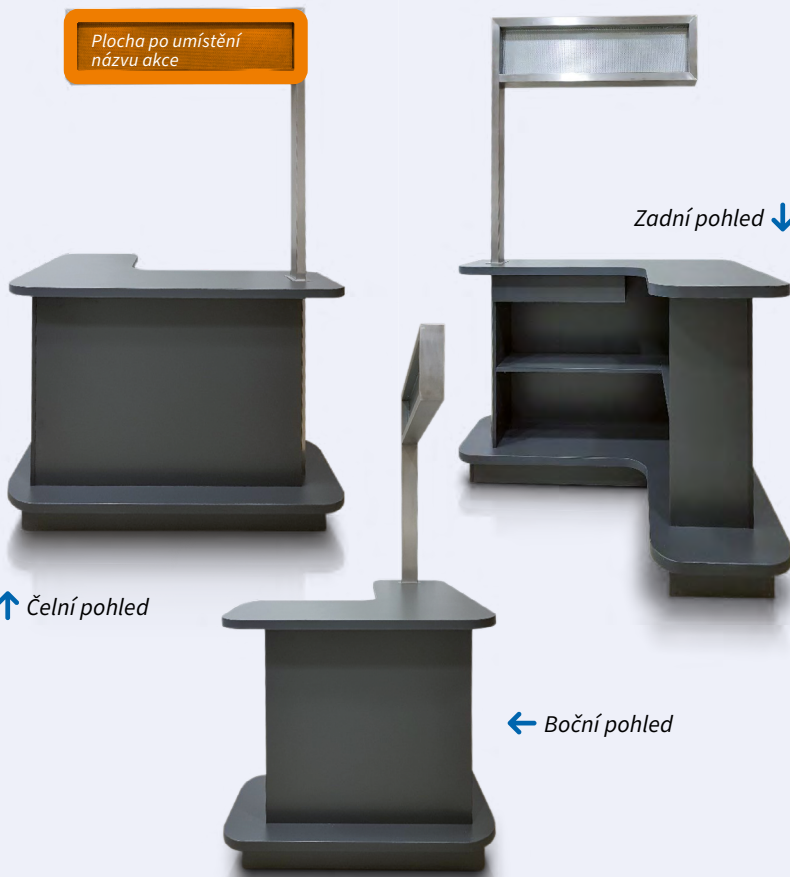

Plocha po umístění
názvu akce

Zadní pohled ↓

↑ Čelní pohled

← Boční pohled

POLOHA MOBILNÍCH PŘEPÁŽEK

Pevné stanoviště
pro max. 2MP

Pevné stanoviště
pro max. 2MP

OBJEDNEJTE
ONLINE