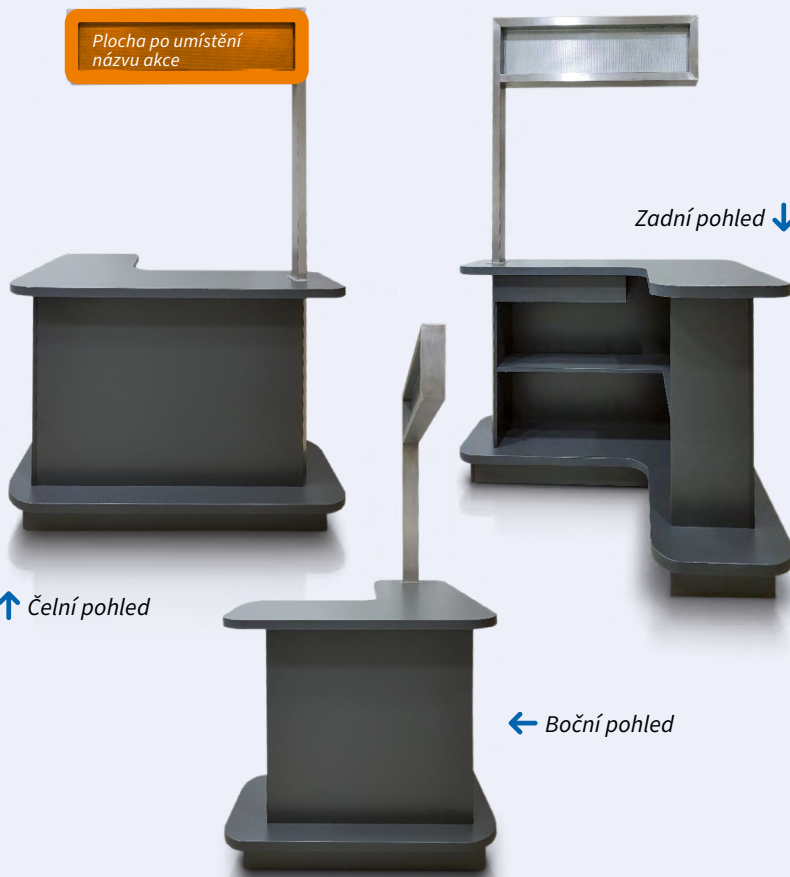

Plocha po umístění
názvu akce

Zadní pohled ↓

↑ Čelní pohled

← Boční pohled

POLOHA MOBILNÍCH PŘEPÁŽEK

Pevné stanoviště
pro max. 2MP

Pevné stanoviště
pro max. 2MP

OBJEDNEJTE
ONLINE