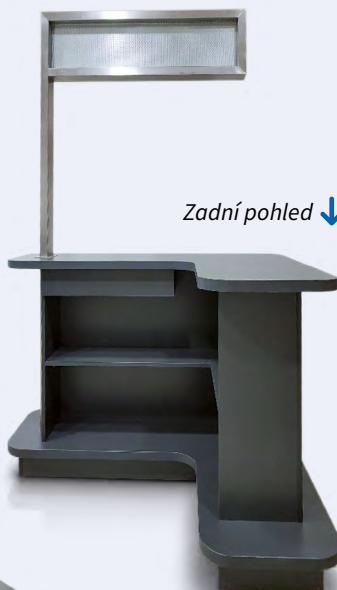

Plocha po umístění
názvu akce

↑ Čelní pohled

Zadní pohled ↓

← Boční pohled

POLOHA MOBILNÍCH PŘEPÁŽEK

Pevné stanoviště
pro max. 2 MP

Pevné stanoviště
pro max. 2 MP

Pevné stanoviště
pro max. 2 MP