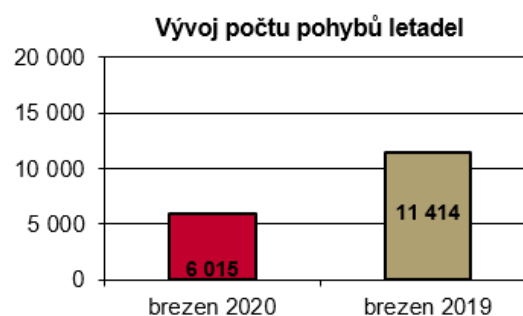

cvikům, které mohou praktikovat i přes omezené možnosti v prostředí domova. Letiště tak reaguje na aktuální situaci, kdy vzhledem k omezenému pohybu osob zůstává velké množství lidí doma. V seriálu se objeví rychlobruslařky Martina Sáblíková a Nikol Zdráhalová, vzpěrač Jiří Orság, běžkyně Kristiina Mäki, zápasnice Adéla Hanzlíčková či gymnastka Aneta Holasová. Seriál je možné sledovat na [faceboovém profilu](#) Letiště Praha (Prague Airport - Letiště Praha) či na sportovním zpravodajském webu sport.cz.

PROVOZNÍ VÝSLEDKY LETIŠTĚ PRAHA - BŘEZEN 2020

MONITORING HLUKU

MĚSÍČNÍ EKVIVALENTNÍ HLADINY AKUSTICKÉHO TLAKU LAEQ PRO DENNÍ A NOČNÍ DOBU – BŘEZEN 2020

	Celkový hluk [dB]		Letecký hluk [dB]		Neletecký hluk [dB]	
	L_{Aeq,T} DEN	L_{Aeq,T} NOC	L_{Aeq,T} DEN	L_{Aeq,T} NOC	L_{Aeq,T} DEN	L_{Aeq,T} NOC
MP01 Jeneč	56,2	50,8	54,2**	48,9**	51,9	46,2
MP02 Červený Újezd	52,7	46,6	49,8**	44,8**	49,5	41,8
MP03 Unhošť	53,4	46,5	49,7**	44,9**	51,0	41,4
MP04 Pavlov	56,0	48,5	51,2**	45,8	54,3	45,2
MP05 Hostivice	49,5	42,4	43,2**	36,7**	48,3	41,1
MP06 Dobrovíz	54,7	46,8	51,4**	43,9**	52,0	43,6
MP07 Kněžves	54,1	48,7	49,8**	45,5**	52,1	45,8
MP08 Horoměřice střed	51,2	44,7	48,5**	42,1**	47,8	41,3
MP09 Praha - Přední Kopanina	55,5	46,2	47,6**	41,9**	54,7	44,3
MP10 Horoměřice	52,3	43,7	47,9**	41,5	50,3	39,6
MP11 Roztoky	51,4	45,1	48,3**	41,0**	48,4	43,0
MP12 Praha 17 - Řepy	51,0	40,9	48,0**	33,4	48,0	40,1
MP13 Suchdol	54,2	46,6	52,4**	45,4**	49,4	40,5
MP14 Malé Kyšice	53,9	44,5	47,0**	43,0**	53,0	39,0

Letiště Praha, a. s.
K letišti 1019/6, 161 00 Praha 6
DIČ: CZ699003361

Telefon: +420 220 111 888
E-mail: komunikace@prg.aero
WWW: www.prg.aero