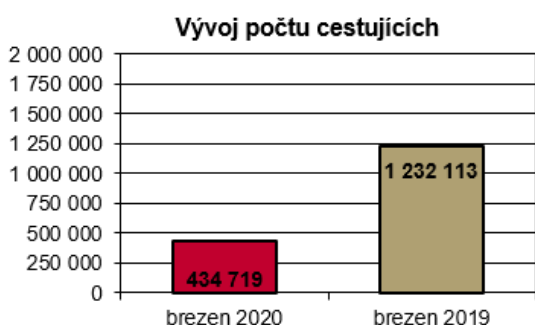

cvikům, které mohou praktikovat i přes omezené možnosti v prostředí domova. Letiště tak reaguje na aktuální situaci, kdy vzhledem k omezenému pohybu osob zůstává velké množství lidí doma. V seriálu se objeví rychlobruslařky Martina Sáblíková a Nikol Zdráhalová, vzpěrač Jiří Orság, běžkyně Kristiina Mäki, zápasnice Adéla Hanzlíčková či gymnastka Aneta Holasová. Seriál je možné sledovat na [faceboovém profilu](#) Letiště Praha (Prague Airport - Letiště Praha) či na sportovním zpravodajském webu sport.cz.

PROVOZNÍ VÝSLEDKY LETIŠTĚ PRAHA - BŘEZEN 2020

MONITORING HLUKU

MĚSÍČNÍ EKVIVALENTNÍ HLADINY AKUSTICKÉHO TLAKU LAEQ PRO DENNÍ A NOČNÍ DOBU – BŘEZEN 2020

	Celkový hluk [dB]		Letecký hluk [dB]		Neletecký hluk [dB]	
	L_{Aeq,T} DEN	L_{Aeq,T} NOC	L_{Aeq,T} DEN	L_{Aeq,T} NOC	L_{Aeq,T} DEN	L_{Aeq,T} NOC
MP01 Jeneč	56,2	50,8	54,2**	48,9**	51,9	46,2
MP02 Červený Újezd	52,7	46,6	49,8**	44,8**	49,5	41,8
MP03 Unhošť	53,4	46,5	49,7**	44,9**	51,0	41,4
MP04 Pavlov	56,0	48,5	51,2**	45,8	54,3	45,2
MP05 Hostivice	49,5	42,4	43,2**	36,7**	48,3	41,1
MP06 Dobrovíz	54,7	46,8	51,4**	43,9**	52,0	43,6
MP07 Kněžves	54,1	48,7	49,8**	45,5**	52,1	45,8
MP08 Horoměřice střed	51,2	44,7	48,5**	42,1**	47,8	41,3
MP09 Praha - Přední Kopanina	55,5	46,2	47,6**	41,9**	54,7	44,3
MP10 Horoměřice	52,3	43,7	47,9**	41,5	50,3	39,6
MP11 Roztoky	51,4	45,1	48,3**	41,0**	48,4	43,0
MP12 Praha 17 - Řepy	51,0	40,9	48,0**	33,4	48,0	40,1
MP13 Suchdol	54,2	46,6	52,4**	45,4**	49,4	40,5
MP14 Malé Kyšice	53,9	44,5	47,0**	43,0**	53,0	39,0

Letiště Praha, a. s.
K letišti 1019/6, 161 00 Praha 6
DIČ: CZ699003361

Telefon: +420 220 111 888
E-mail: komunikace@prg.aero
WWW: www.prg.aero