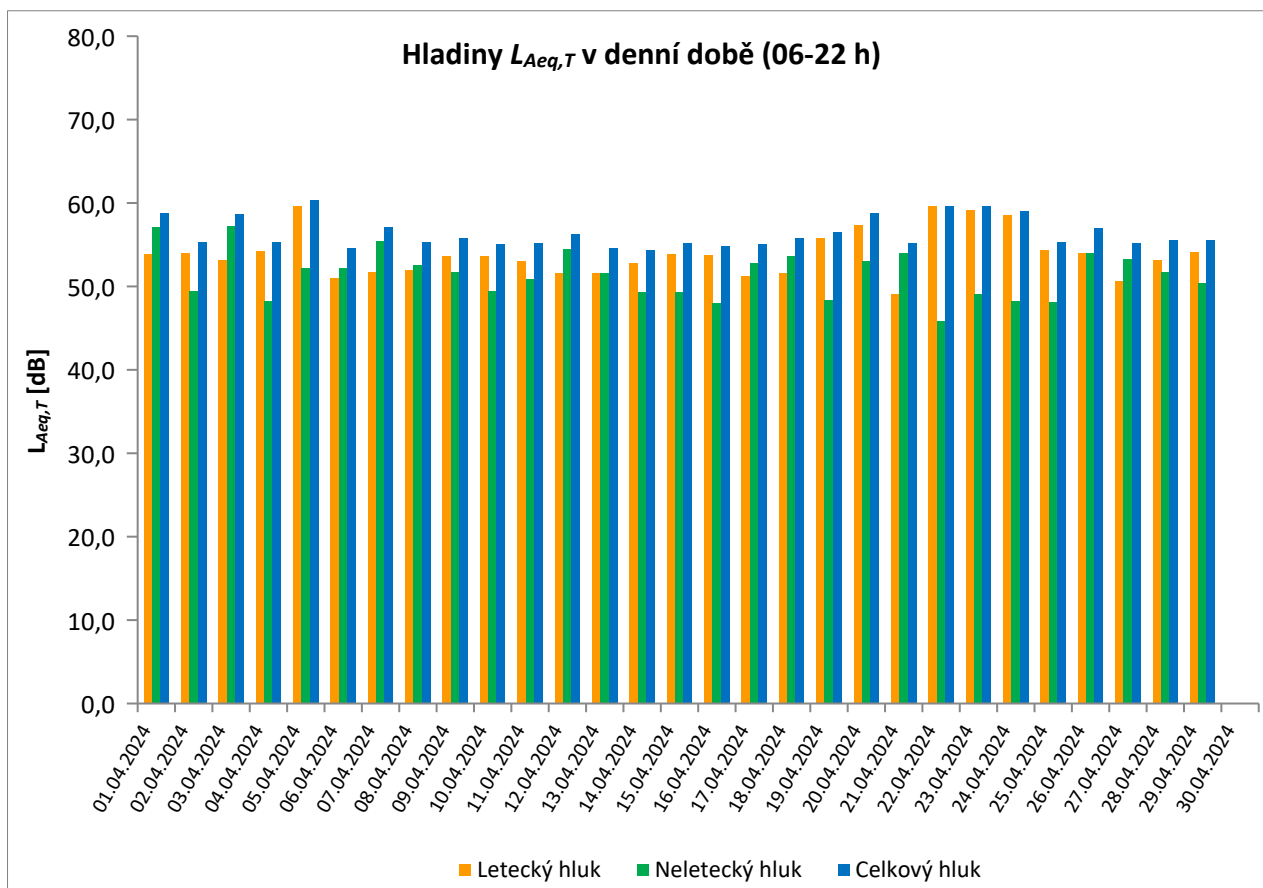

Ekvivalentní hladiny akustického tlaku

MP06 Dobrovíz

duben 2024