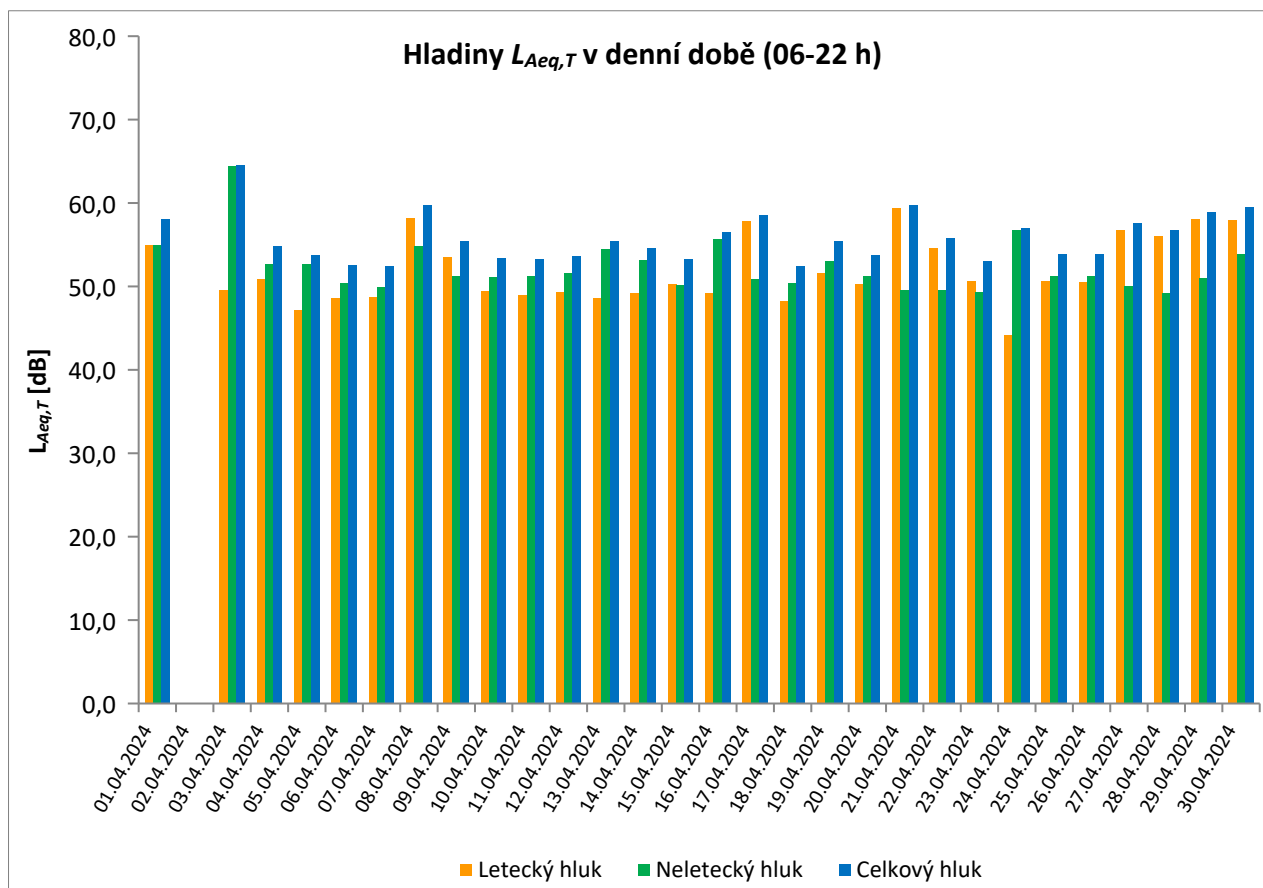

Ekvivalentní hladiny akustického tlaku
MP09 Praha - Přední Kopanina
duben 2024