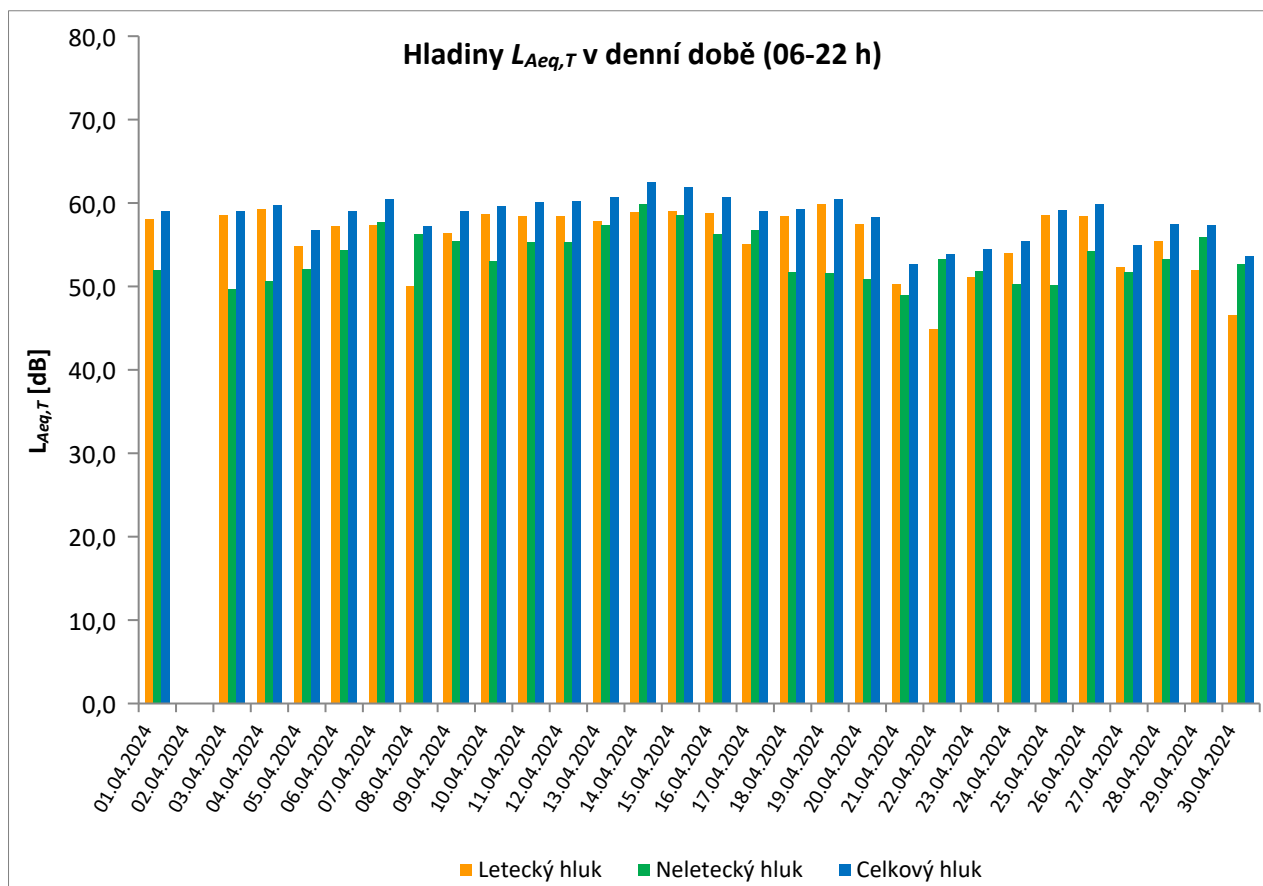

Ekvivalentní hladiny akustického tlaku

MP01 Jeneč

duben 2024