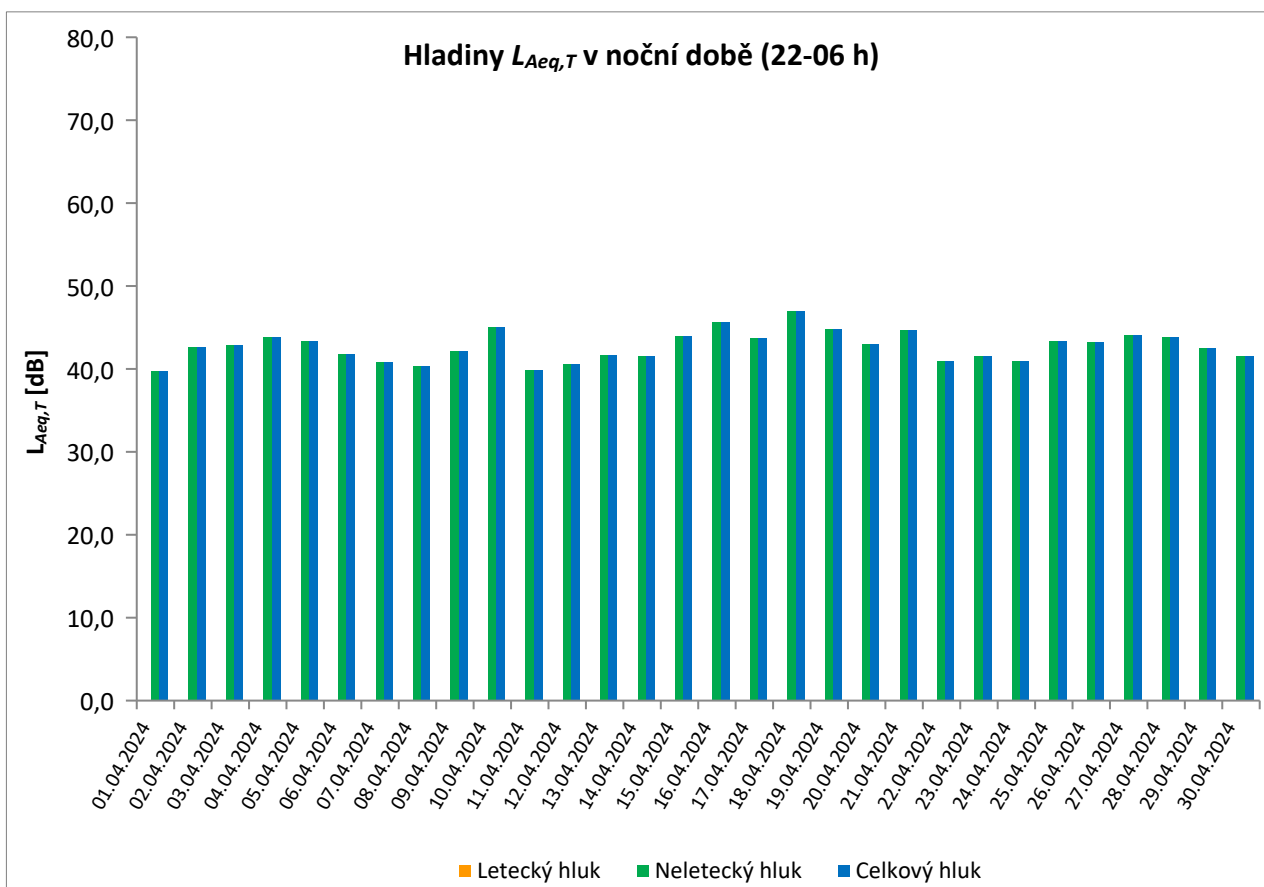

Ekvivalentní hladiny akustického tlaku
MP12 Praha 17 - Řepy
duben 2024