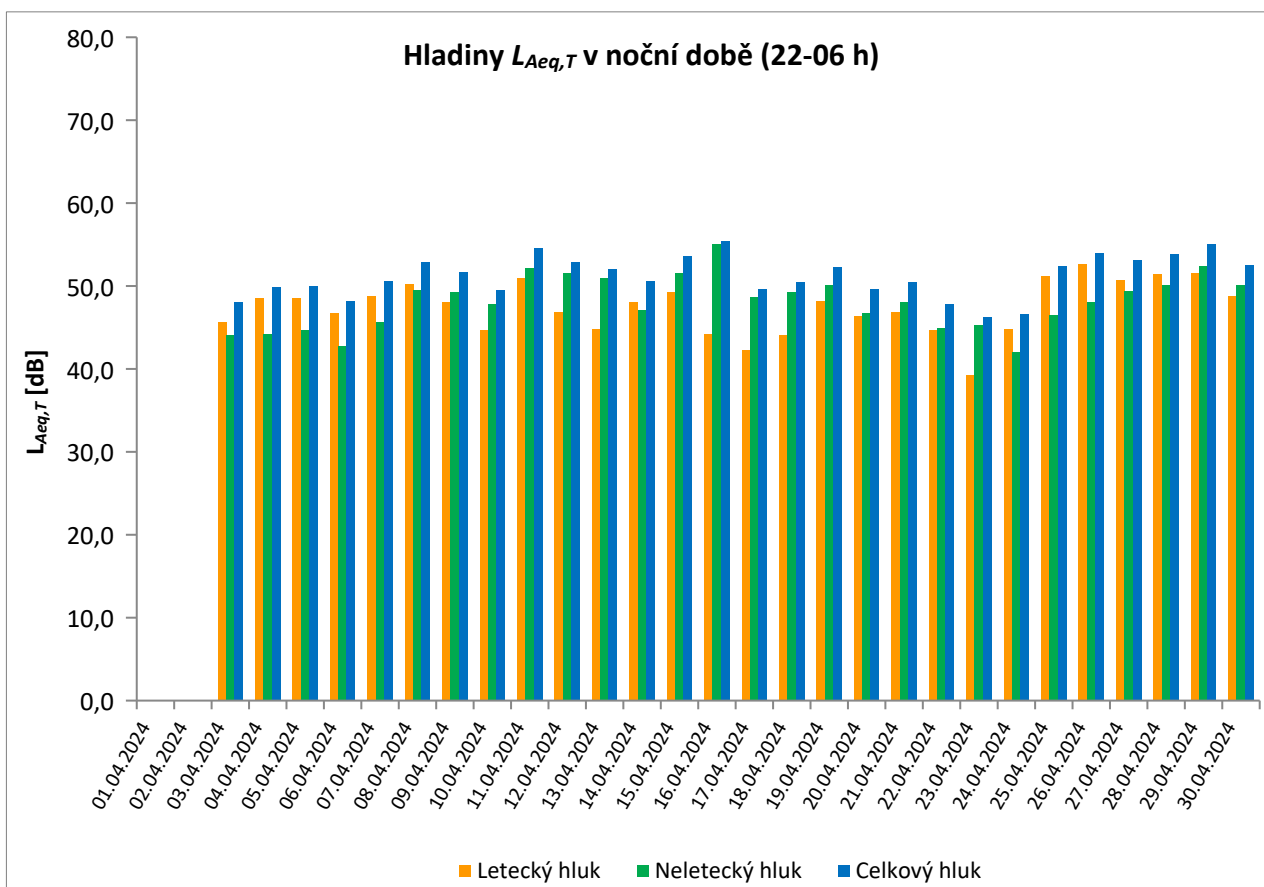

Ekvivalentní hladiny akustického tlaku

MP07 Kněžves

duben 2024