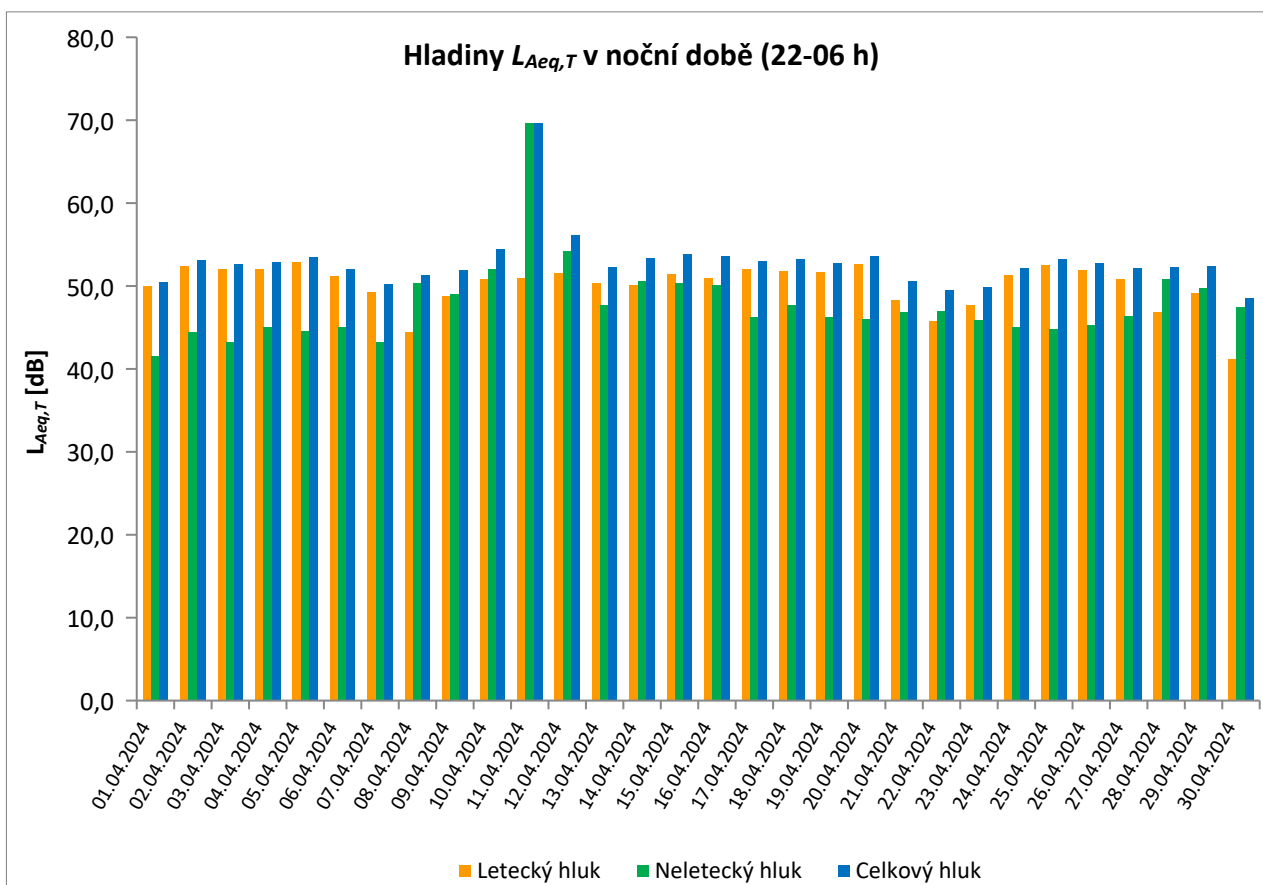

Ekvivalentní hladiny akustického tlaku

MP01 Jeneč

duben 2024