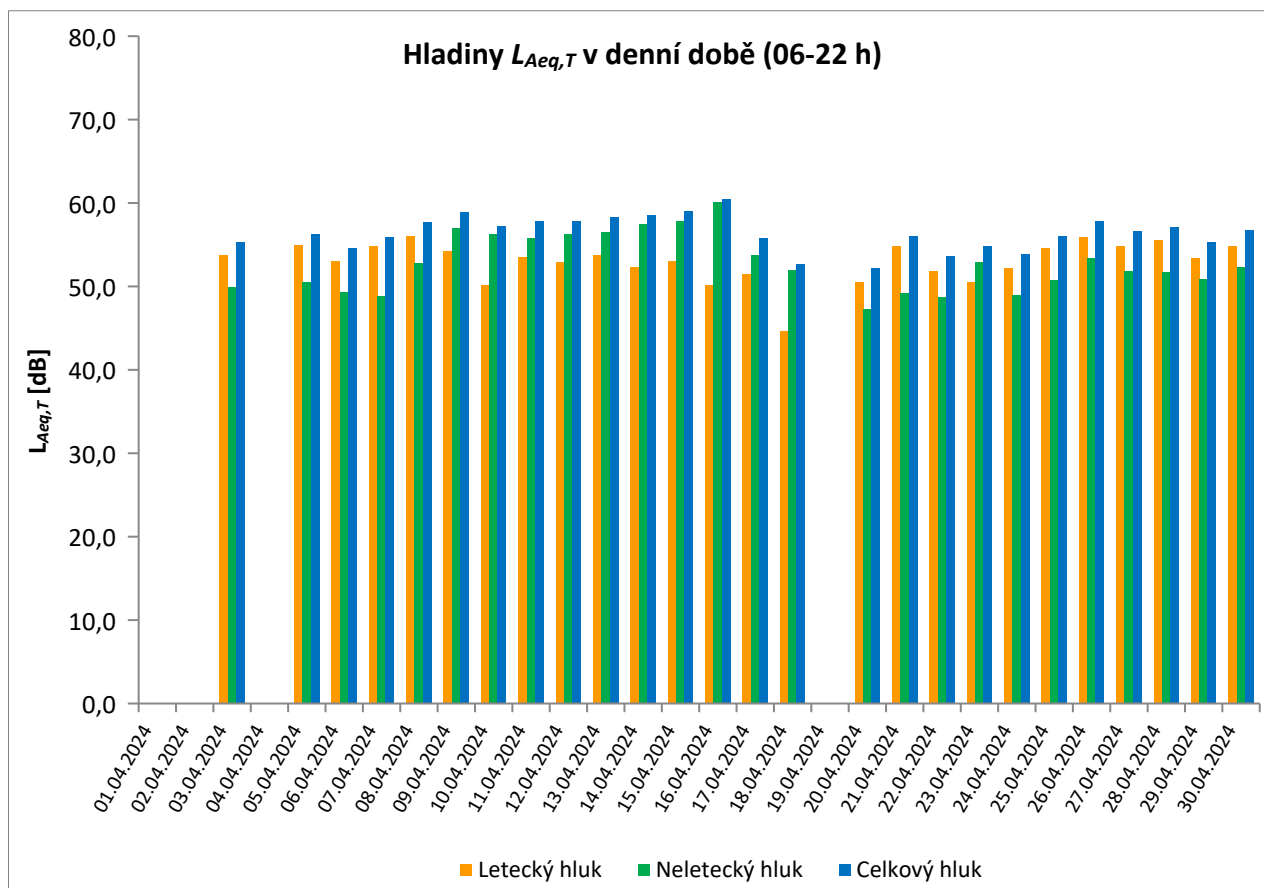

Ekvivalentní hladiny akustického tlaku

MP07 Kněžves

duben 2024