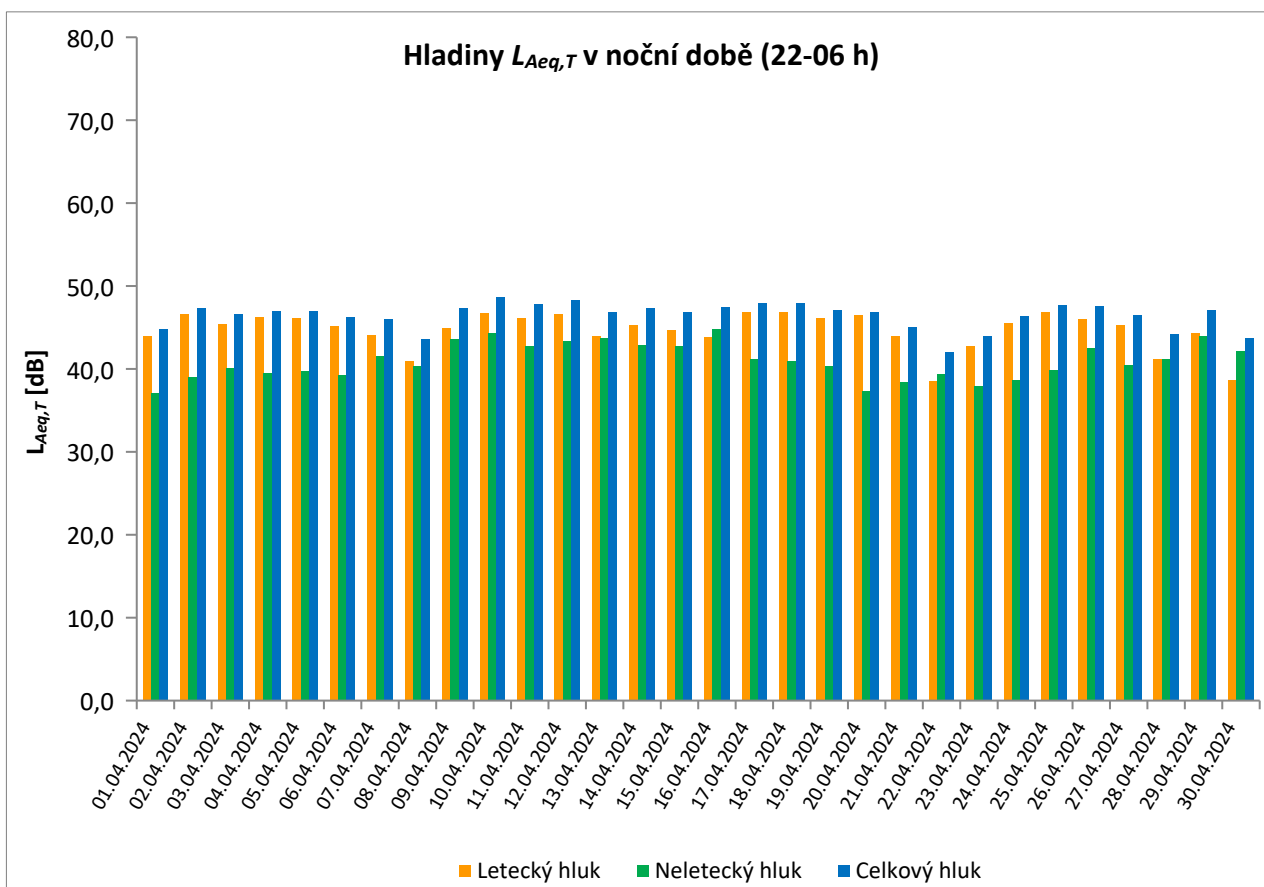

Ekvivalentní hladiny akustického tlaku
MP02 Červený Újezd
duben 2024