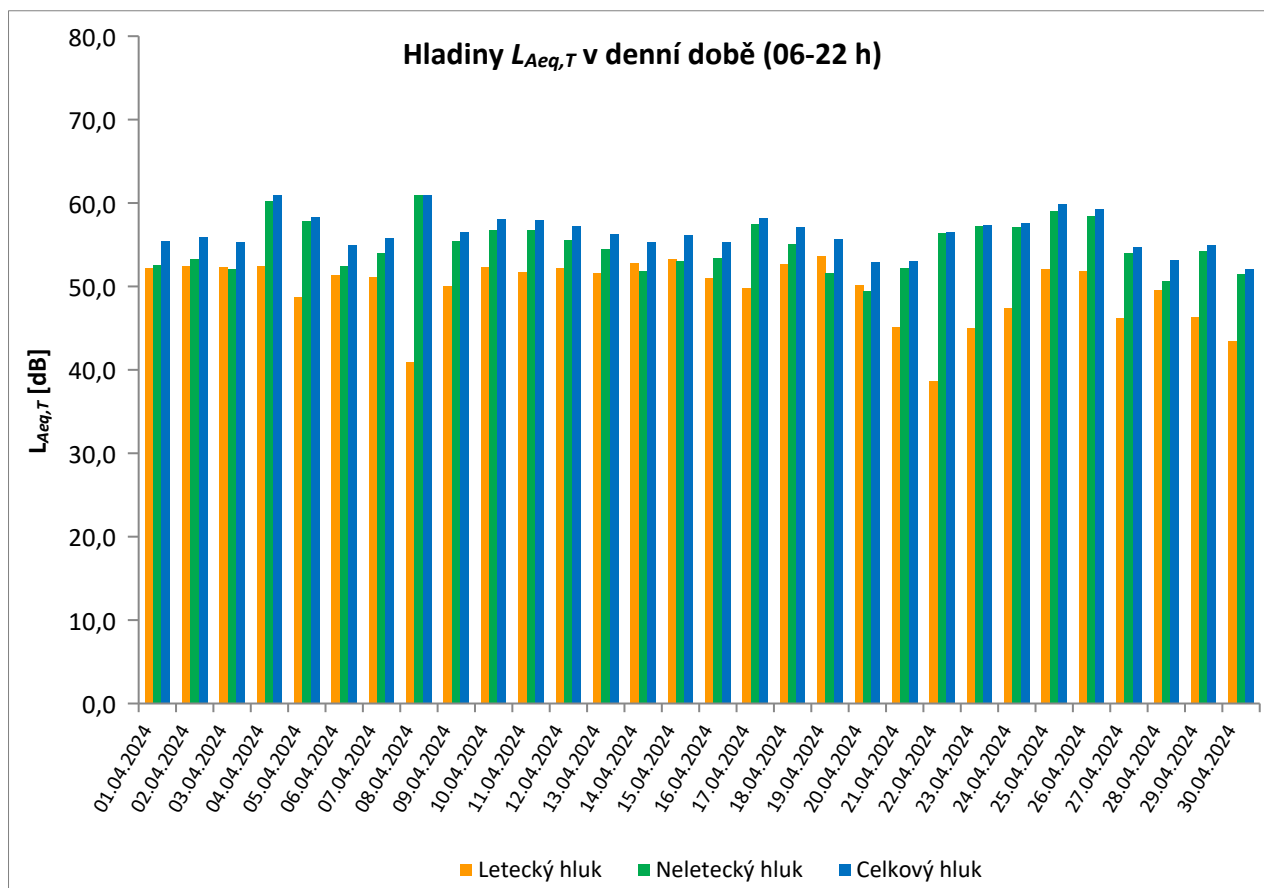

Ekvivalentní hladiny akustického tlaku
MP02 Červený Újezd
duben 2024