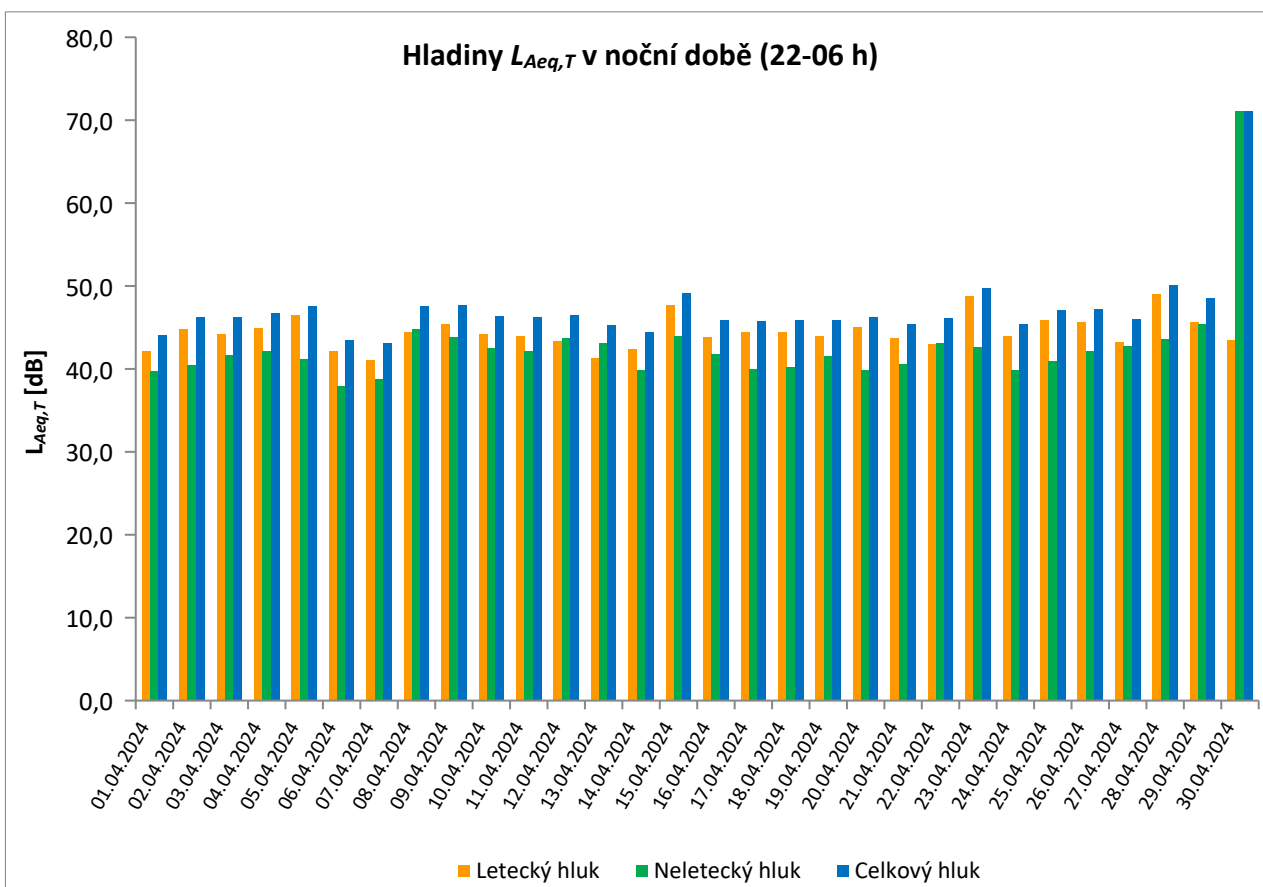

Ekvivalentní hladiny akustického tlaku

MP06 Dobrovíz

duben 2024