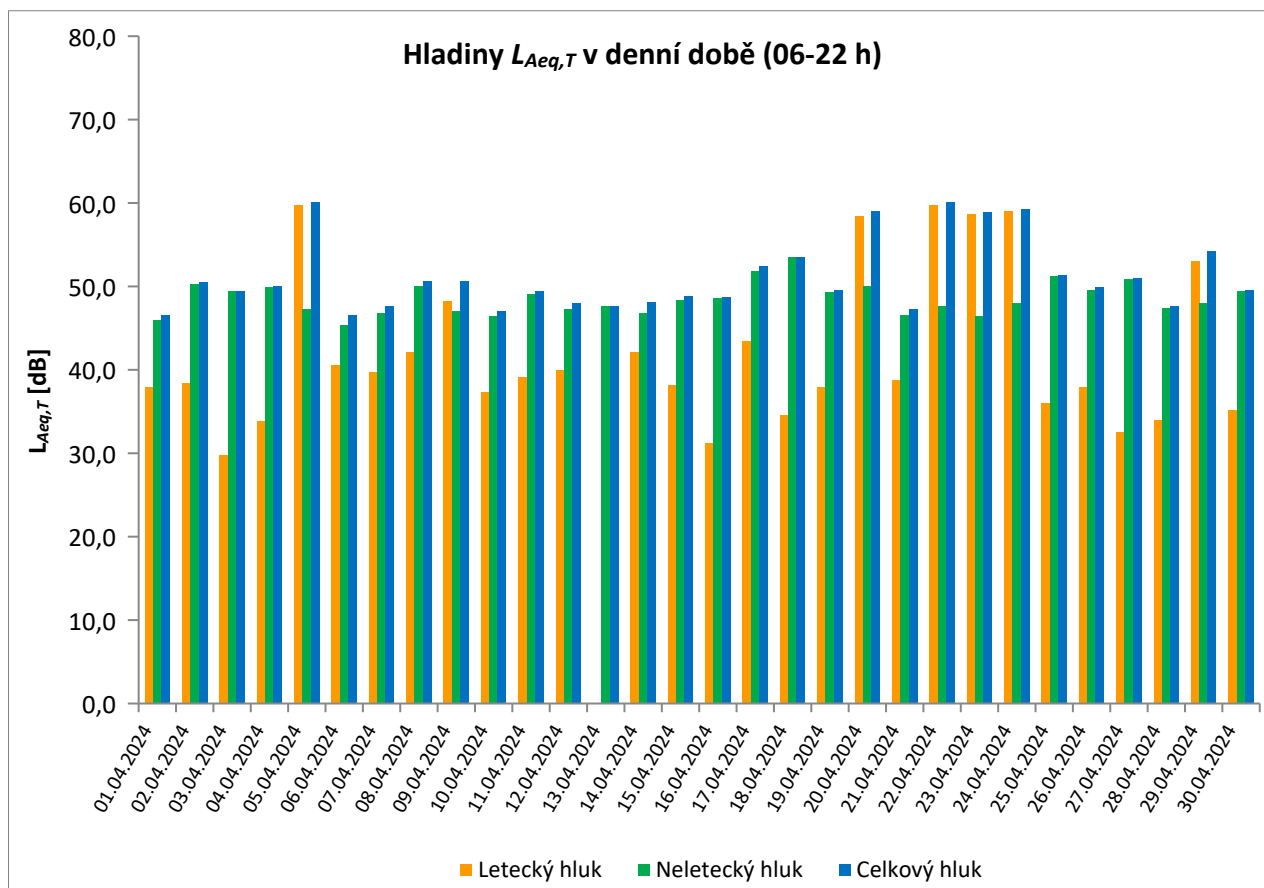

Ekvivalentní hladiny akustického tlaku
MP12 Praha 17 - Řepy
duben 2024