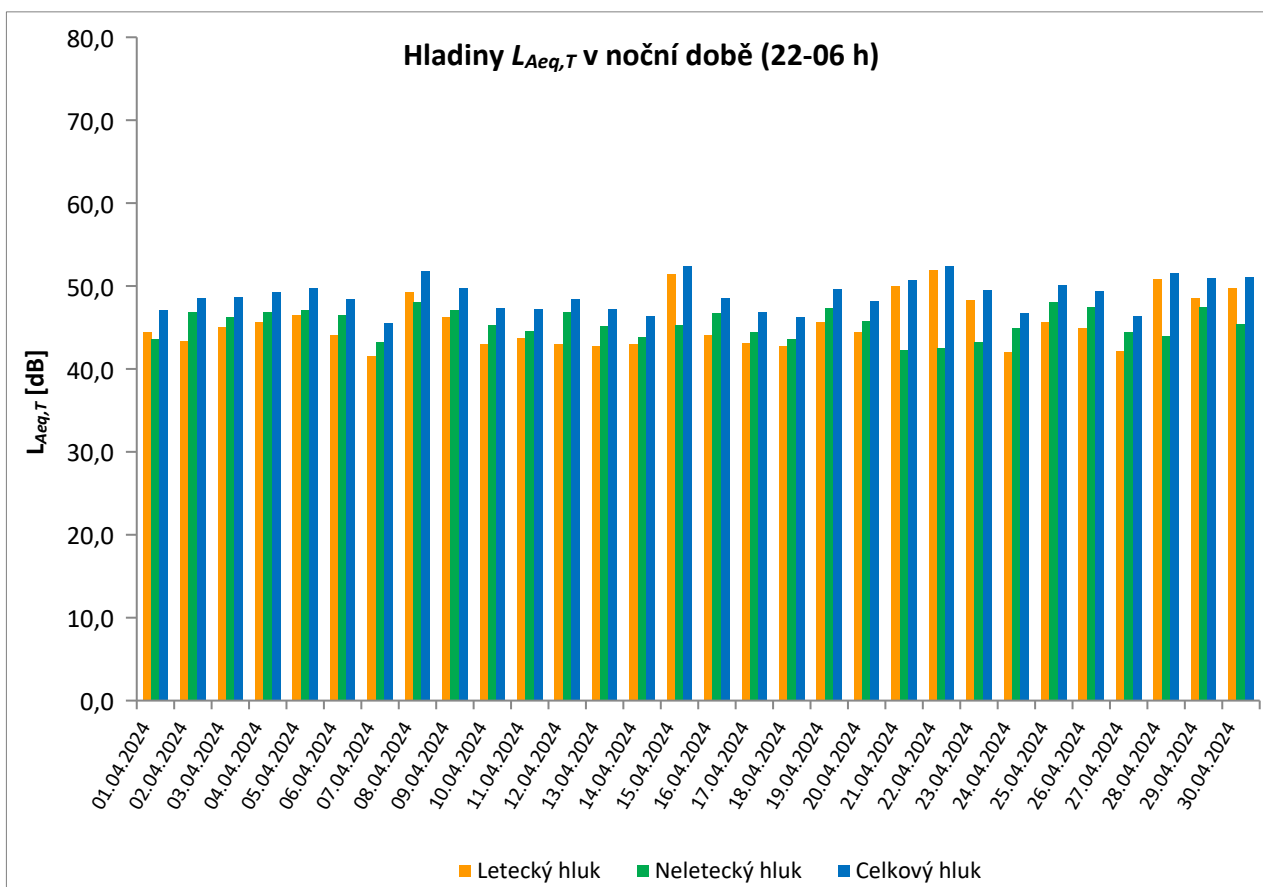

Ekvivalentní hladiny akustického tlaku
MP09 Praha - Přední Kopanina
duben 2024