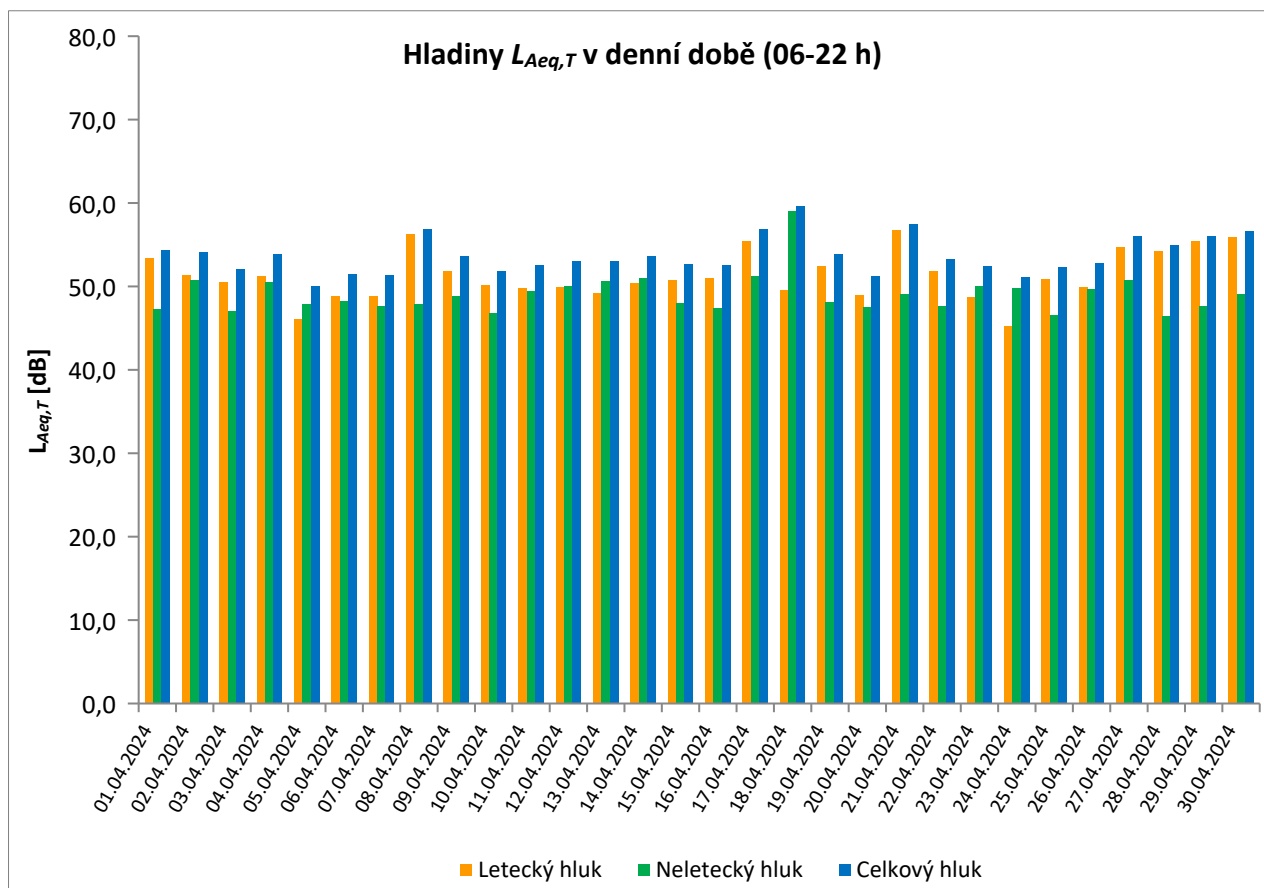

Ekvivalentní hladiny akustického tlaku
MP10 Horoměřice
duben 2024