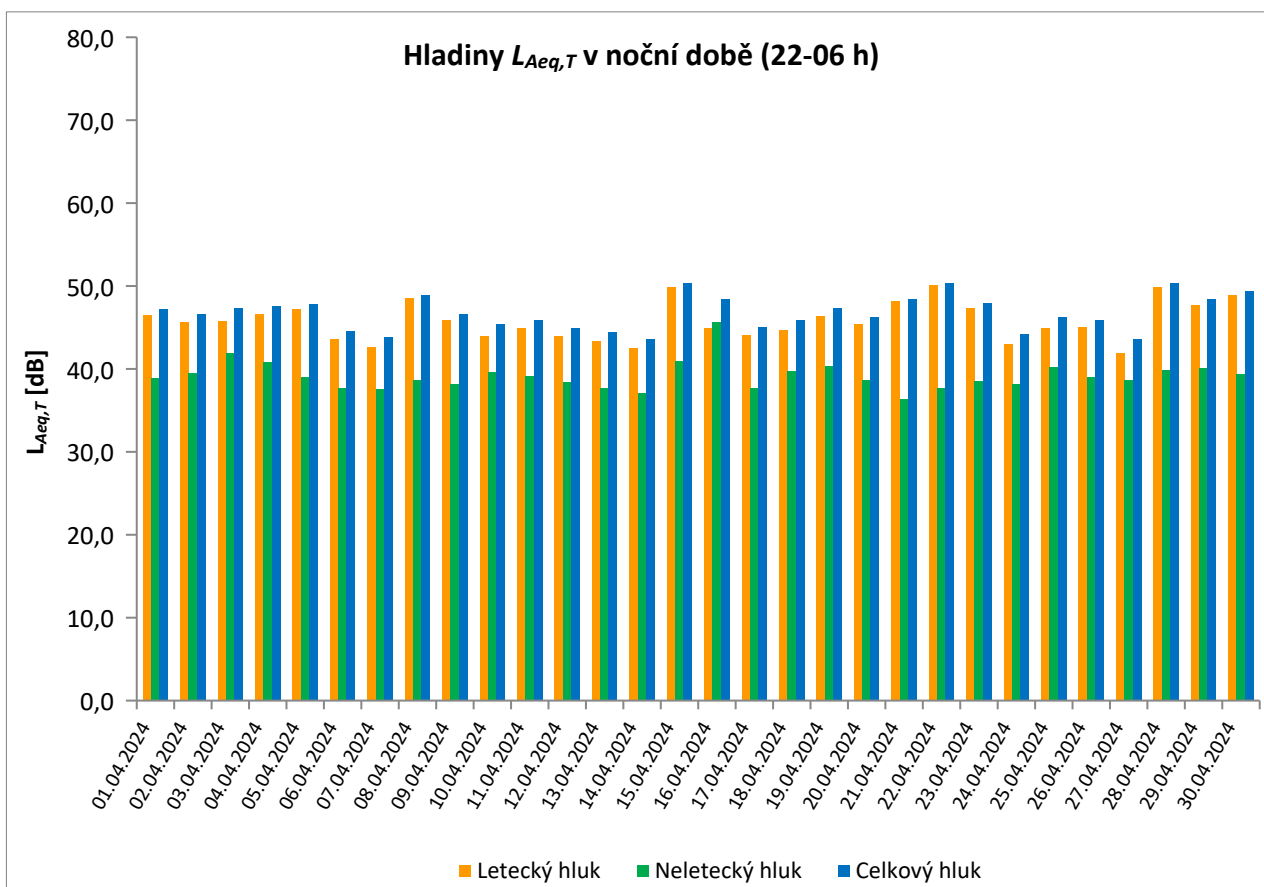

Ekvivalentní hladiny akustického tlaku
MP10 Horoměřice
duben 2024