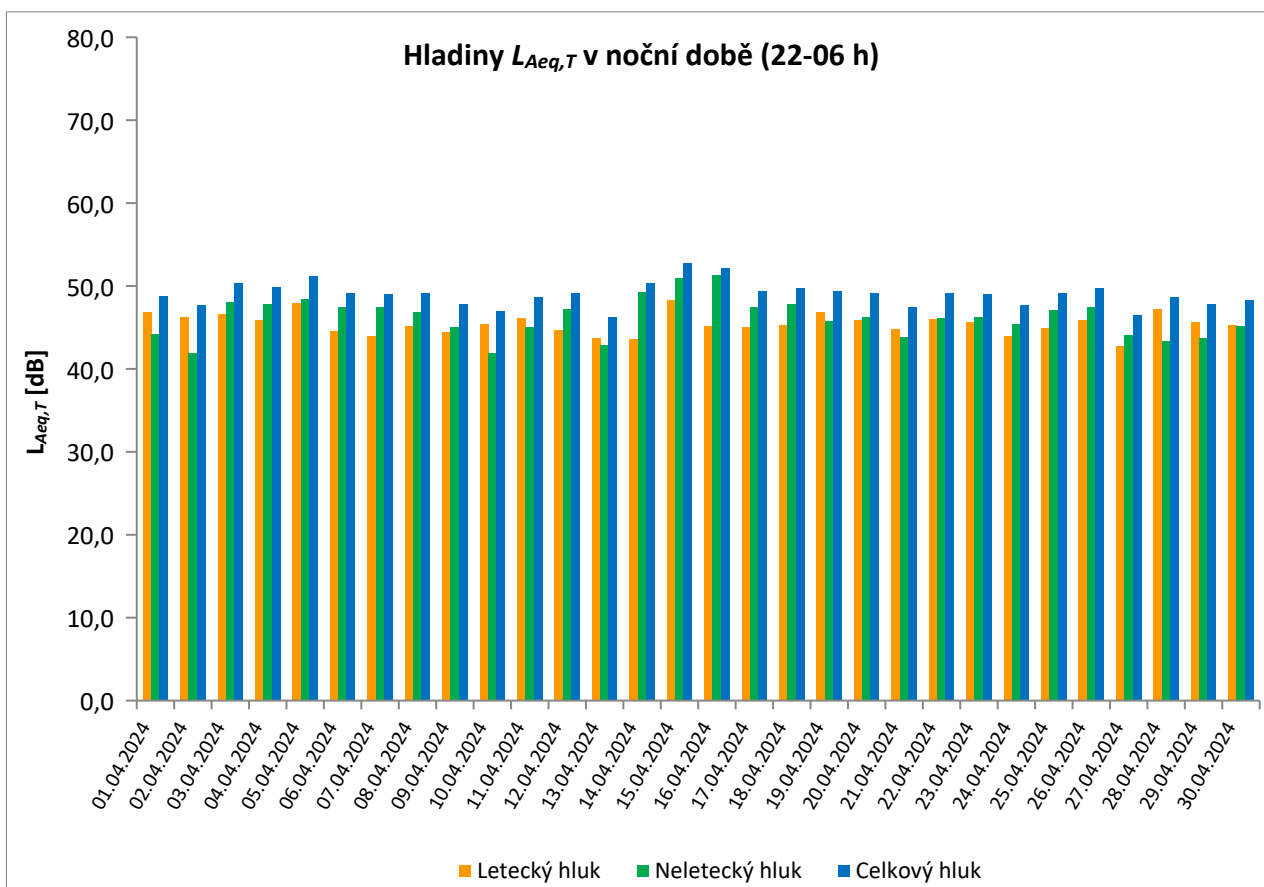

Ekvivalentní hladiny akustického tlaku

MP11 Roztoky

duben 2024