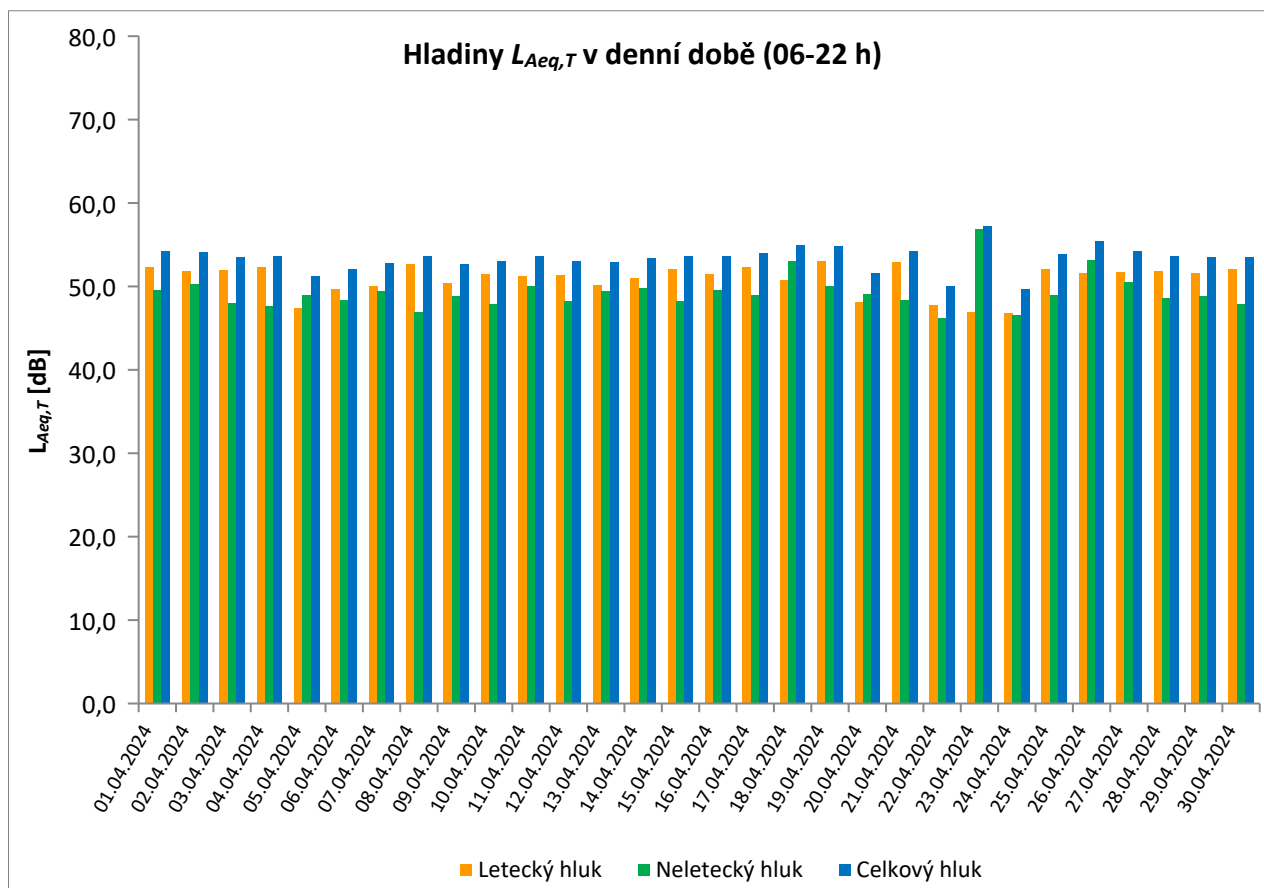

Ekvivalentní hladiny akustického tlaku

MP11 Roztoky

duben 2024