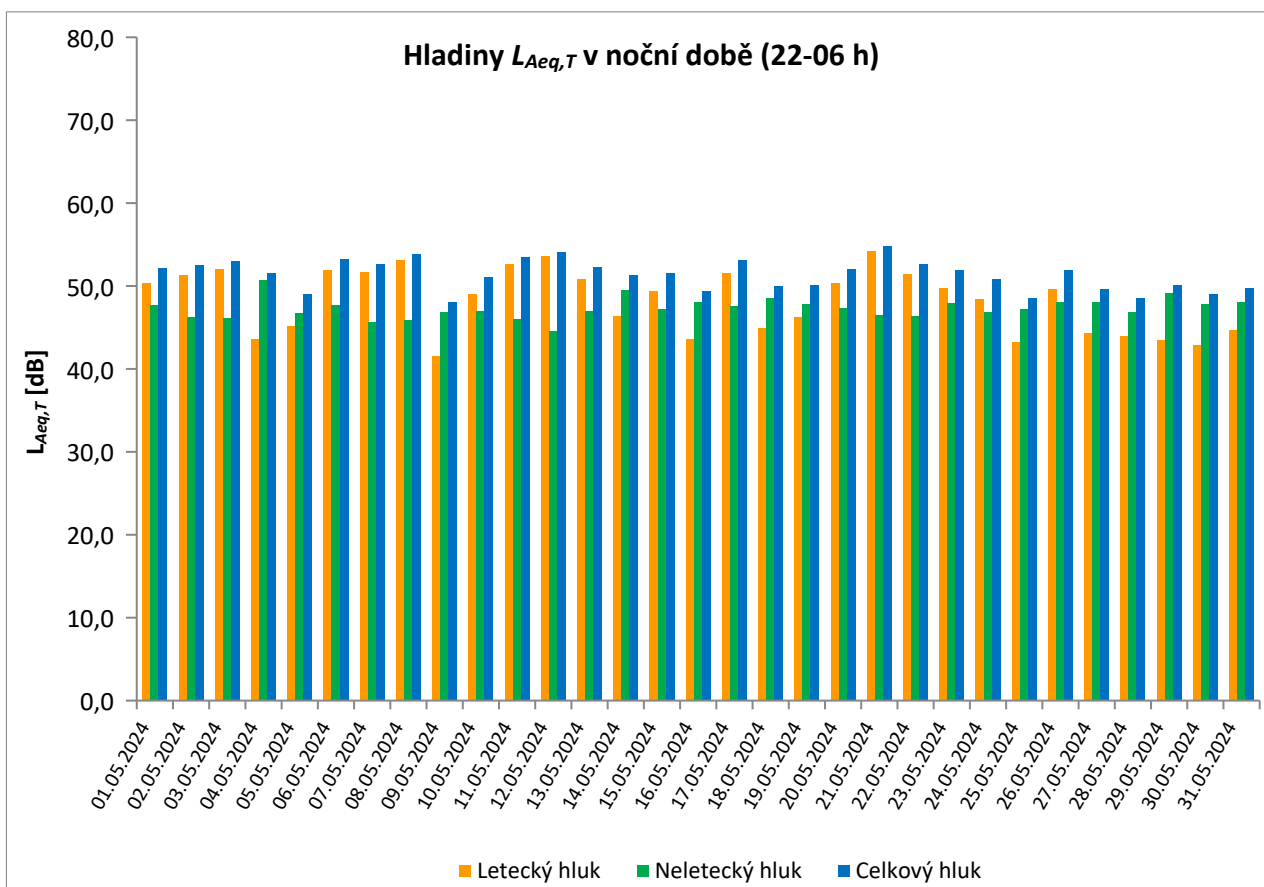

Ekvivalentní hladiny akustického tlaku
MP09 Praha - Přední Kopanina
květen 2024