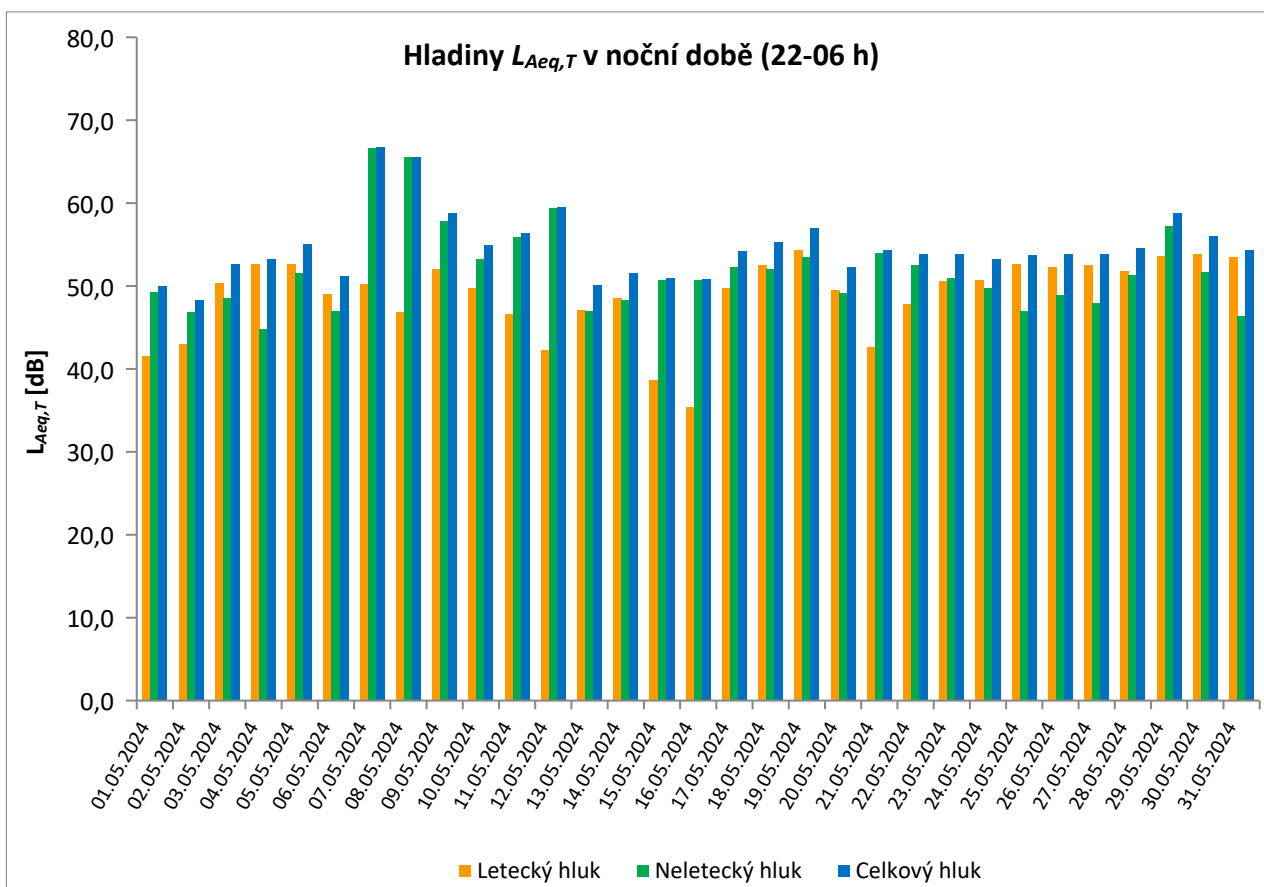

Ekvivalentní hladiny akustického tlaku

MP01 Jeneč

květen 2024