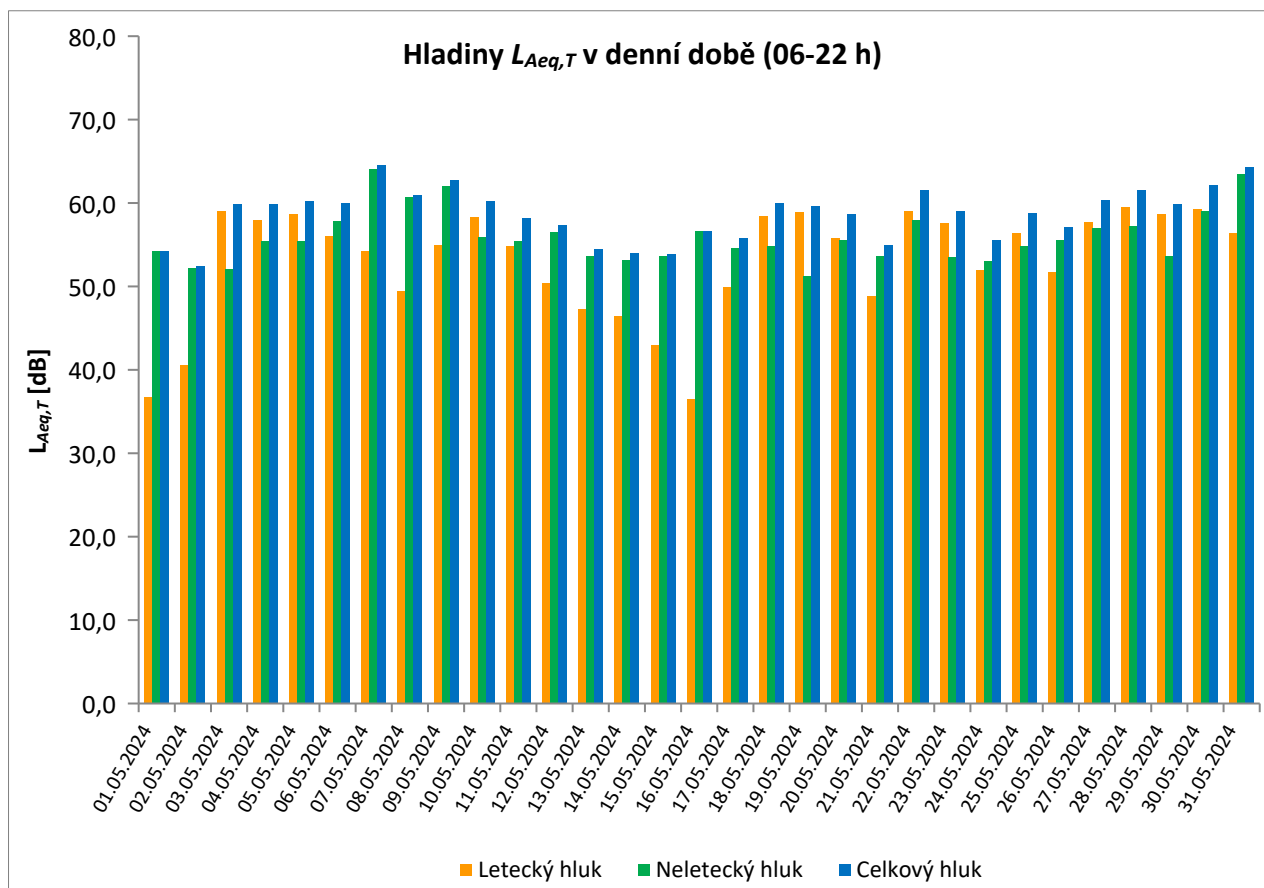

Ekvivalentní hladiny akustického tlaku

MP01 Jeneč

květen 2024