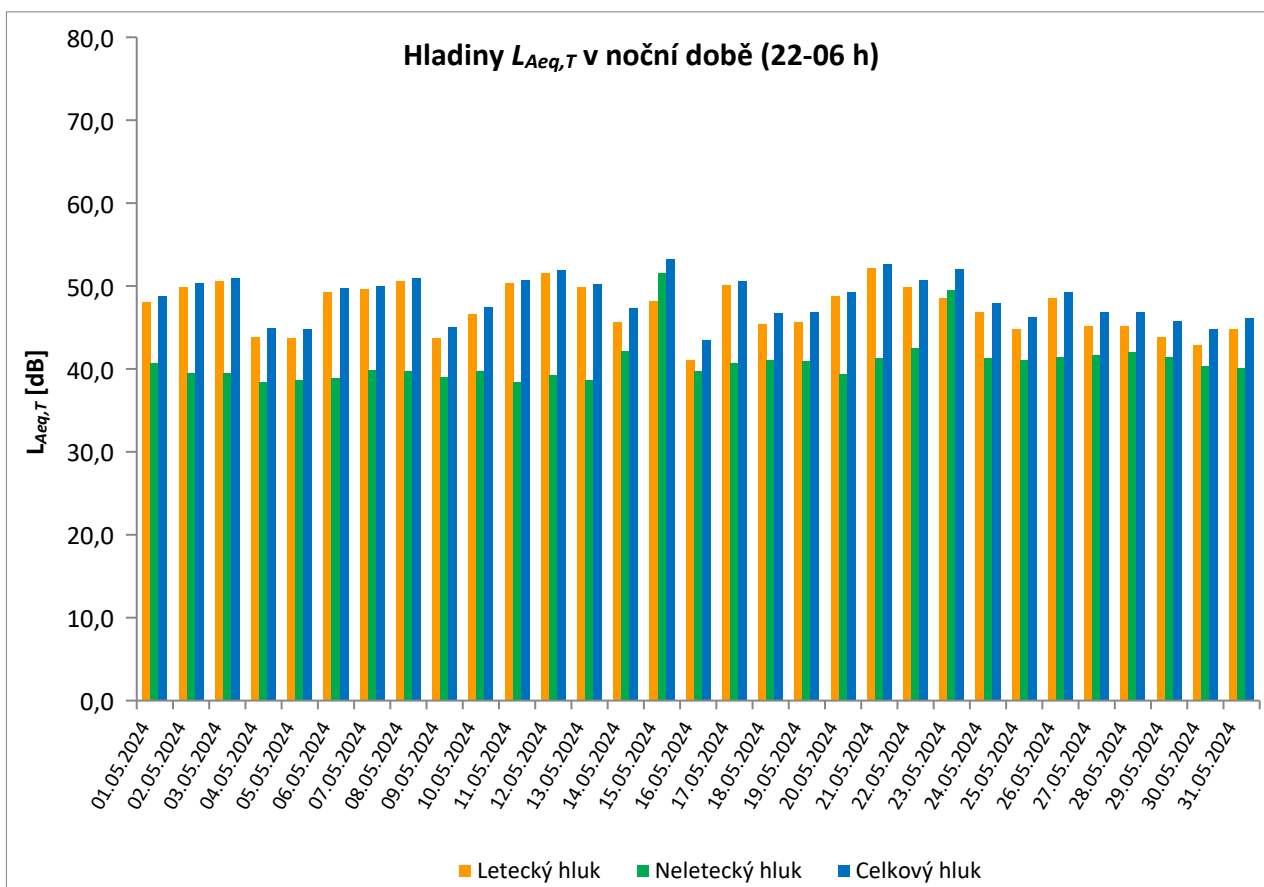

Ekvivalentní hladiny akustického tlaku
MP10 Horoměřice
květen 2024