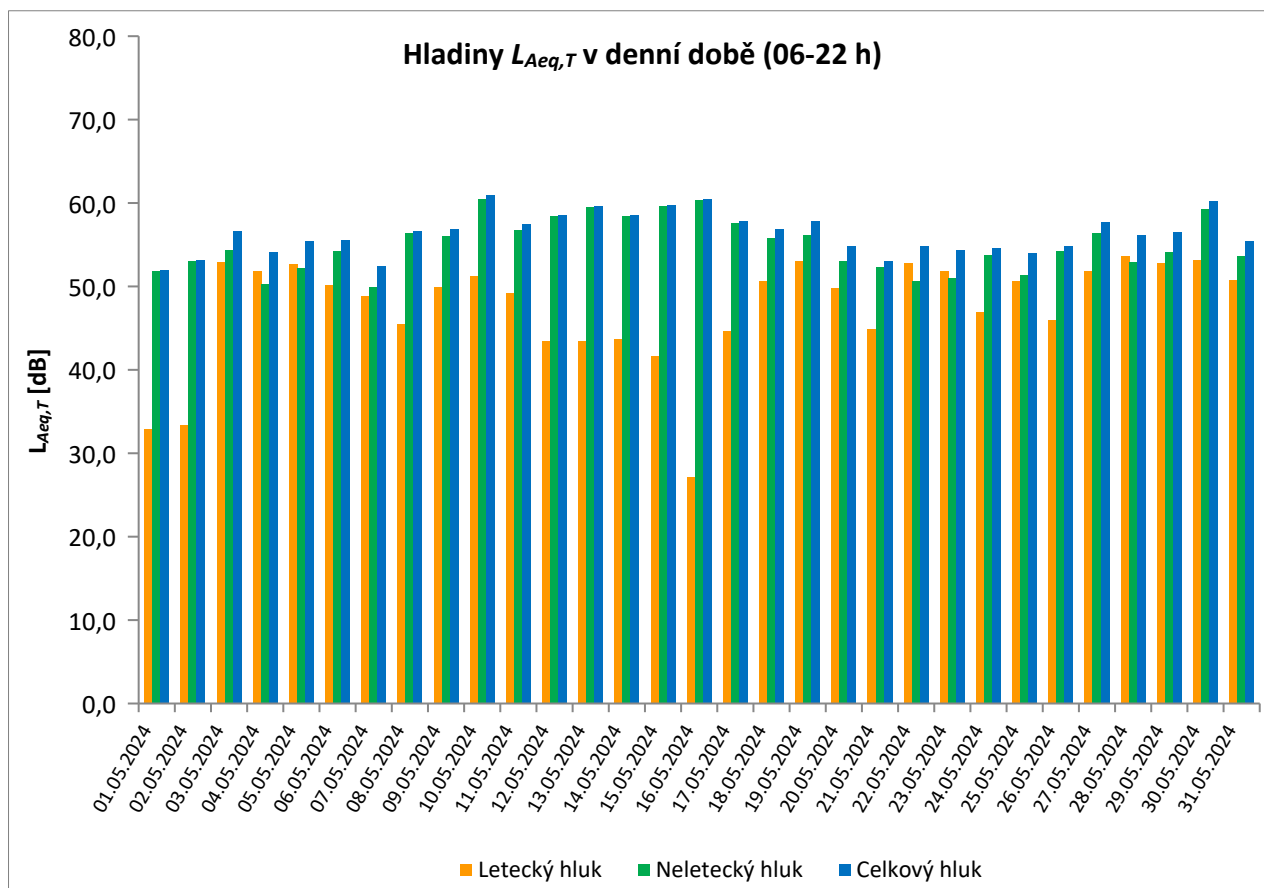

Ekvivalentní hladiny akustického tlaku
MP02 Červený Újezd
květen 2024