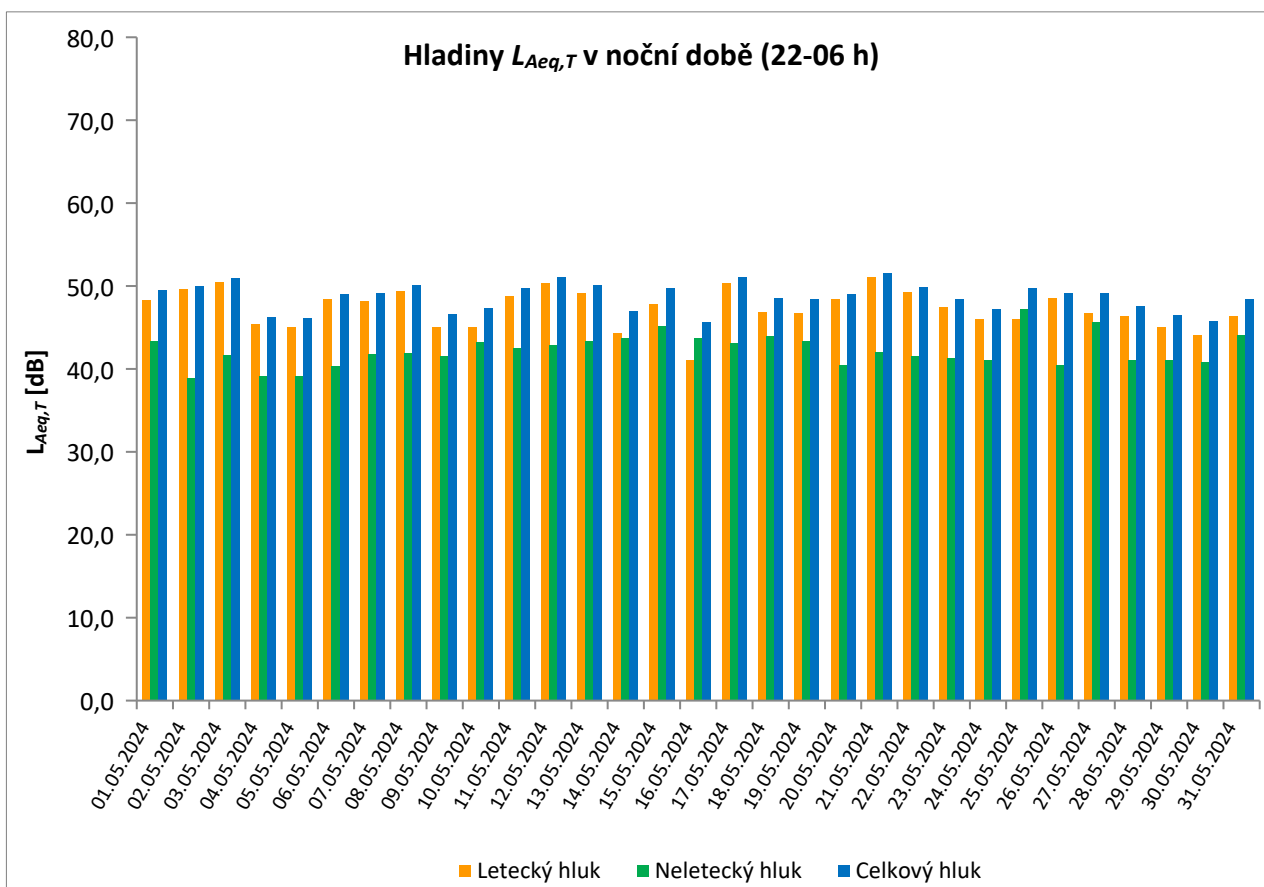

Ekvivalentní hladiny akustického tlaku
MP08 Horoměřice střed
květen 2024