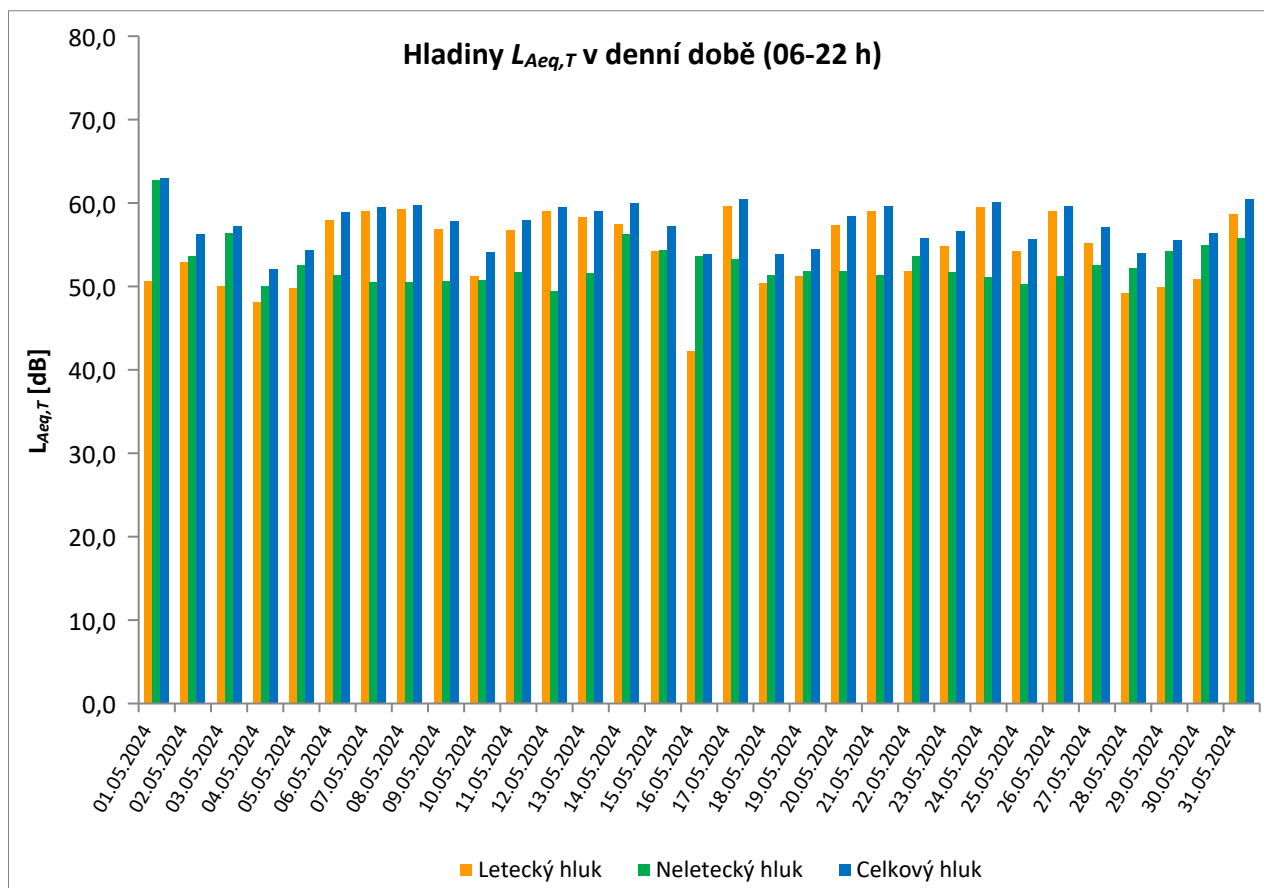

Ekvivalentní hladiny akustického tlaku
MP09 Praha - Přední Kopanina
květen 2024