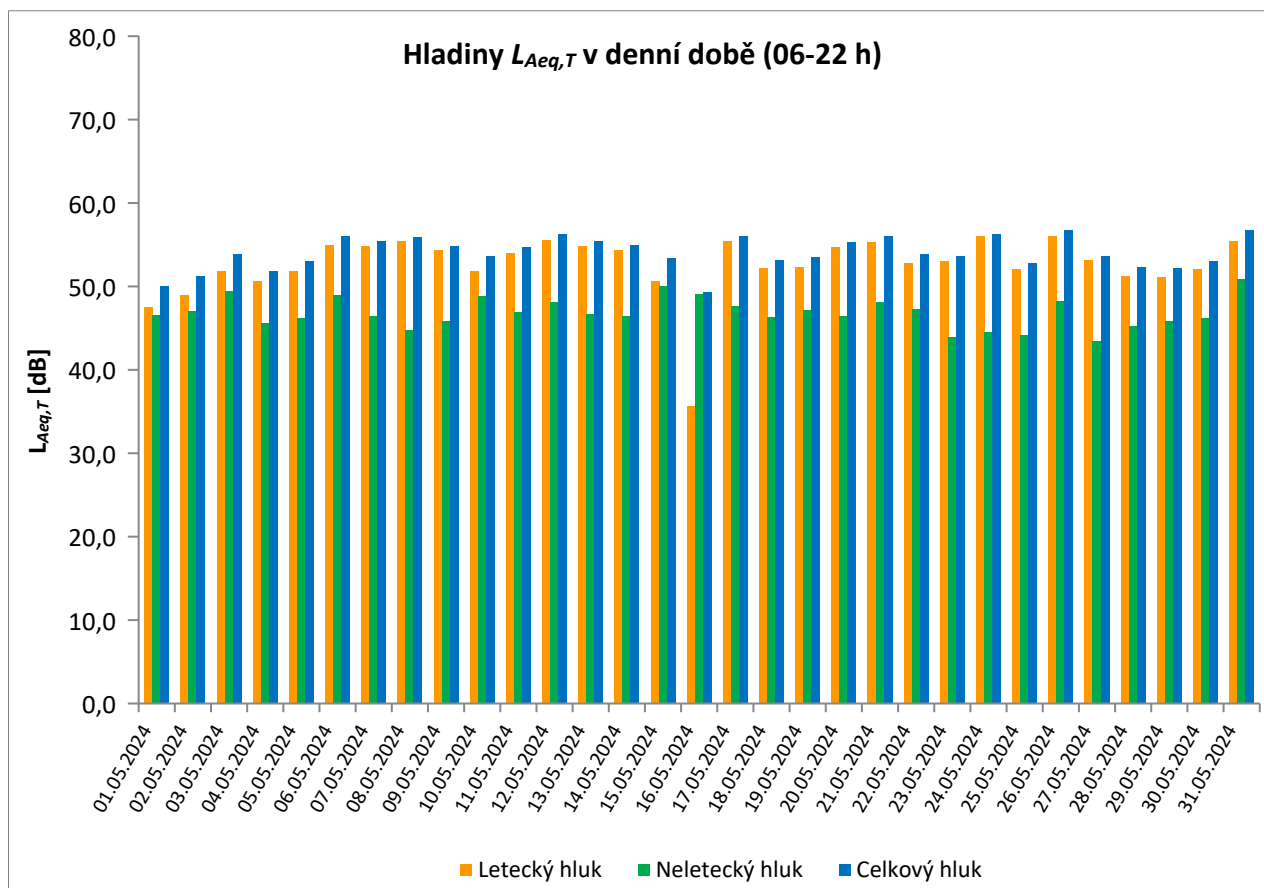

Ekvivalentní hladiny akustického tlaku
MP08 Horoměřice střed
květen 2024