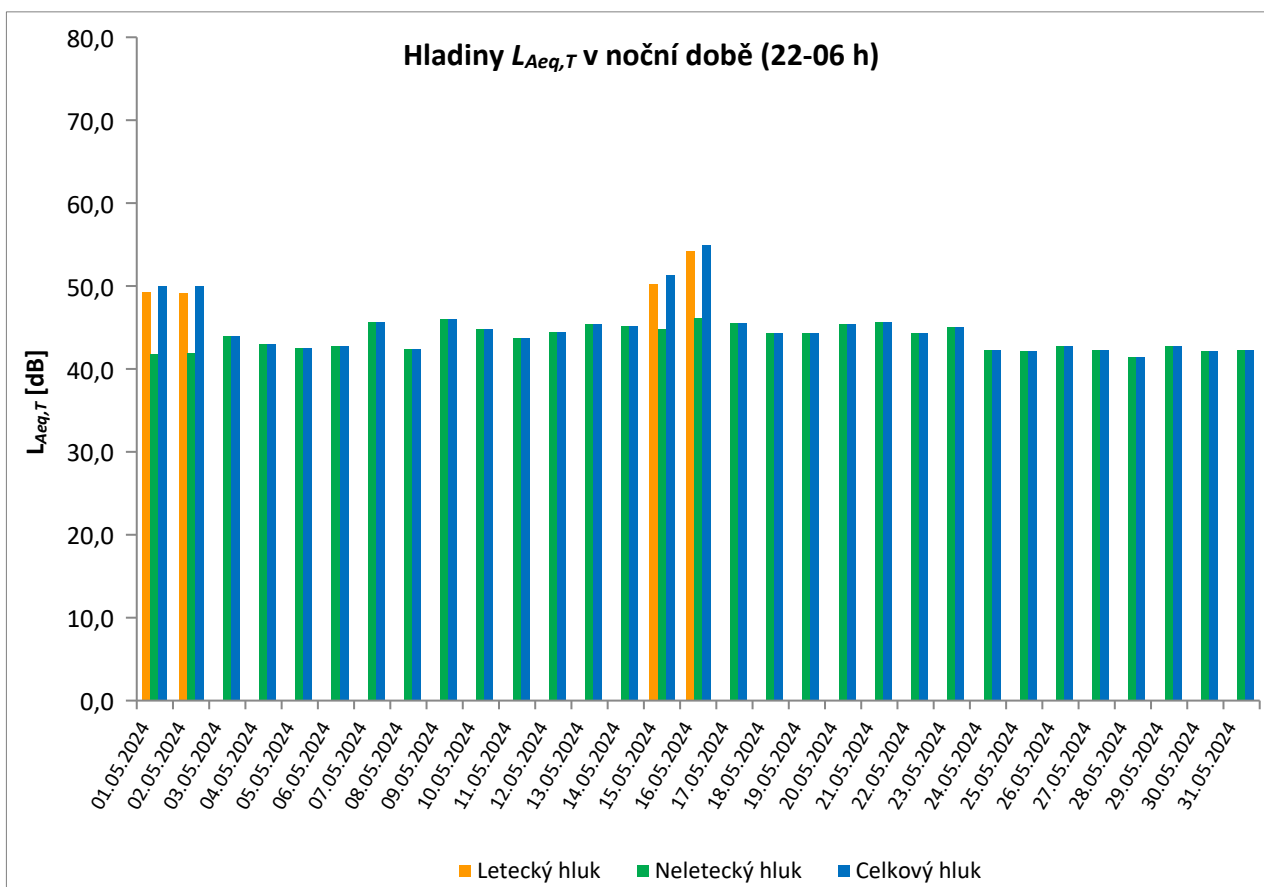

Ekvivalentní hladiny akustického tlaku
MP12 Praha 17 - Řepy
květen 2024