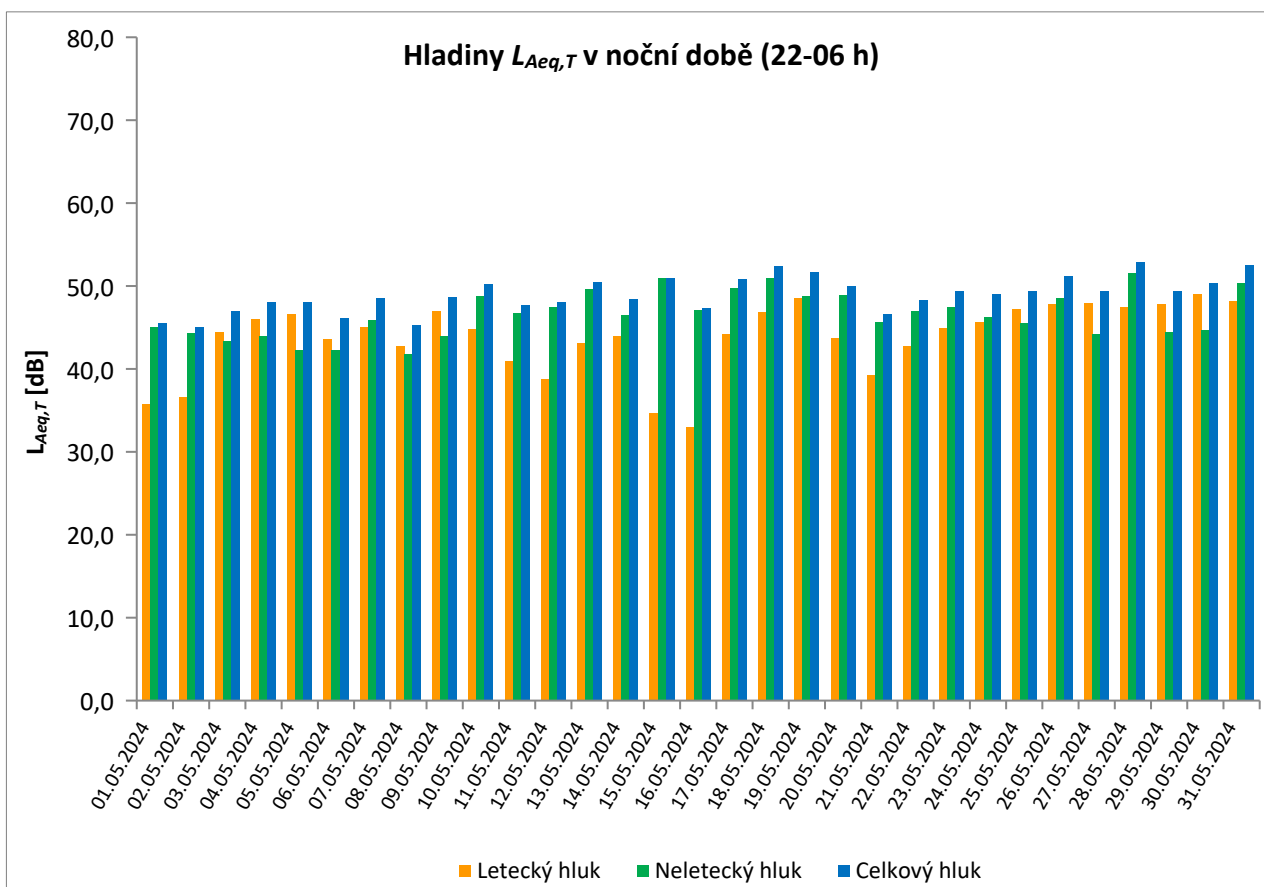

Ekvivalentní hladiny akustického tlaku
MP02 Červený Újezd
květen 2024