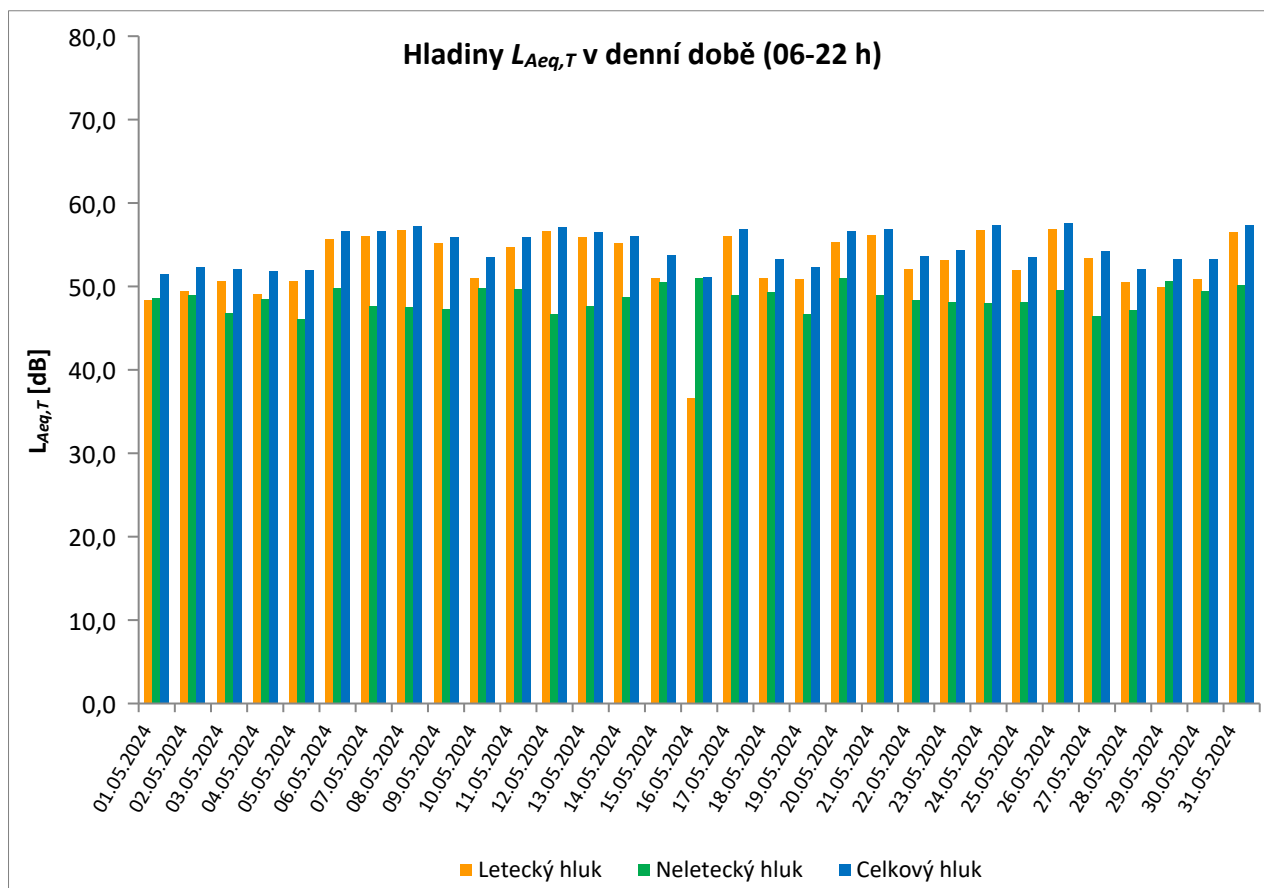

Ekvivalentní hladiny akustického tlaku
MP10 Horoměřice
květen 2024