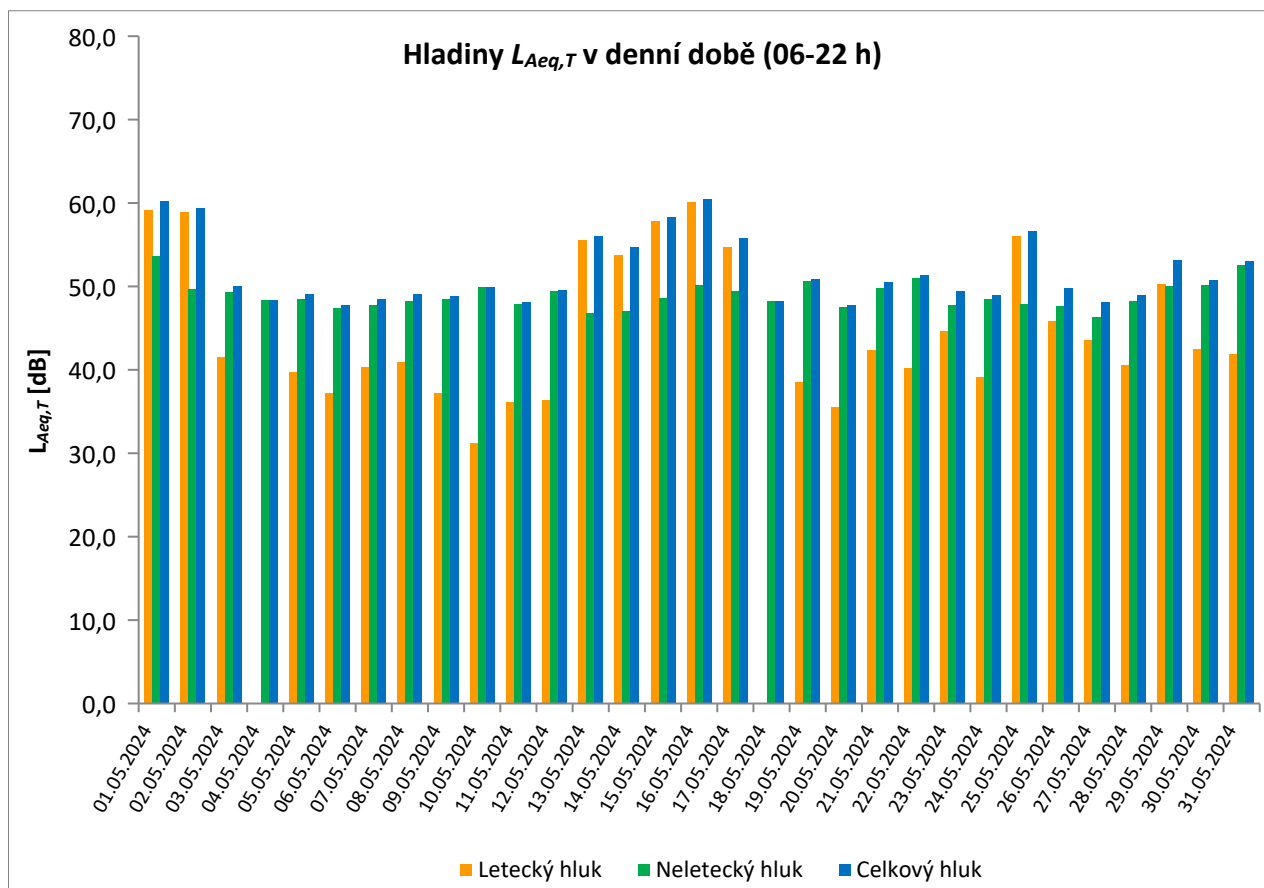

Ekvivalentní hladiny akustického tlaku
MP12 Praha 17 - Řepy
květen 2024