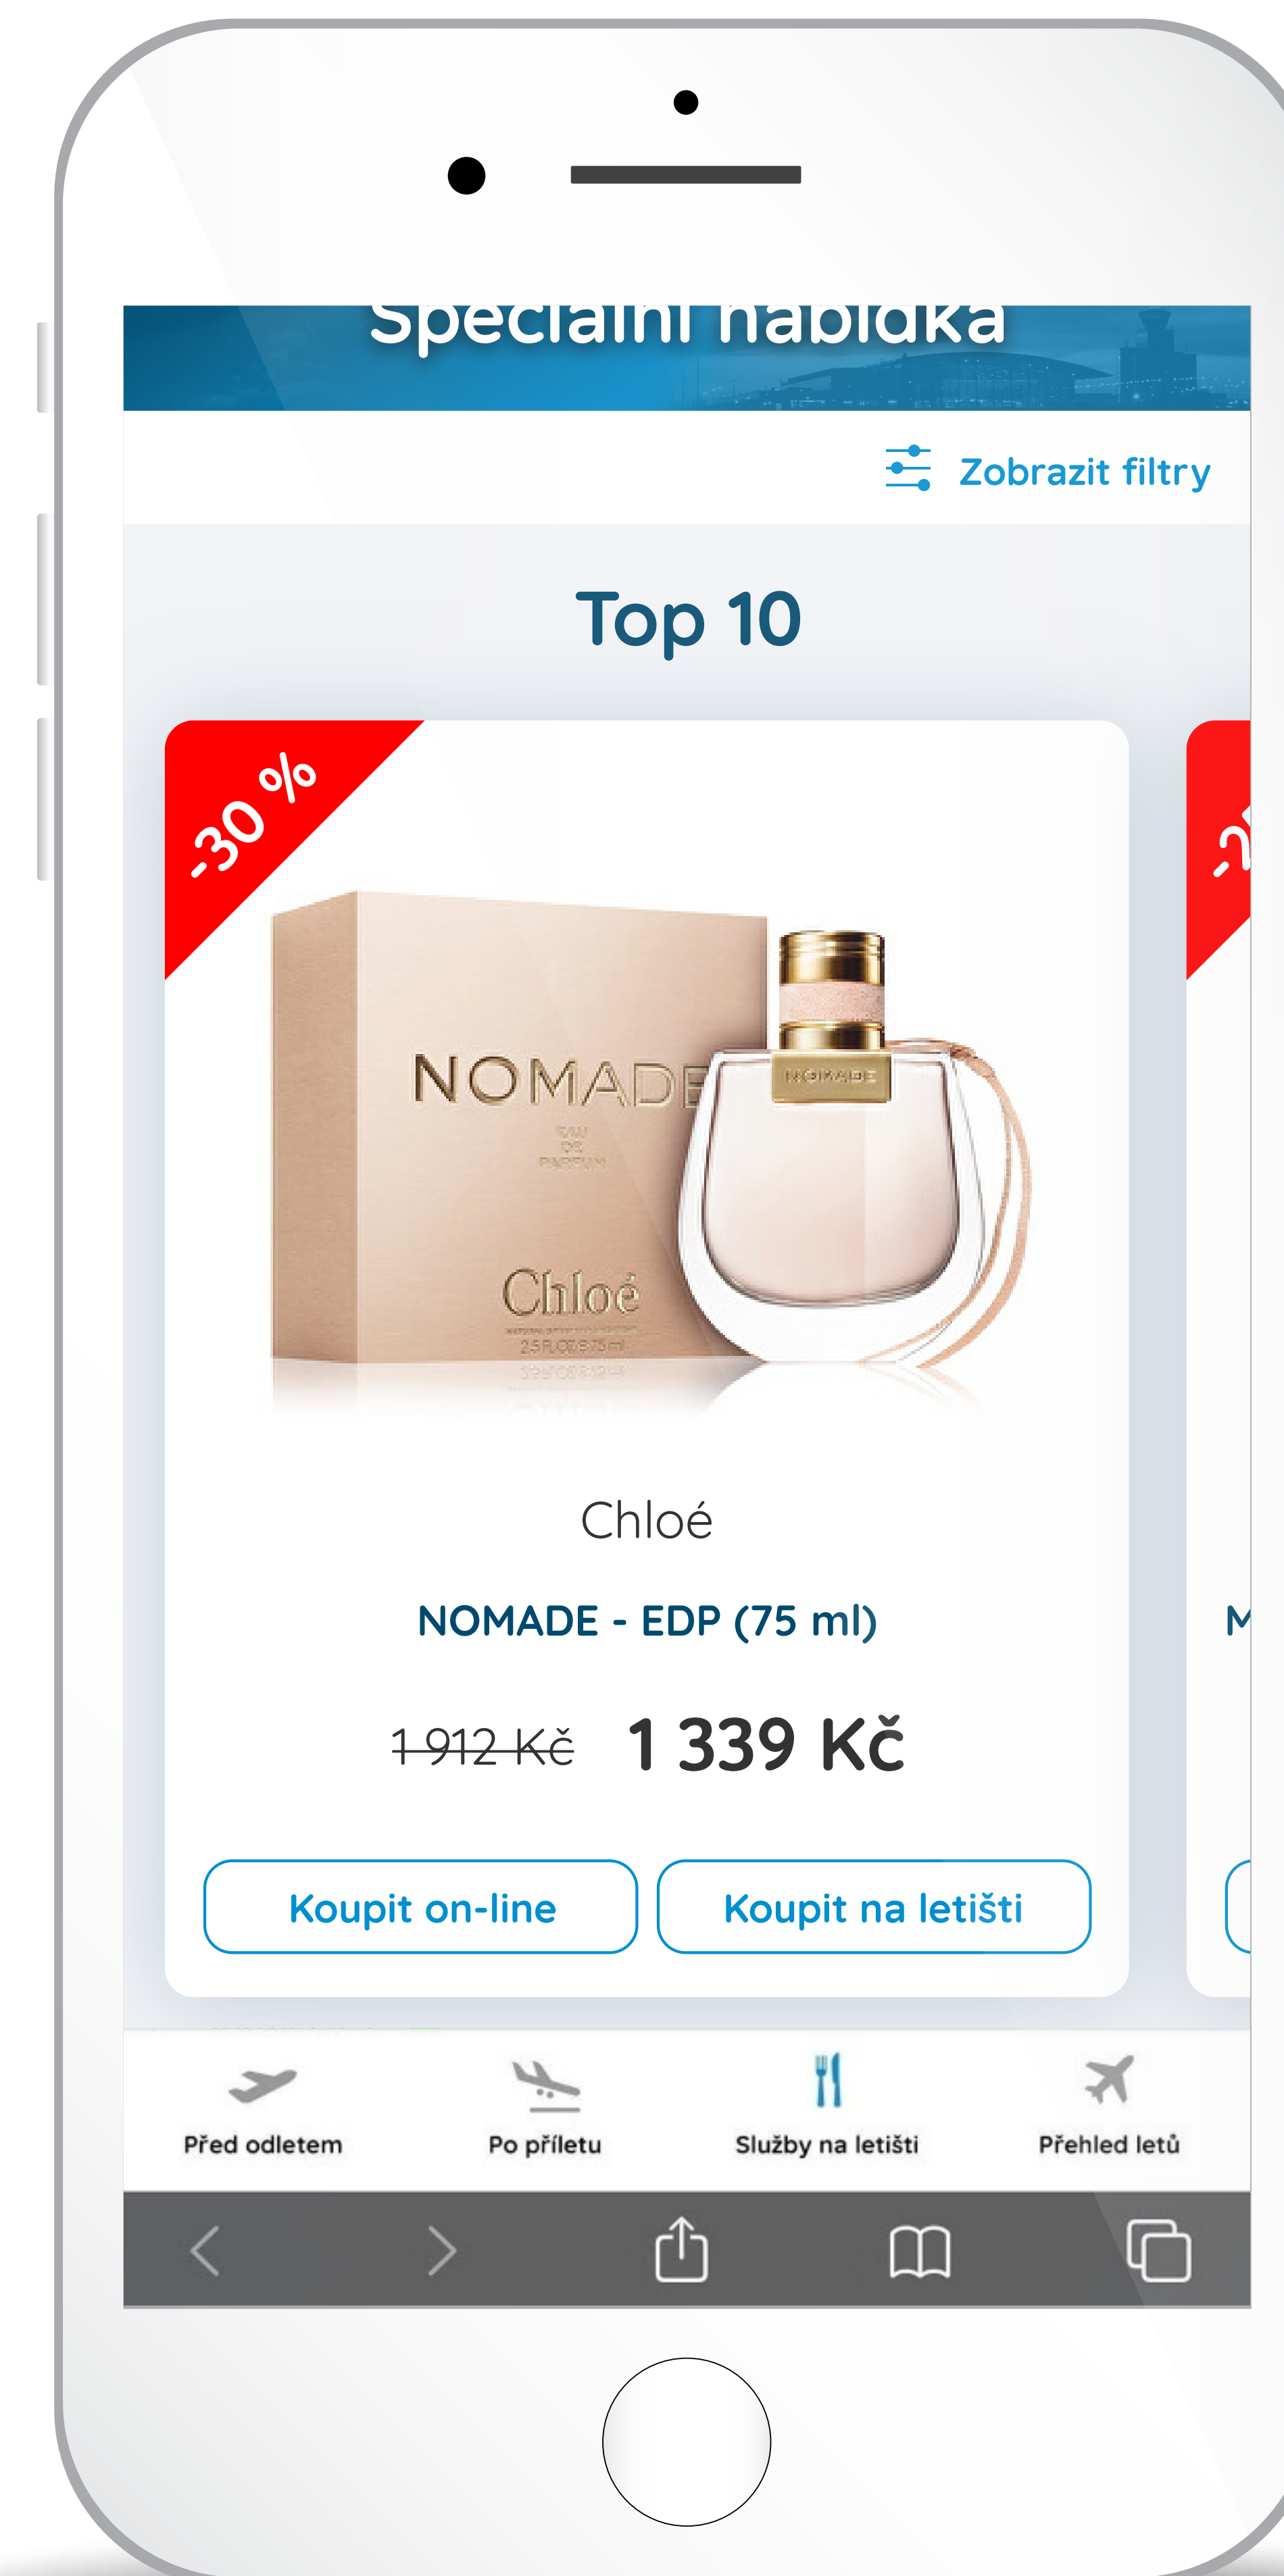

### Stávající patička webu

Před odletem

Po přiletu

Služby na letišti

Přehled letů

Základní stav po načtení

Při potažení stránky směrem dolů se rozbalí filtry (nebo též po kliknutí na „Zobrazit filtry“)

Při potažení stránky směrem nahoru se nejdříve zabalí filtry a následně posouvá celá stránka