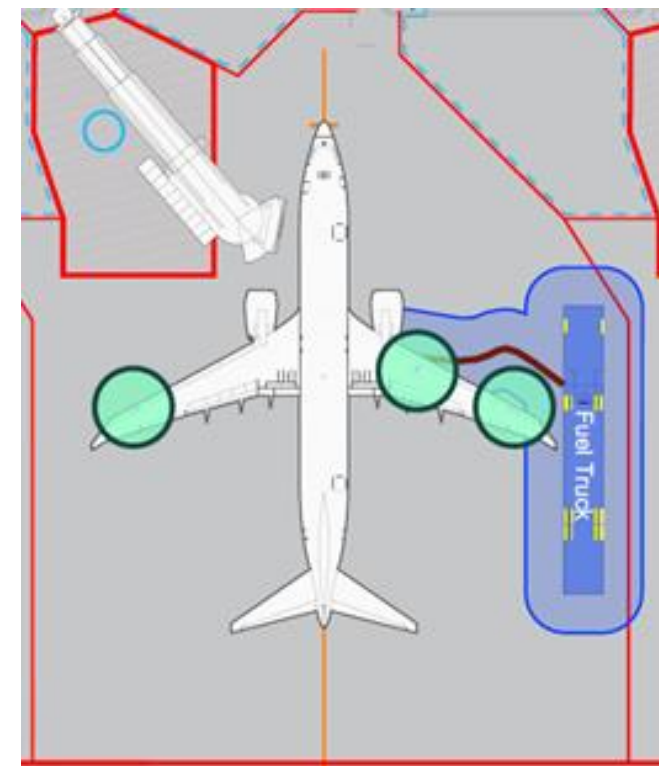

# Safety Brief 111

Určeno pro / Dedicated to: Řidiči / Drivers

Vydáno / Issued: Březen 2023 / March 2023

**Autocisterna LPH musí mít vždy volný vjezd i výjezd do / z místa plnění.**

Minimální prostor kolem autocisterny a odvěžňovacích ventilů jsou 3m.  
Při dodržování těchto zásad pomůžete zajistit větší bezpečnost v nouzových situacích.