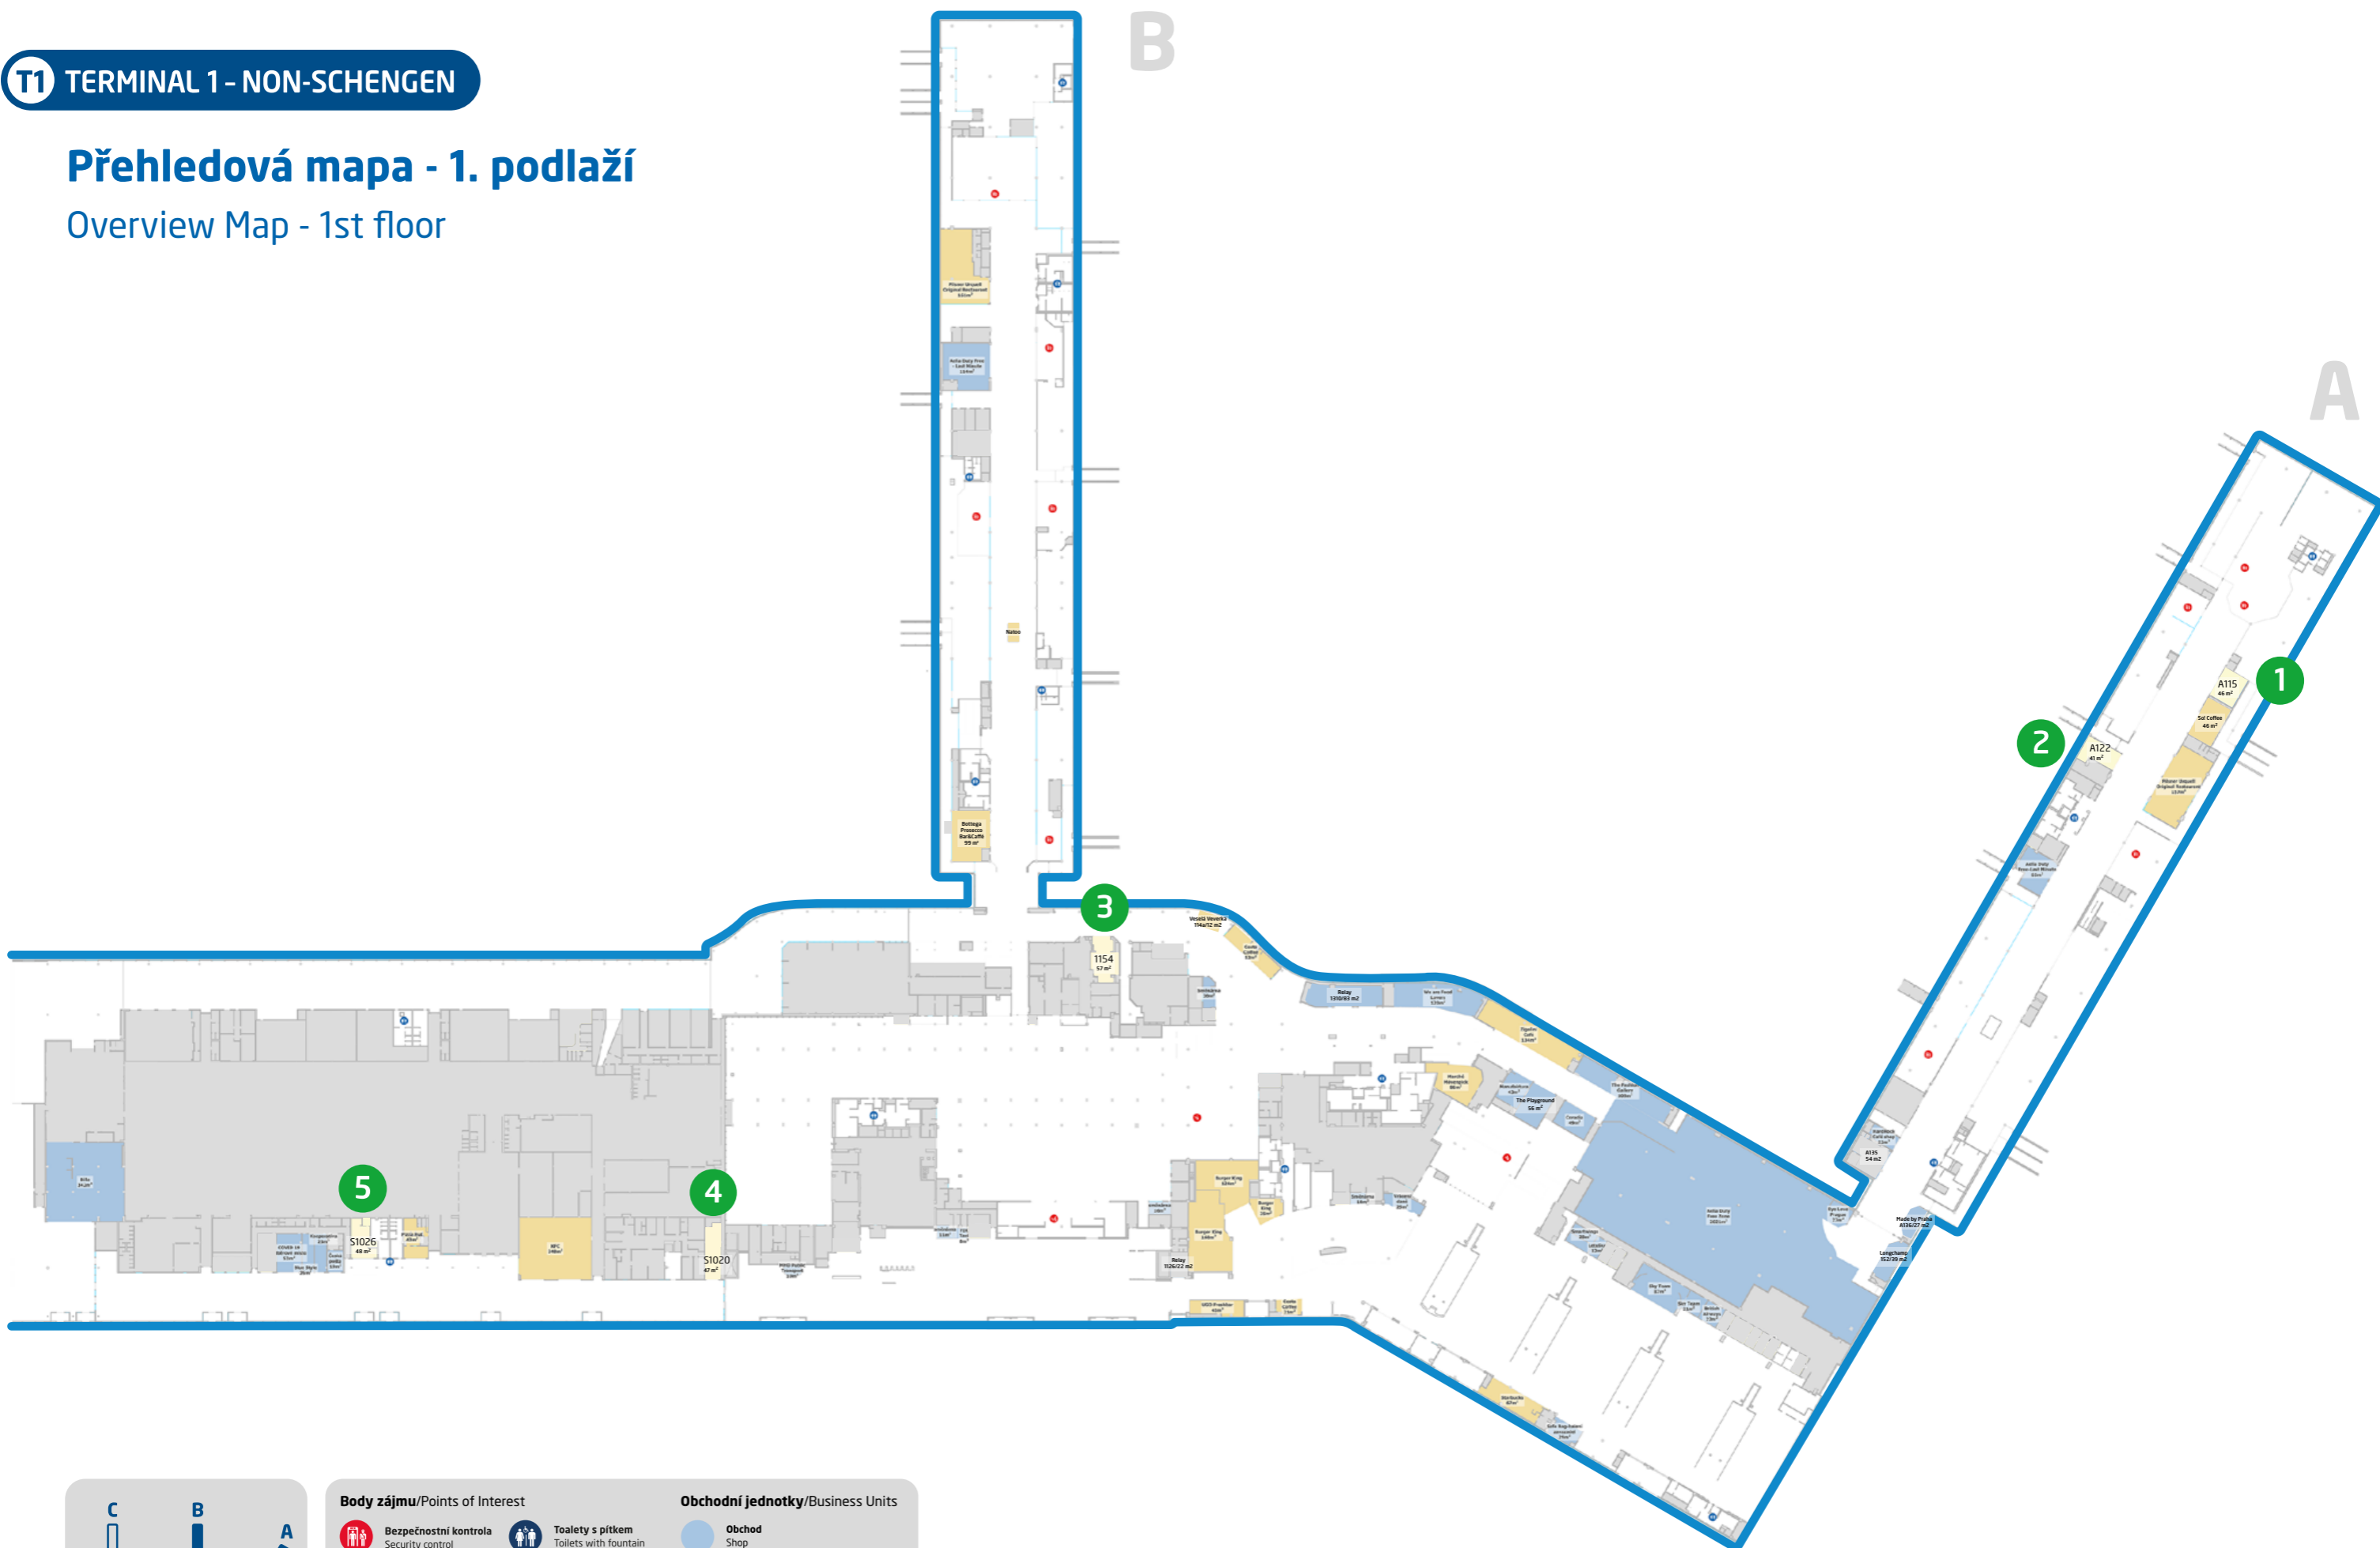

Nabídka volných komerčních prostor Letiště Praha, a.s.

Offer of Free Commercial Spaces Prague Airport

Přehled volných komerčních prostor

Číslo v mapě	Načasování	Terminál	Veřejná/Neveřejná/SRA část	Umístění	Číslo jednotky	Výměra v m ²	Forma výběru	Druh sortimentu
1	nespecifikováno	T1	N	prst A	A115	46	nespecifikováno	nespecifikováno
2	nespecifikováno	T1	N	prst A	A122	41	nespecifikováno	nespecifikováno
3	2025	T1	N	neveřejná zóna	1283	134	nespecifikováno	kavárna
4	2025	T1	N	neveřejná zóna	167a	86	nespecifikováno	gastro
5	Q1 2025	T1	N	neveřejná zóna	1154	57	nespecifikováno	zážitková služba
6	nespecifikováno	T2	V	spojovací objekt	S1020	47 + zázemí v jednotce	nespecifikováno	nespecifikováno
7	nespecifikováno	T2	V	spojovací objekt	S1026, S1026a-b	48	nespecifikováno	lehké gastro
8	Q1 2025	T2	SRA	prst C	C104	46	nespecifikováno	zážitková služba
9	Q1 2025	T2	SRA	prst C	C105b	40	nespecifikováno	zážitková služba
10	Q1 2025	T2	SRA	prst C	C105a	40+ zázemí v jednotce	nespecifikováno	zážitková služba
11	Q1 2025	T2	SRA	prst C	C106	82 + zázemí v jednotce	nespecifikováno	zážitková služba
12	Q3 2024	T2	SRA	prst C	C133	54	podlimitní, výběrové řízení	otevřená koncese
13	Q4 2025	T2	SRA	prst D	2036	55	nespecifikováno	fashion
14	Q1 2025	T2	SRA	prst D	2047	275	nespecifikováno	sportovní fanshop
15	Q3 2024	T2	SRA	prst D	2039	23	podlimitní, výběrové řízení	zážitková služba
16	Q4 2023	T2	SRA	prst D	2053	54	nadlimitní, koncesní řízení	nespecifikováno
17	2025	T2	SRA	prst D	2242	175	nespecifikováno	gastro

KŘ - koncesní řízení / **PTK** - předběžná tržní konzultace / **SRA** - Security Restricted Area (vyhrazený bezpečnostní prostor letiště)

Probíhající koncesní a výběrová řízení je možné sledovat na portálu Tender Arena: [Z0005204: Letiště Praha, a. s. - TENDER ARENA](#)

T1 TERMINAL 1 - NON-SCHENGEN

Přehledová mapa - 1. podlaží

Overview Map - 1st floor

Body zájmu/Points of Interest

- Bezpečnostní kontrola**
Security control
- Pasová kontrola**
Passport control
- Celní kontrola**
Customs