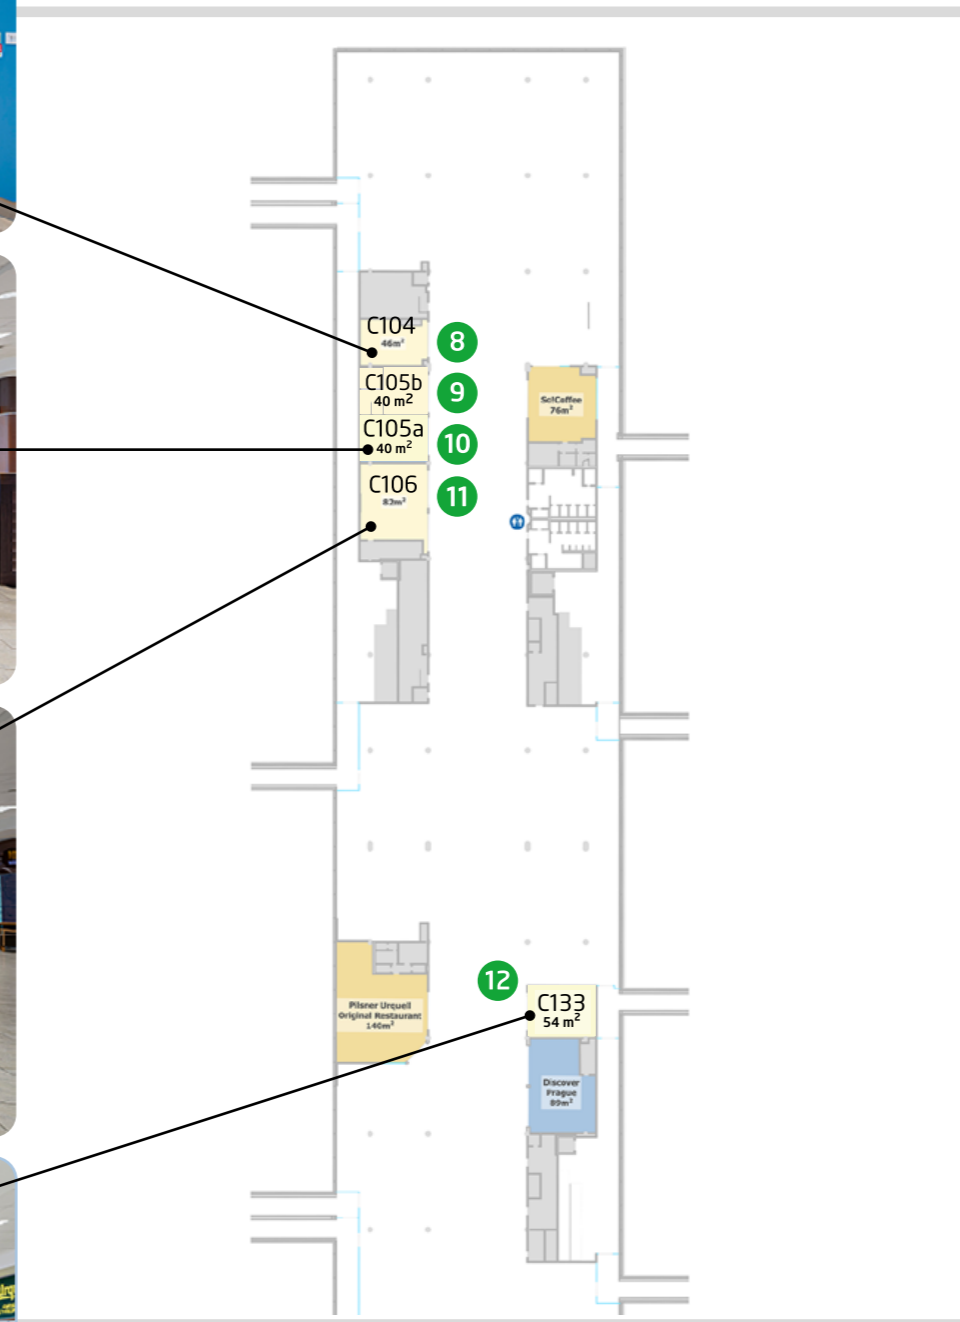

- Toalety s pítkem**
Toilets with fountain
- GATE**

Obchodní jednotky/Business Units

- Obchod**
Shop
- Restaurace**
Restaurant
- Ostatní/neobsazené**
Other/Vacant

Přehledová mapa - 1. podlaží

Overview Map - 1st floor

Body zájmu/Points of Interest

- Bezpečnostní kontrola**
Security control
- Pasová kontrola**
Passport control
- Celní kontrola**
Customs
- Toalety s pítkem**
Toilets with fountain
- GATE**

Obchodní jednotky/Business Units

- Obchod**
Shop
- Restaurace**
Restaurant
- Ostatní/neobsazené**
Other/Vacant

T2 TERMINAL 2 - SCHENGEN

1. podlaží / 1st floor
Prst C / Pier C

- 8 č. **C104/46 m²** - druh sortimentu: zážitková služba
- 9 č. **C105b/40 m²** - druh sortimentu: zážitková služba
- 10 č. **C105a/40 m² +zázemí** - druh sortimentu: zážitková služba
- 11 č. **C106/82 m²** - druh sortimentu: zážitková služba
- 12 č. **C133/54 m²** - druh sortimentu: otevřená koncese

Body zájmu/Points of Interest

- Bezpečnostní kontrola**
Security control
- Toalety s pítkem**
Toilets with fountain
- Pasová kontrola**
Passport control
- GATE**
- Celní kontrola**
Customs

Obchodní jednotky/Business Units