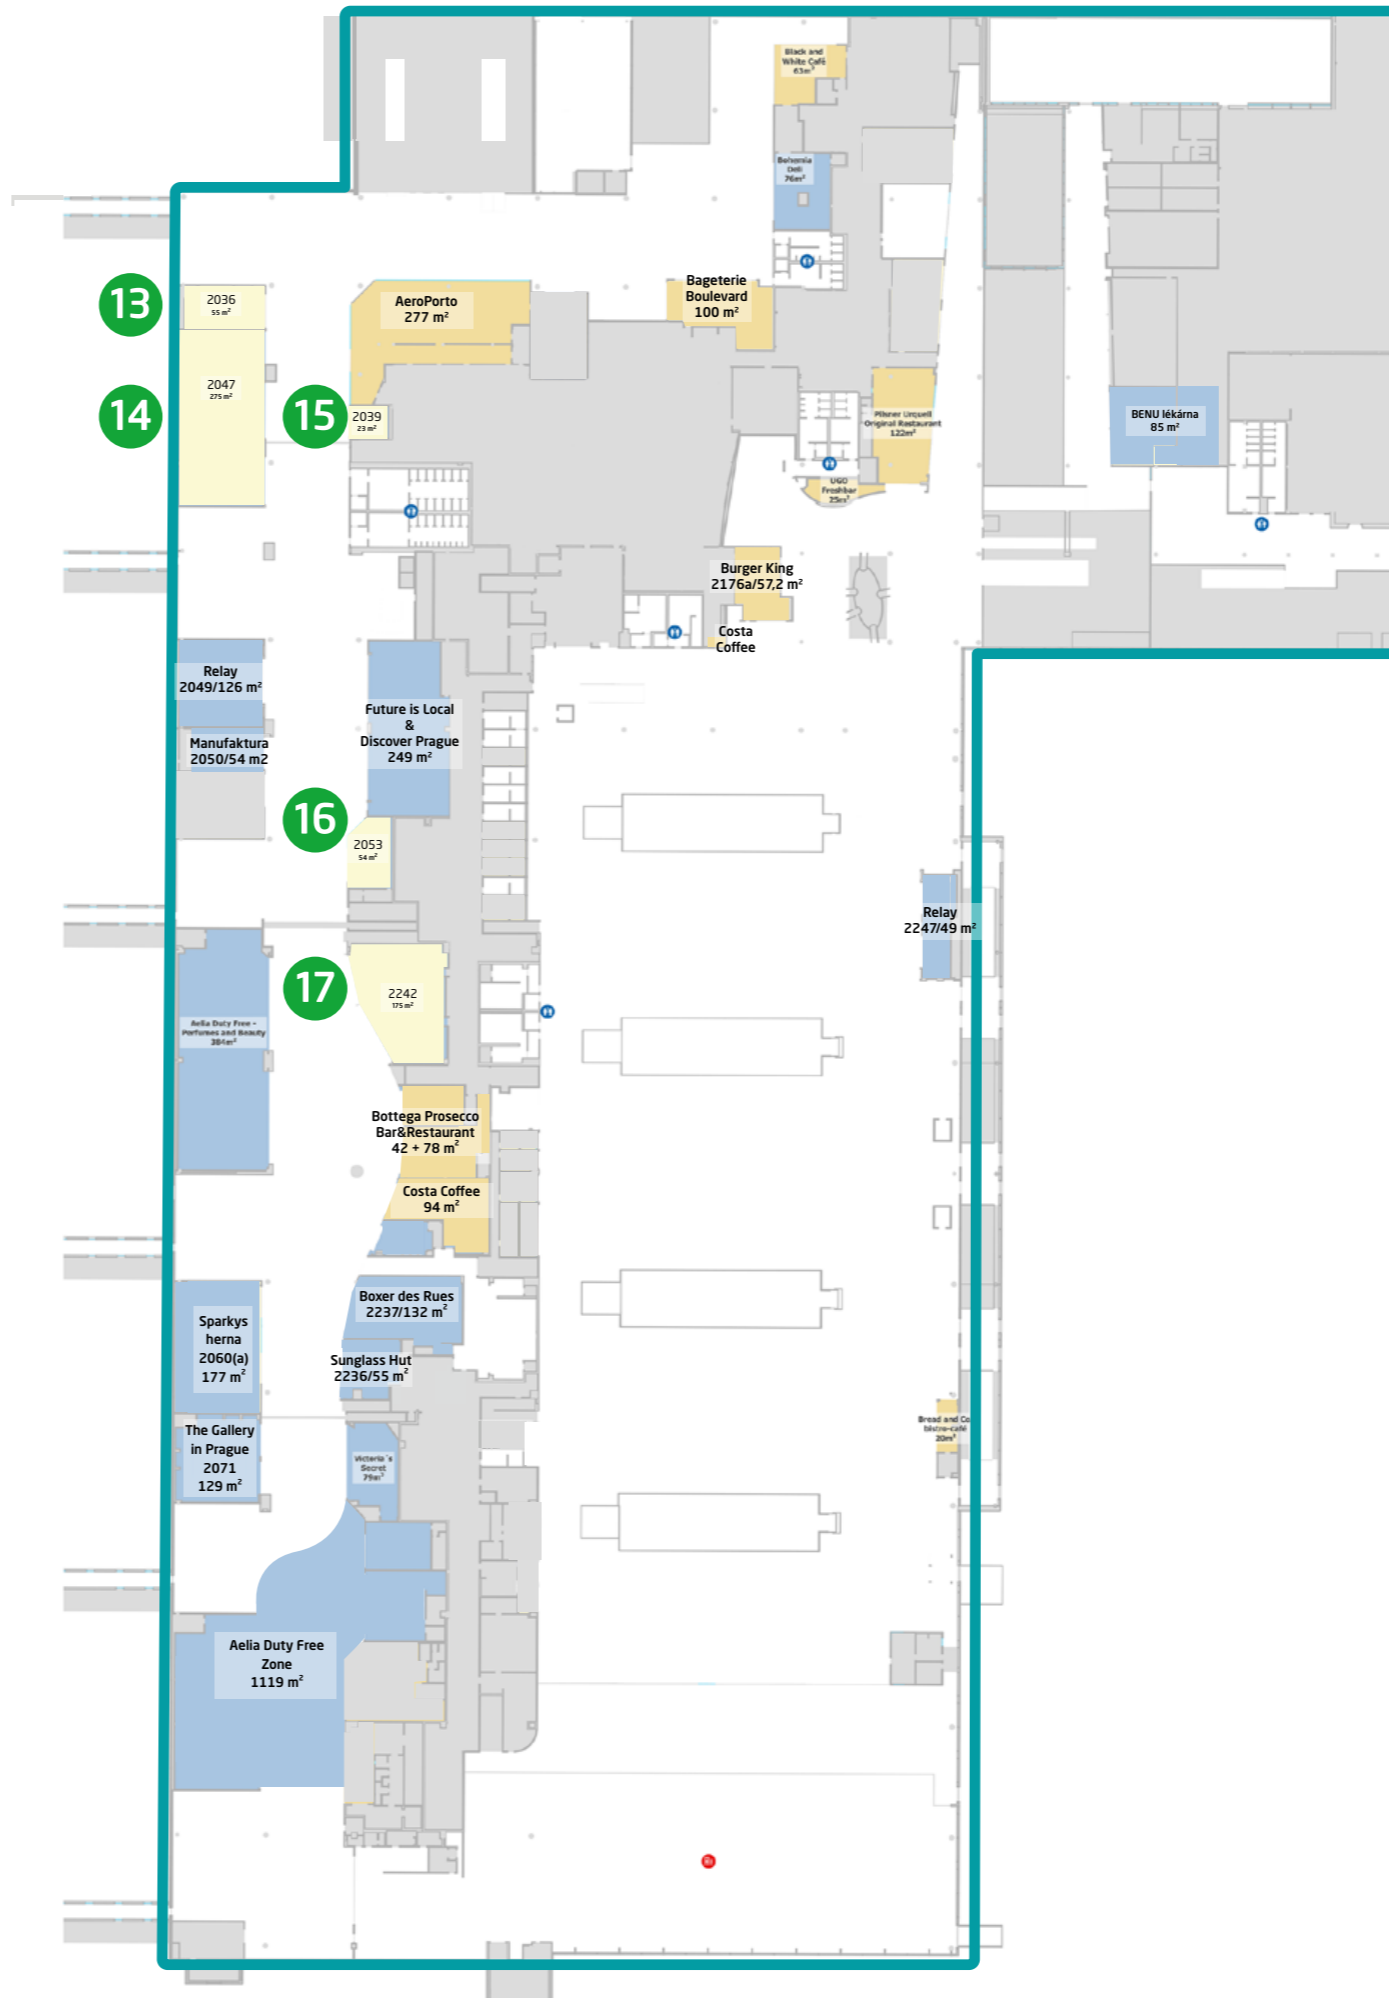

- Toalety s pítkem**
Toilets with fountain
- GATE**

Obchodní jednotky/Business Units

- Obchod**
Shop
- Restaurace**
Restaurant
- Ostatní/neobsazené**
Other/Vacant

T1 TERMINAL 1 - NON-SCHENGEN

1. podlaží / 1st floor
Prst A / Pier A

- Toalety s pítkem**
Toilets with fountain
- GATE**

Obchodní jednotky/Business Units

- Obchod**
Shop
- Restaurace**
Restaurant
- Ostatní/neobsazené**
Other/Vacant

Přehledová mapa - 1. podlaží

Overview Map - 1st floor

Body zájmu/Points of Interest

- Bezpečnostní kontrola**
Security control
- Toalety s pítkem**
Toilets with fountain
- Pasová kontrola**
Passport control
- GATE**
- Celní kontrola**
Customs

Obchodní jednotky/Business Units

- Obchod**
Shop
- Ostatní/neobsazené**
Other/Vacant
- Restaurace**
Restaurant

Přehledová mapa - 2. podlaží

Overview Map - 2nd floor

D

Body zájmu/Points of Interest

- Bezpečnostní kontrola**
Security control
- Toalety s pítkem**
Toilets with fountain
- Pasová kontrola**
Passport control
- GATE**
- Celní kontrola**
Customs