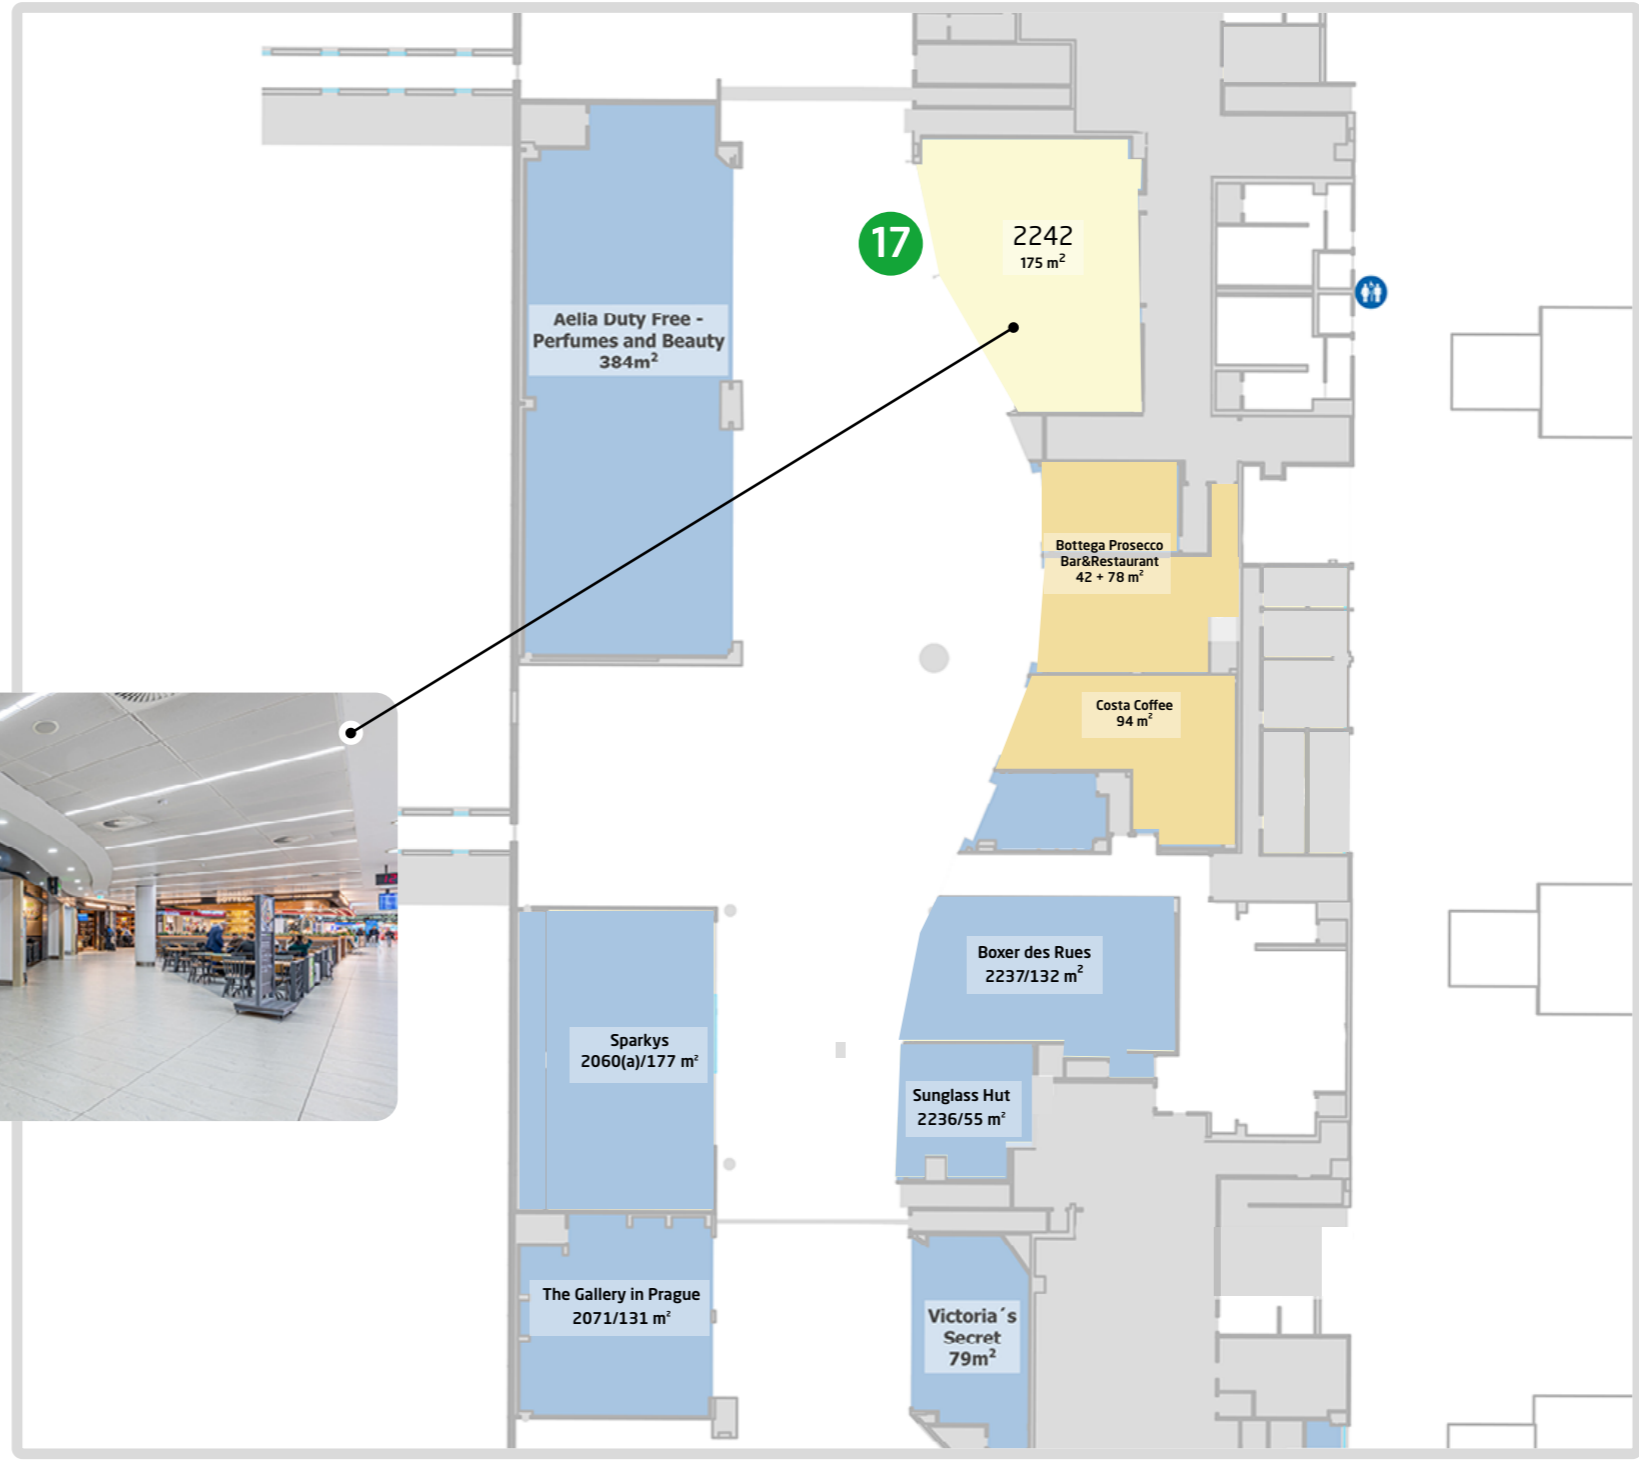

- Obchod**
Shop
- Ostatní/neobsazené**
Other/Vacant
- Restaurace**
Restaurant

Přehledová mapa - 2. podlaží

Overview Map - 2nd floor

D

Body zájmu/Points of Interest

- Bezpečnostní kontrola**
Security control
- Toalety s pítkem**
Toilets with fountain
- Pasová kontrola**
Passport control
- GATE**
- Celní kontrola**
Customs

Body zájmu/Points of Interest

- Bezpečnostní kontrola**
Security control
- Pasová kontrola**
Passport control
- Celní kontrola**
Customs
- Toalety s pítkem**
Toilets with fountain
- GATE**

Obchodní jednotky/Business Units

- Obchod**
Shop
- Restaurace**
Restaurant
- Ostatní/neobsazené**
Other/Vacant

2. podlaží / 2nd floor
Prst D / Pier D

17 č. **2242/175 m²** - druh zařízení: gastro

Body zájmu/Points of Interest

- Bezpečnostní kontrola**
Security control
- Pasová kontrola**
Passport control
- Celní kontrola**
Customs
- Toalety s pítkem**
Toilets with fountain
- GATE**