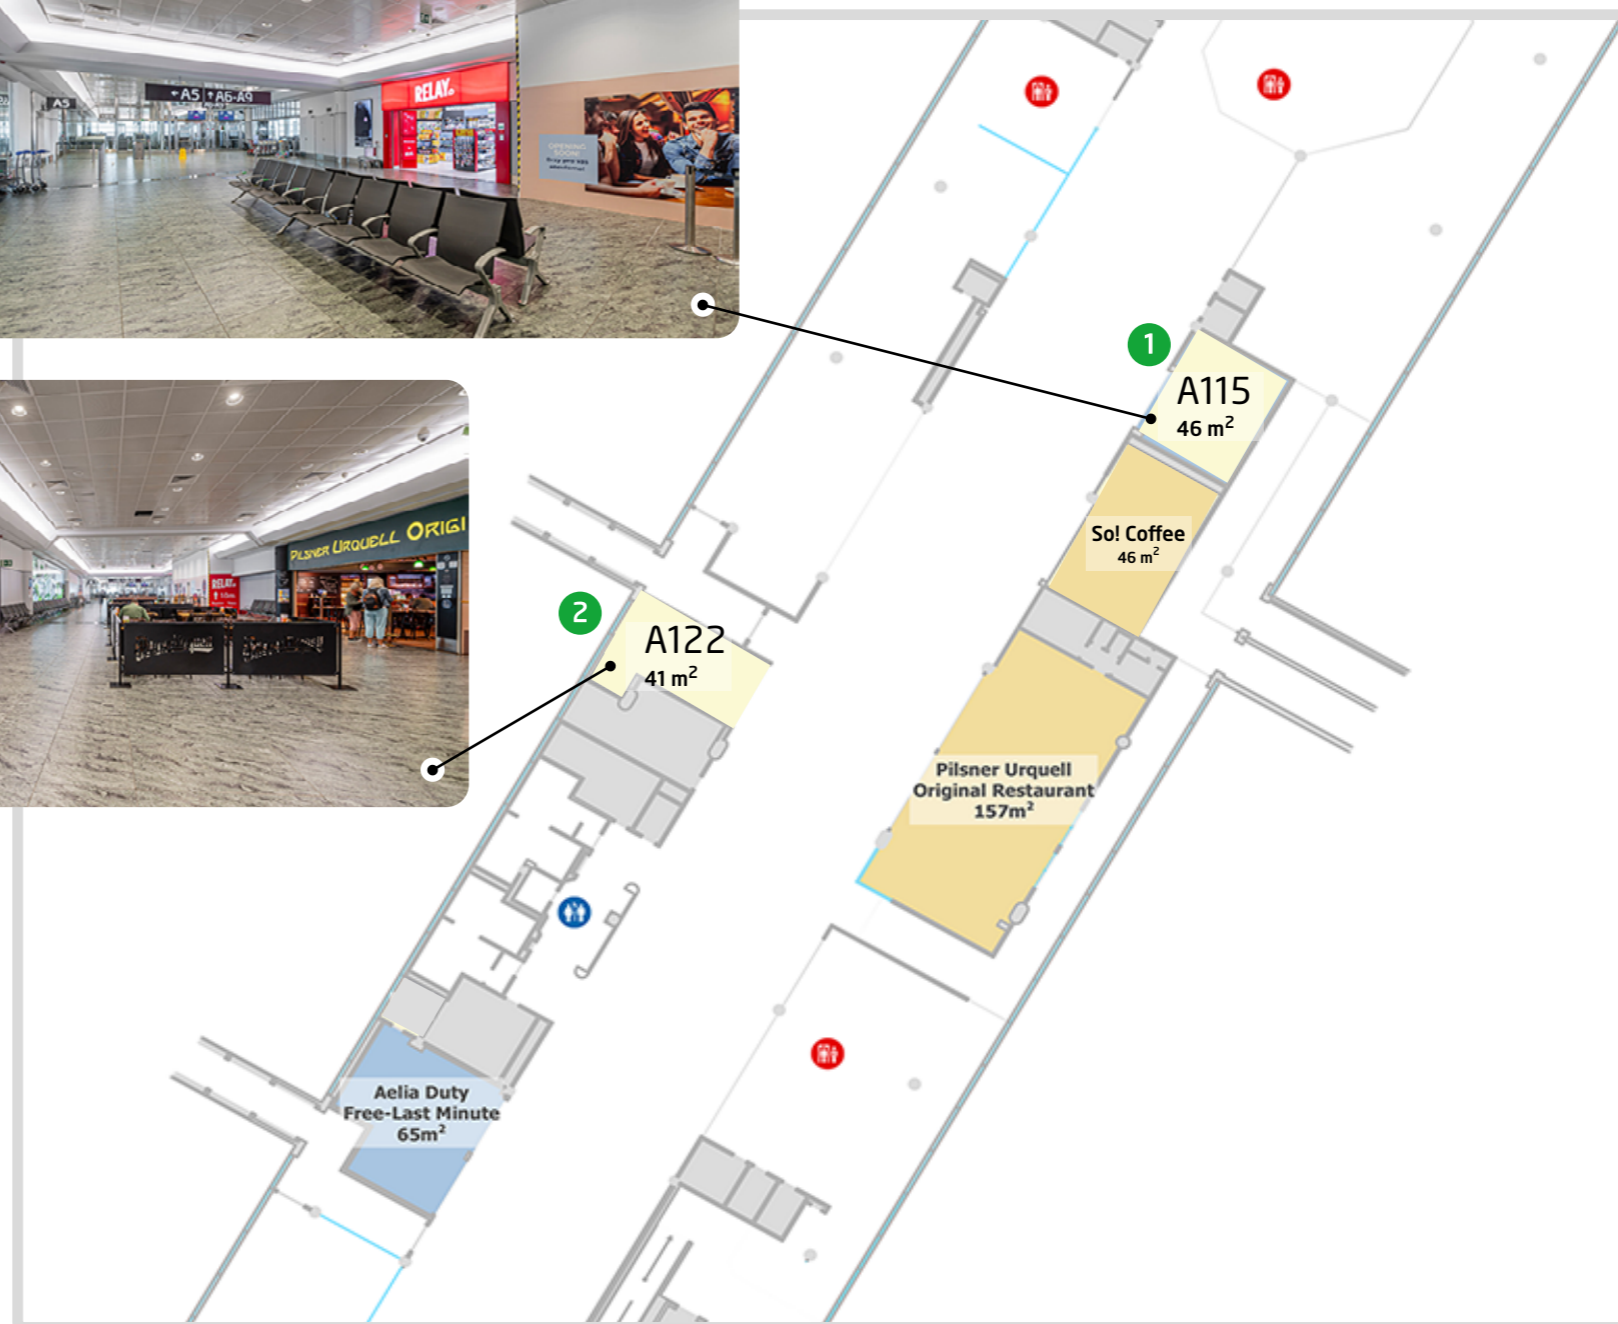

T1 TERMINAL 1 - NON-SCHENGEN

1. podlaží / 1st floor
Prst A / Pier A

- 1 č. **A115/46 m²** - druh sortimentu: nespecifikován
- 2 č. **A122/41 m²** - druh sortimentu: nespecifikován

Body zájmu/Points of Interest

- **Bezpečnostní kontrola**
  Security control
- **Pasová kontrola**
  Passport control
- **Celní kontrola**
  Customs

- **Toalety s pítkem**
  Toilets with fountain
- **GATE**

Obchodní jednotky/Business Units

- **Obchod**
  Shop
- **Restaurace**
  Restaurant
- **Ostatní/neobsazené**
  Other/Vacant