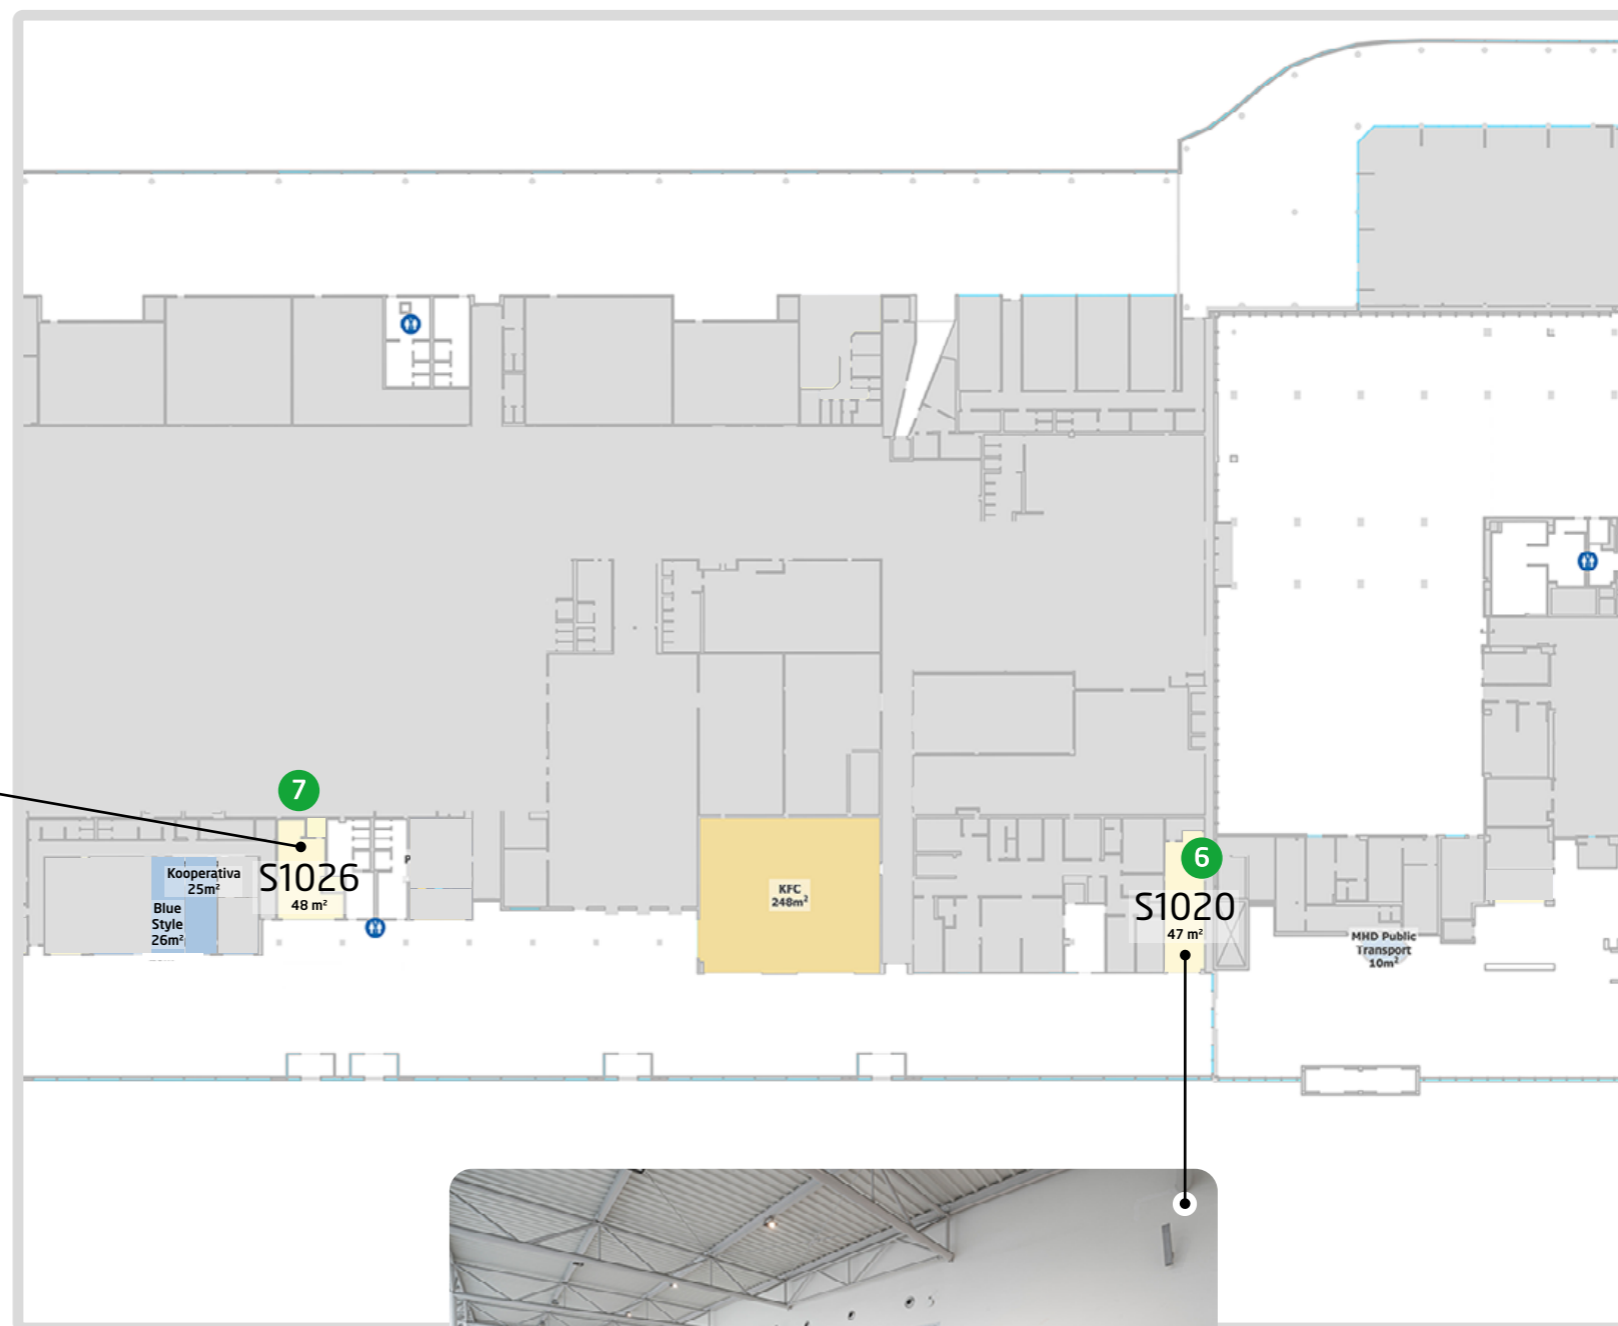

- Toalety s pítkem
Toilets with fountain
- GATE

Obchodní jednotky/Business Units

- Obchod
Shop
- Restaurace
Restaurant
- Ostatní/neobsazené
Other/Vacant

T1 TERMINAL 1 - NON-SCHENGEN

1. podlaží / 1st floor

- 6** č. **S1020/47 m²** - druh sortimentu: nspecifikován
- 7** č. **S1026/48 m²** - druh sortimentu: lehké gastro

Body zájmu/Points of Interest

- Bezpečnostní kontrola**
Security control
- Pasová kontrola**
Passport control
- Celní kontrola**
Customs