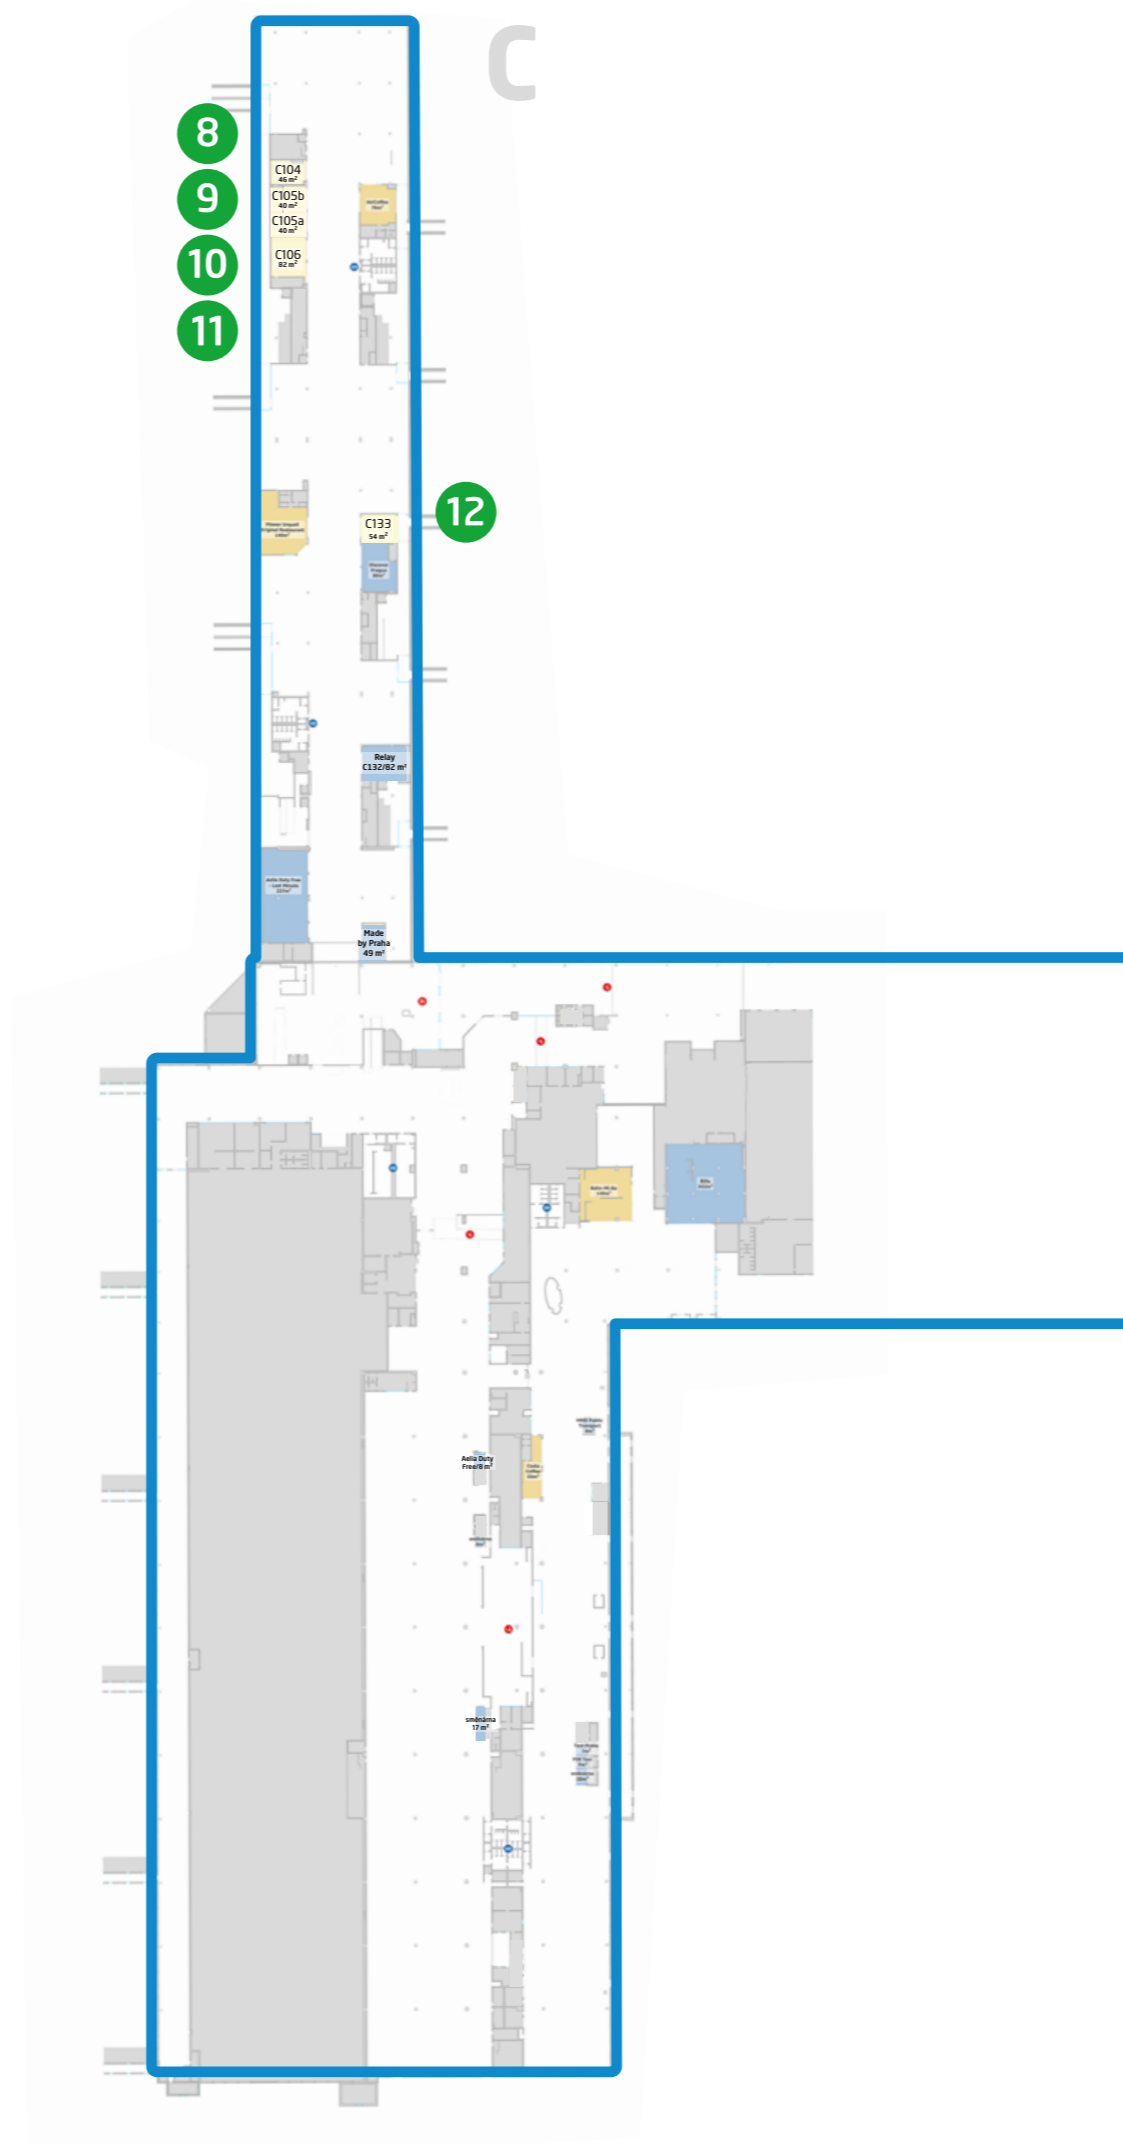

Přehledová mapa - 1. podlaží

Overview Map - 1st floor

Body zájmu/Points of Interest

- **Bezpečnostní kontrola**
  Security control
- **Pasová kontrola**
  Passport control
- **Celní kontrola**
  Customs
- **Toalety s pítkem**
  Toilets with fountain
- **GATE**

Obchodní jednotky/Business Units

- **Obchod**
  Shop
- **Restaurace**
  Restaurant
- **Ostatní/neobsazené**
  Other/Vacant