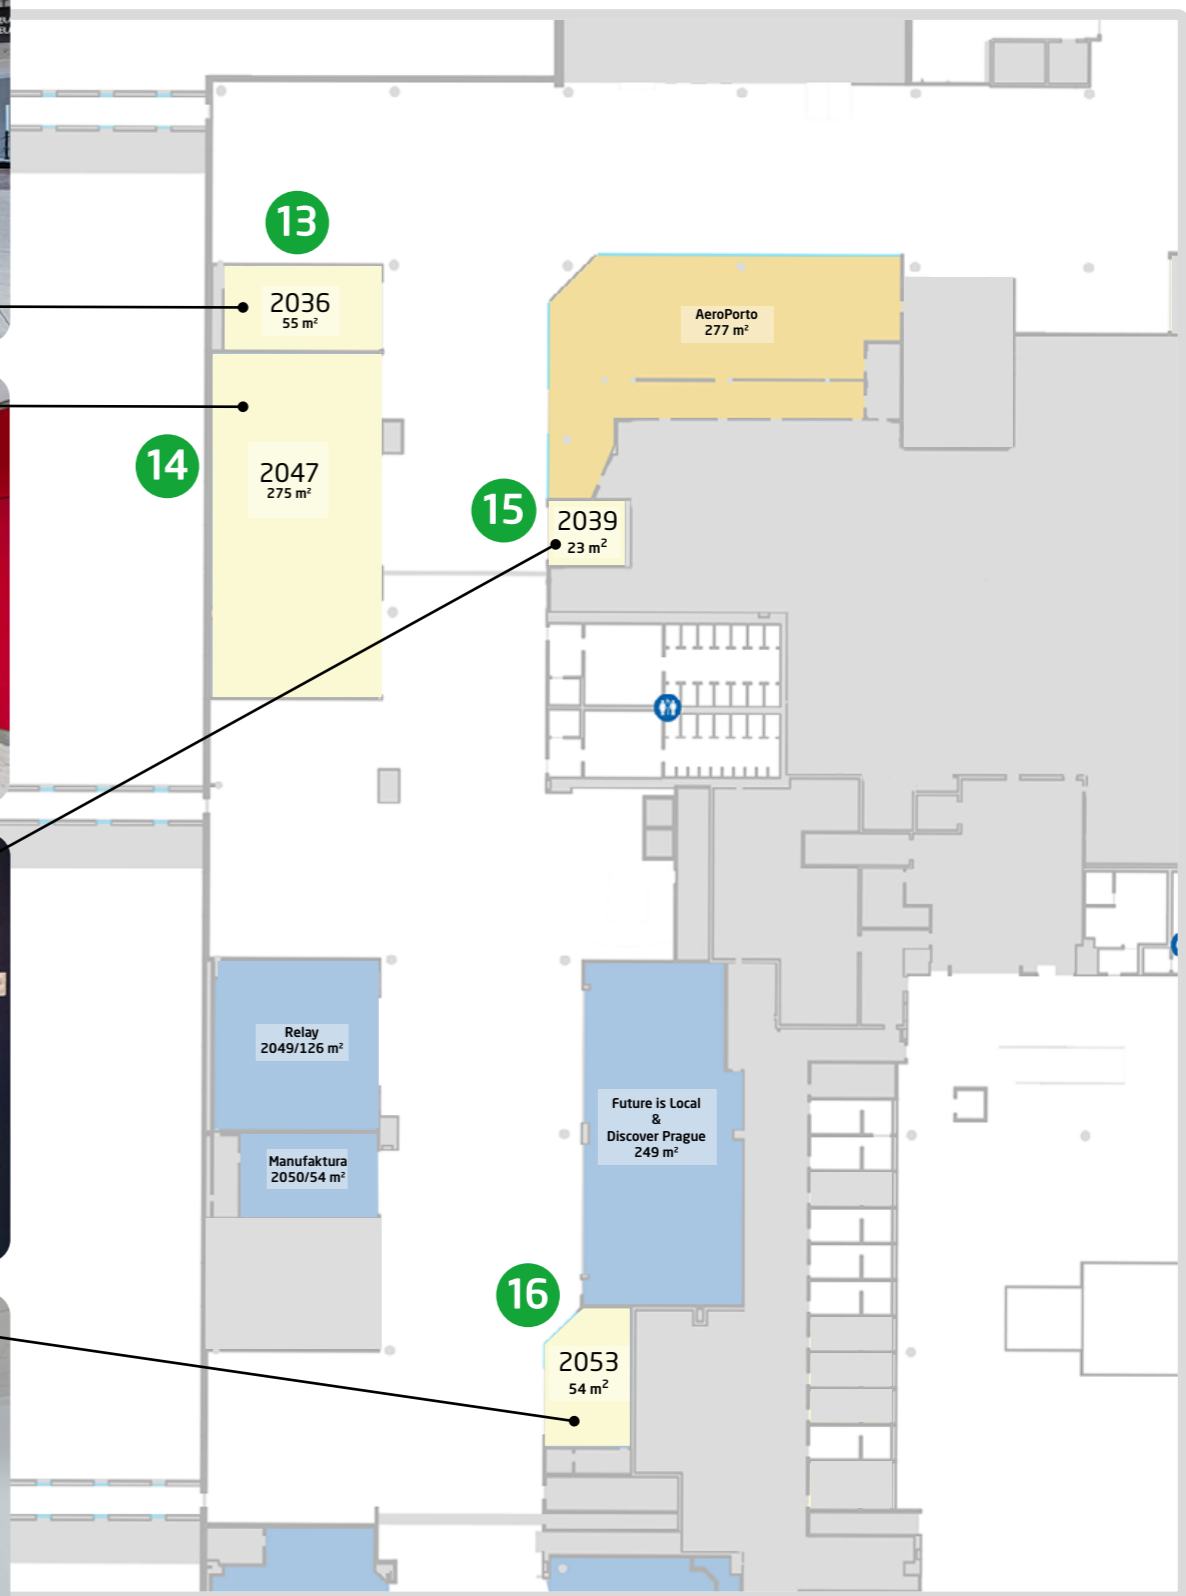

Body zájmu/Points of Interest

- Bezpečnostní kontrola**
Security control
- Toalety s pítkem**
Toilets with fountain
- Pasová kontrola**
Passport control
- GATE**
- Celní kontrola**
Customs

Obchodní jednotky/Business Units

- Obchod**
Shop
- Ostatní/neobsazené**
Other/Vacant
- Restaurace**
Restaurant

Přehledová mapa - 2. podlaží

Overview Map - 2nd floor

D

Body zájmu/Points of Interest

- Bezpečnostní kontrola**
Security control
- Toalety s pítkem**
Toilets with fountain
- Pasová kontrola**
Passport control
- GATE**
- Celní kontrola**
Customs

Obchodní jednotky/Business Units

- Obchod**
Shop
- Restaurace**
Restaurant
- Ostatní/neobsazené**
Other/Vacant

T2 TERMINAL 2 - SCHENGEN

2. podlaží / 2nd floor
Prst D / Pier D

- 13** č. 2036/55 m² - druh sortimentu: fashion
- 14** č. 2047/275 m² - druh sortimentu: sportovní fanshop
- 15** č. 2039/23 m² - druh sortimentu: otevřená koncese
- 16** č. 2053/54 m² - druh sortimentu: nspecifikováno