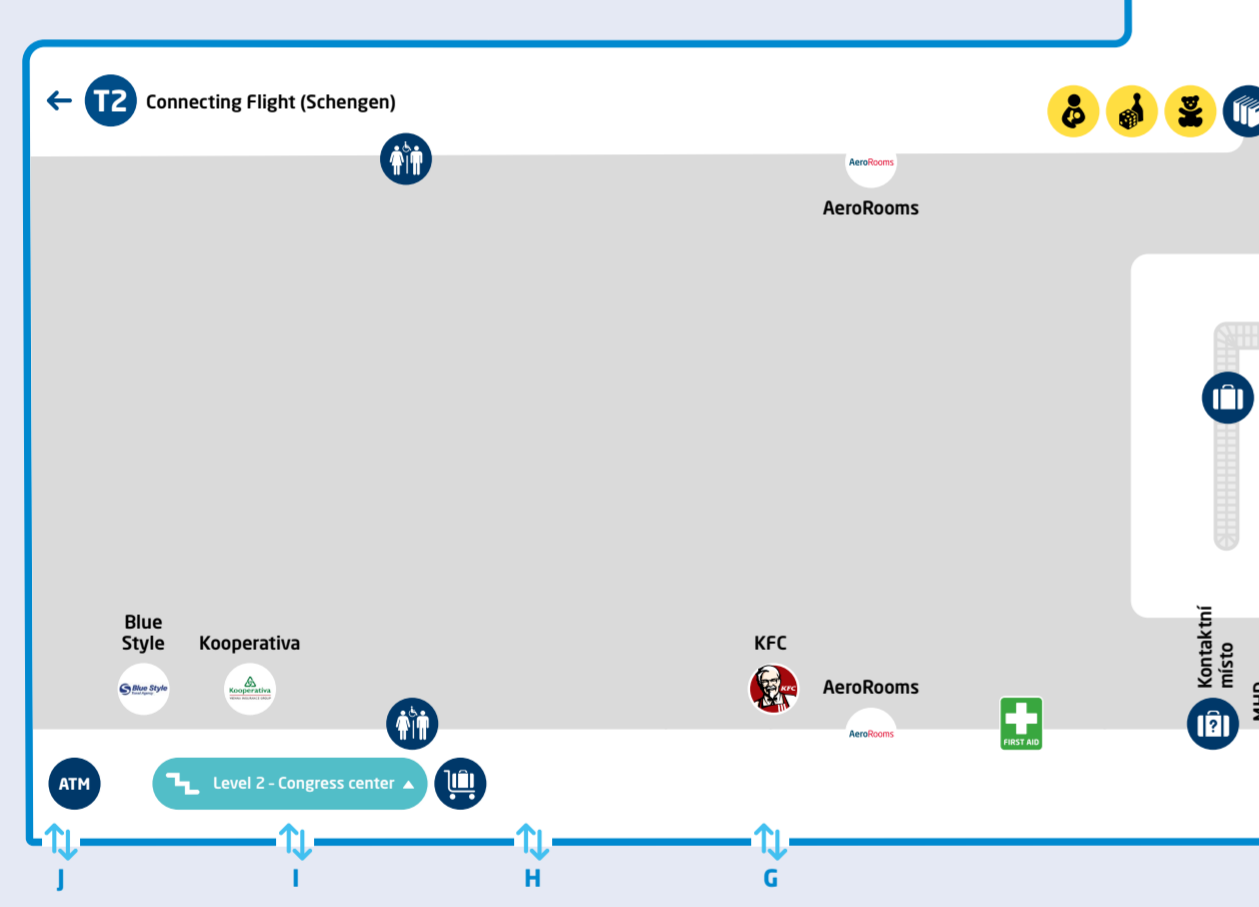

T1 TERMINAL 1 - NON-SCHENGEN

LEVEL 2 • PODLAŽÍ 2

LEVEL 1 • PODLAŽÍ 1

LEVEL 1 • PODLAŽÍ 1

LEVEL 0 • PODLAŽÍ 0

PRST A • PIER A GATES A2-A10

LEGENDA • LEGEND

Bezpečnostní kontrola Security control	Defibrilátor AED	Toalety s pítkem Toilets with fountain	Transférová přepážka Transfer desk	Kanceláře leteckých společností Airline offices	Nadměrná zavazadla Oversize baggage	Vrácení daně Tax refund	Modlitebna Praying area	Parkoviště Parking Lot	Knihovna Complimentary books	Samoodbavení zavazadel Self-Service Bag Drop	Místnost pro cestující s dětmi Baby room	Toalety s dětským WC Toilets with children's WC
Pasová kontrola Passport control	První pomoc First Aid	Výtah Lift	AeroRooms AeroRooms	Výdej zavazadel Baggage reclaim	Směnárna Exchange office	Vyhlídková terasa Viewing terrace	Salonky Lounge	Zastávka autobusu Bus stop	Airport Express Airport Express	Prostory s vybavením a zázemím pro cestující s dětmi Space with equipment and facilities for travelers with children	Kočárky Baby-carriage	Dětský koutek Children's corner
Celní kontrola Customs	Informace Information	Schody Stairs	Asistenční služba Special assistance	Reklamacje zavazadel Baggage claim	Balení zavazadel Baggage wrapping	Relax zóna Relax zone	Bankomat Cash machine	Stanoviště taxi/UBER Taxi/UBER stand	Vozíky na zavazadla Luggage trolleys	Velkoformátové hry Large format games	Kojící box Breastfeeding station	

T2 TERMINAL 2 - SCHENGEN

LEVEL 0 • PODLAŽÍ 0

LEVEL 1 • PODLAŽÍ 1

LEVEL 3 • PODLAŽÍ 3

LEVEL 2 • PODLAŽÍ 2

P₂ EXPRESS

PŘÍLETY ARRIVALS

Terminal 2
P₂ ECONOMY