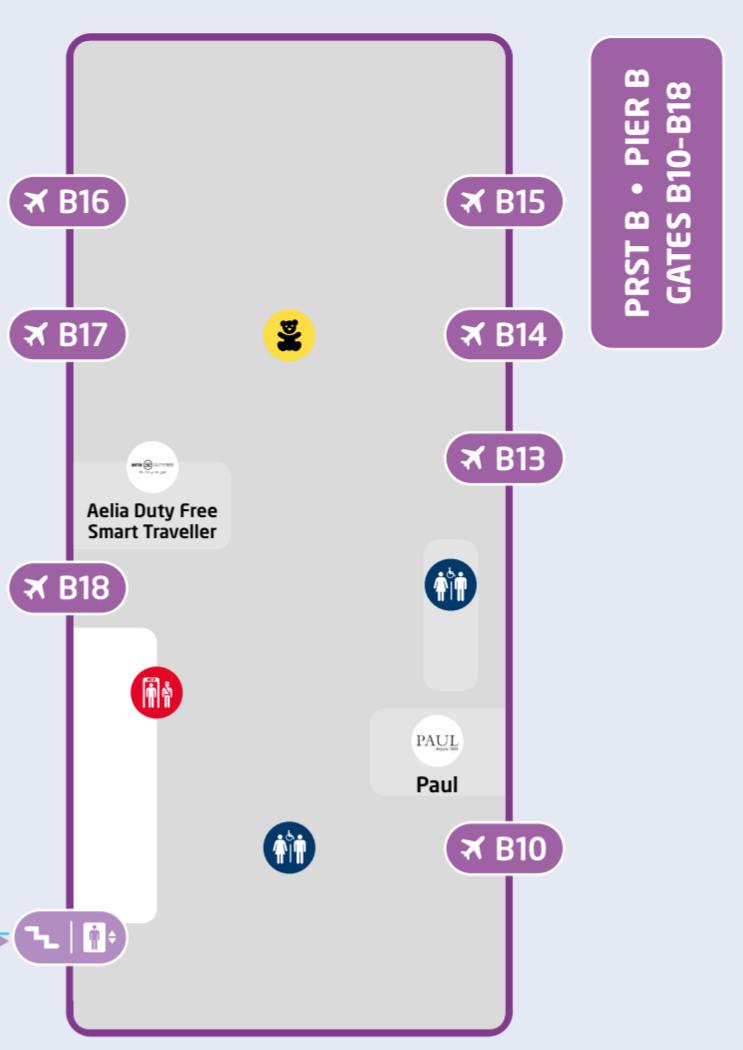

T1 TERMINAL 1 - NON-SCHENGEN

LEVEL 2 • PODLAŽÍ 2

LEVEL 1 • PODLAŽÍ 1

LEVEL 1 • PODLAŽÍ 1

LEVEL 0 • PODLAŽÍ 0

PRST A • PIER A GATES A2-A10

LEGENDA • LEGEND

Bezpečnostní kontrola Security control	Defibrilátor AED	Toalety s pítkem Toilets with fountain	Transférová přepážka Transfer desk	Kanceláře leteckých společností Airline offices	Nadměrná zavazadla Oversize baggage	Vrácení daně Tax refund	Modlitebna Praying area	Parkoviště Parking Lot	Knihovna Complimentary books	Samoodbavení zavazadel Self-Service Bag Drop	Místnost pro cestující s dětmi Baby room	Toalety s dětským WC Toilets with children's WC
Pasová kontrola Passport control	První pomoc First Aid	Výtah Lift	AeroRooms AeroRooms	Výdej zavazadel Baggage reclaim	Směnárna Exchange office	Vyhlídková terasa Viewing terrace	Salonky Lounge	Zastávka autobusu Bus stop	Airport Express Airport Express	Prostory s vybavením a zázemím pro cestující s dětmi Space with equipment and facilities for travelers with children	Kočárky Baby-carriage	Dětský koutek Children's corner
Celní kontrola Customs	Informace Information	Schody Stairs	Asistenční služba Special assistance	Reklamacje zavazadel Baggage claim	Balení zavazadel Baggage wrapping	Relax zóna Relax zone	Bankomat Cash machine	Stanoviště taxi/UBER Taxi/UBER stand	Vozíky na zavazadla Luggage trolleys	Velkoformátové hry Large format games	Kojící box Breastfeeding station	

T2 TERMINAL 2 - SCHENGEN

LEVEL 0 • PODLAŽÍ 0

LEVEL 1 • PODLAŽÍ 1

LEVEL 3 • PODLAŽÍ 3

LEVEL 2 • PODLAŽÍ 2

P₂ EXPRESS

PŘÍLETY ARRIVALS

Terminal 2
P₂ ECONOMY