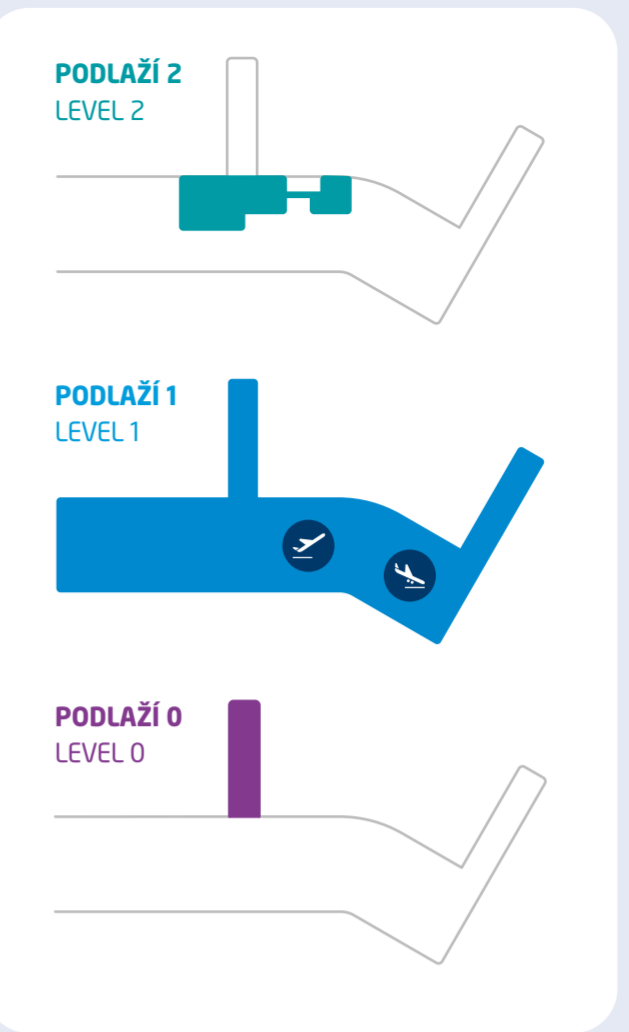

T1 TERMINAL 1 - NON-SCHENGEN

LEVEL 2 • PODLAŽÍ 2

LEVEL 1 • PODLAŽÍ 1

LEVEL 1 • PODLAŽÍ 1

LEVEL 0 • PODLAŽÍ 0

PRST A • PIER A GATES A2-A10

LEGENDA • LEGEND

Bezpečnostní kontrola Security control	Defibrilátor AED	Toalety s pítkem Toilets with fountain	Transférová přepážka Transfer desk	Kanceláře leteckých společností Airline offices	Nadměrná zavazadla Oversize baggage	Vrácení daně Tax refund	Modlitebna Praying area	Parkoviště Parking Lot	Knihovna Complimentary books	Samoodbavení zavazadel Self-Service Bag Drop	Místnost pro cestující s dětmi Baby room	Toalety s dětským WC Toilets with children's WC
Pasová kontrola Passport control	První pomoc First Aid	Výtah Lift	AeroRooms AeroRooms	Výdej zavazadel Baggage reclaim	Směnárna Exchange office	Vyhlídková terasa Viewing terrace	Salonky Lounge	Zastávka autobusu Bus stop	Airport Express Airport Express	Prostory s vybavením a zázemím pro cestující s dětmi Space with equipment and facilities for travelers with children	Kočárky Baby-carriage	Dětský koutek Children's corner
Celní kontrola Customs	Informace Information	Schody Stairs	Asistenční služba Special assistance	Reklamacje zavazadel Baggage claim	Balení zavazadel Baggage wrapping	Relax zóna Relax zone	Bankomat Cash machine	Stanoviště taxi/UBER Taxi/UBER stand	Vozíky na zavazadla Luggage trolleys	Velkoformátové hry Large format games	Kojící box Breastfeeding station	

T2 TERMINAL 2 - SCHENGEN

LEVEL 0 • PODLAŽÍ 0

LEVEL 1 • PODLAŽÍ 1

LEVEL 3 • PODLAŽÍ 3

LEVEL 2 • PODLAŽÍ 2

P₂ EXPRESS

PŘÍLETY ARRIVALS

Terminal 2
P₂ ECONOMY