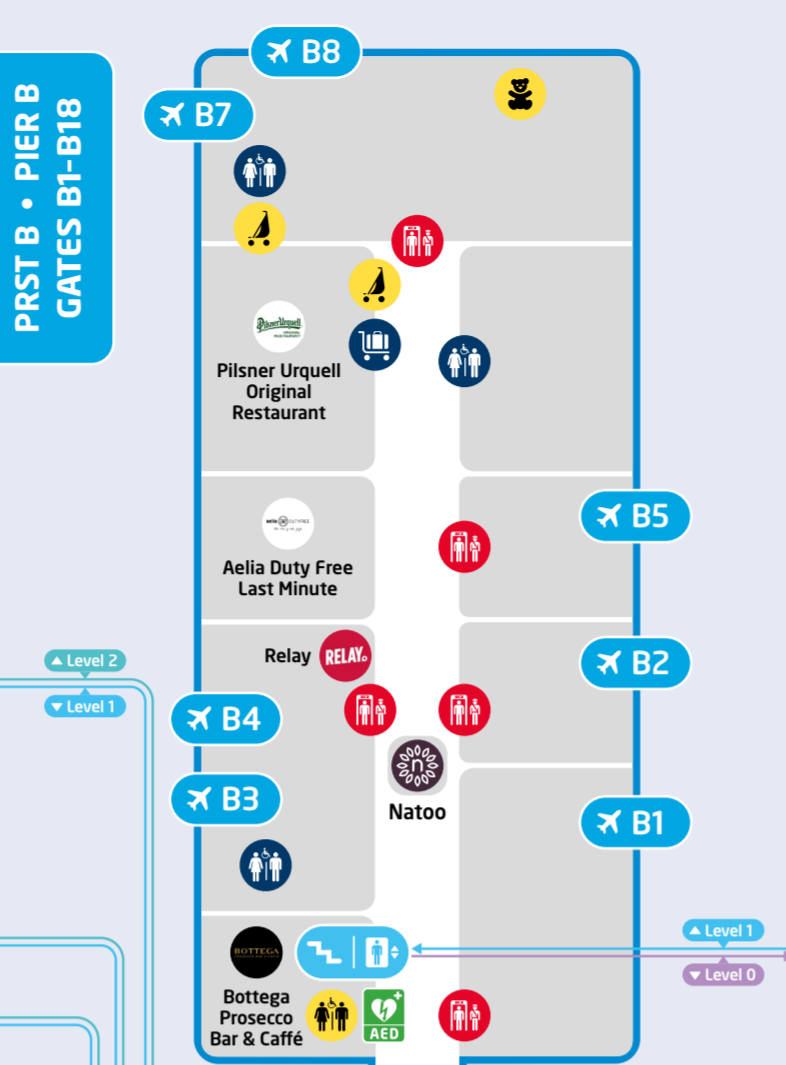

T1 TERMINAL 1 - NON-SCHENGEN

LEVEL 2 • PODLAŽÍ 2

LEVEL 1 • PODLAŽÍ 1

LEVEL 1 • PODLAŽÍ 1

LEVEL 0 • PODLAŽÍ 0

PRST A • PIER A GATES A2-A10

LEGENDA • LEGEND

Bezpečnostní kontrola Security control	Defibrilátor AED	Toalety s pítkem Toilets with fountain	Transférová přepážka Transfer desk	Kanceláře leteckých společností Airline offices	Nadměrná zavazadla Oversize baggage	Vrácení daně Tax refund	Modlitebna Praying area	Parkoviště Parking Lot	Knihovna Complimentary books	Samoodbavení zavazadel Self-Service Bag Drop	Místnost pro cestující s dětmi Baby room	Toalety s dětským WC Toilets with children's WC
Pasová kontrola Passport control	První pomoc First Aid	Výtah Lift	AeroRooms AeroRooms	Výdej zavazadel Baggage reclaim	Směnárna Exchange office	Vyhlídková terasa Viewing terrace	Salonky Lounge	Zastávka autobusu Bus stop	Airport Express Airport Express	Prostory s vybavením a zázemím pro cestující s dětmi Space with equipment and facilities for travelers with children	Kočárky Baby-carriage	Dětský koutek Children's corner
Celní kontrola Customs	Informace Information	Schody Stairs	Asistenční služba Special assistance	Reklamacje zavazadel Baggage claim	Balení zavazadel Baggage wrapping	Relax zóna Relax zone	Bankomat Cash machine	Stanoviště taxi/UBER Taxi/UBER stand	Vozíky na zavazadla Luggage trolleys	Velkoformátové hry Large format games	Kojící box Breastfeeding station	

T2 TERMINAL 2 - SCHENGEN

LEVEL 0 • PODLAŽÍ 0

LEVEL 1 • PODLAŽÍ 1

LEVEL 3 • PODLAŽÍ 3

LEVEL 2 • PODLAŽÍ 2

P₂ EXPRESS

PŘÍLETY ARRIVALS

Terminal 2
P₂ ECONOMY