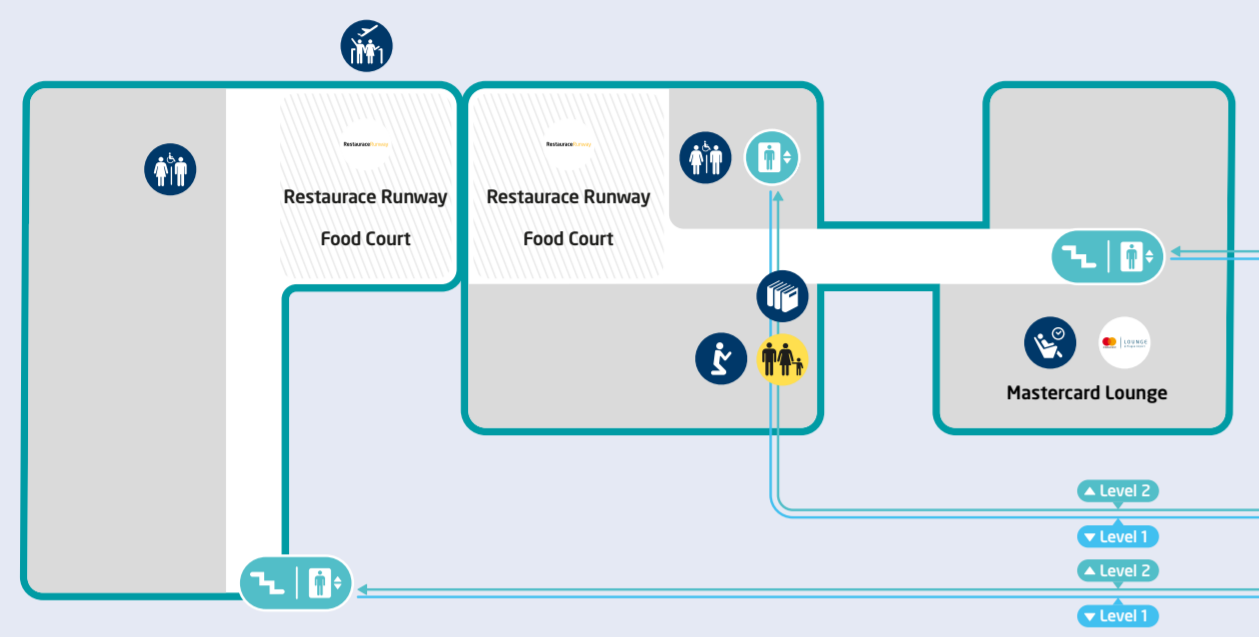

T1 TERMINAL 1 - NON-SCHENGEN

LEVEL 2 • PODLAŽÍ 2

LEVEL 1 • PODLAŽÍ 1

LEVEL 1 • PODLAŽÍ 1

LEVEL 0 • PODLAŽÍ 0

PRST A • PIER A GATES A2-A10

LEGENDA • LEGEND

Bezpečnostní kontrola Security control	Defibrilátor AED	Toalety s pítkem Toilets with fountain	Transférová přepážka Transfer desk	Kanceláře leteckých společností Airline offices	Nadměrná zavazadla Oversize baggage	Vrácení daně Tax refund	Modlitebna Praying area	Parkoviště Parking Lot	Knihovna Complimentary books	Samoodbavení zavazadel Self-Service Bag Drop	Místnost pro cestující s dětmi Baby room	Toalety s dětským WC Toilets with children's WC
Pasová kontrola Passport control	První pomoc First Aid	Výtah Lift	AeroRooms AeroRooms	Výdej zavazadel Baggage reclaim	Směnárna Exchange office	Vyhlídková terasa Viewing terrace	Salonky Lounge	Zastávka autobusu Bus stop	Airport Express Airport Express	Prostory s vybavením a zázemím pro cestující s dětmi Space with equipment and facilities for travelers with children	Kočárky Baby-carriage	Dětský koutek Children's corner
Celní kontrola Customs	Informace Information	Schody Stairs	Asistenční služba Special assistance	Reklamacje zavazadel Baggage claim	Balení zavazadel Baggage wrapping	Relax zóna Relax zone	Bankomat Cash machine	Stanoviště taxi/UBER Taxi/UBER stand	Vozíky na zavazadla Luggage trolleys	Velkoformátové hry Large format games	Kojící box Breastfeeding station	

T2 TERMINAL 2 - SCHENGEN

LEVEL 0 • PODLAŽÍ 0

LEVEL 1 • PODLAŽÍ 1

LEVEL 3 • PODLAŽÍ 3

LEVEL 2 • PODLAŽÍ 2

P₂ EXPRESS

PŘÍLETY ARRIVALS

Terminal 2
P₂ ECONOMY