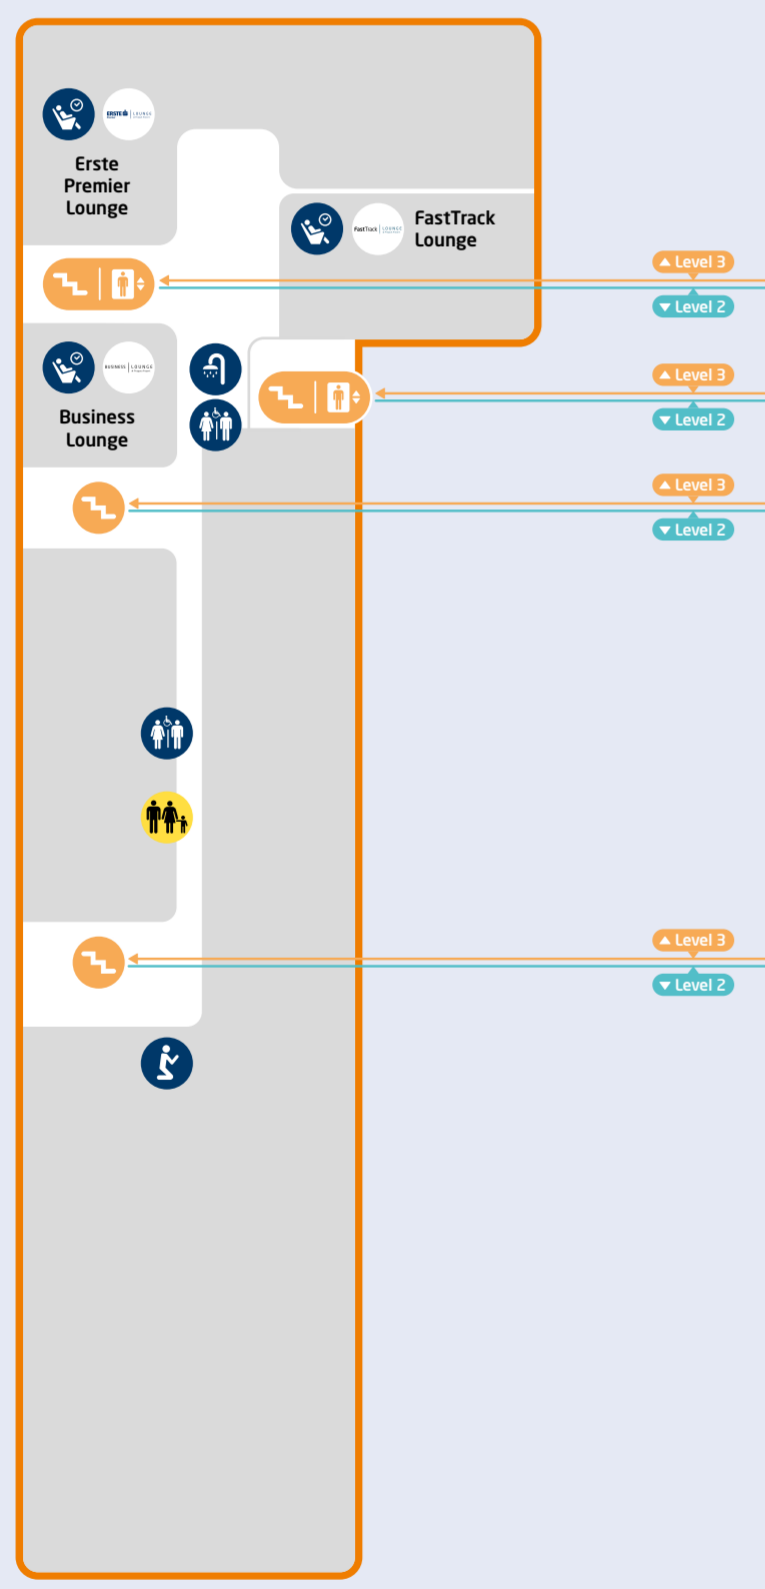

T1 TERMINAL 1 - NON-SCHENGEN

LEVEL 2 • PODLAŽÍ 2

LEVEL 1 • PODLAŽÍ 1

LEVEL 1 • PODLAŽÍ 1

LEVEL 0 • PODLAŽÍ 0

PRST A • PIER A GATES A2-A10

LEGENDA • LEGEND

Bezpečnostní kontrola Security control	Defibrilátor AED	Toalety s pítkem Toilets with fountain	Transférová přepážka Transfer desk	Kanceláře leteckých společností Airline offices	Nadměrná zavazadla Oversize baggage	Vrácení daně Tax refund	Modlitebna Praying area	Parkoviště Parking Lot	Knihovna Complimentary books	Samoodbavení zavazadel Self-Service Bag Drop	Místnost pro cestující s dětmi Baby room	Toalety s dětským WC Toilets with children's WC
Pasová kontrola Passport control	První pomoc First Aid	Výtah Lift	AeroRooms AeroRooms	Výdej zavazadel Baggage reclaim	Směnárna Exchange office	Vyhlídková terasa Viewing terrace	Salonky Lounge	Zastávka autobusu Bus stop	Airport Express Airport Express	Prostory s vybavením a zázemím pro cestující s dětmi Space with equipment and facilities for travelers with children	Kočárky Baby-carriage	Dětský koutek Children's corner
Celní kontrola Customs	Informace Information	Schody Stairs	Asistenční služba Special assistance	Reklamacje zavazadel Baggage claim	Balení zavazadel Baggage wrapping	Relax zóna Relax zone	Bankomat Cash machine	Stanoviště taxi/UBER Taxi/UBER stand	Vozíky na zavazadla Luggage trolleys	Velkoformátové hry Large format games	Kojící box Breastfeeding station	

T2 TERMINAL 2 - SCHENGEN

LEVEL 0 • PODLAŽÍ 0

LEVEL 1 • PODLAŽÍ 1

LEVEL 3 • PODLAŽÍ 3

LEVEL 2 • PODLAŽÍ 2

P₂ EXPRESS

PŘÍLETY ARRIVALS

Terminal 2
P₂ ECONOMY