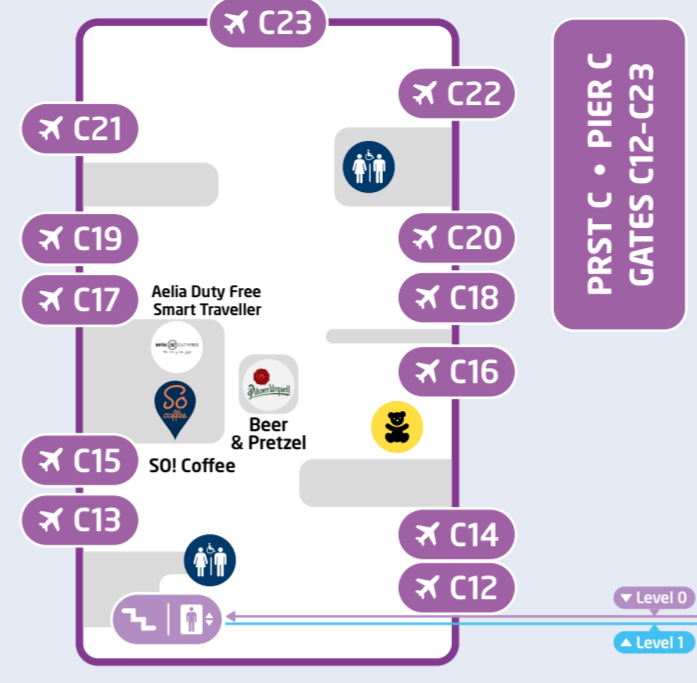

T1 TERMINAL 1 - NON-SCHENGEN

LEVEL 2 • PODLAŽÍ 2

LEVEL 1 • PODLAŽÍ 1

LEVEL 1 • PODLAŽÍ 1

LEVEL 0 • PODLAŽÍ 0

PRST A • PIER A GATES A2-A10

LEGENDA • LEGEND

Bezpečnostní kontrola Security control	Defibrilátor AED	Toalety s pítkem Toilets with fountain	Transférová přepážka Transfer desk	Kanceláře leteckých společností Airline offices	Nadměrná zavazadla Oversize baggage	Vrácení daně Tax refund	Modlitebna Praying area	Parkoviště Parking Lot	Knihovna Complimentary books	Samoodbavení zavazadel Self-Service Bag Drop	Místnost pro cestující s dětmi Baby room	Toalety s dětským WC Toilets with children's WC
Pasová kontrola Passport control	První pomoc First Aid	Výtah Lift	AeroRooms AeroRooms	Výdej zavazadel Baggage reclaim	Směnárna Exchange office	Vyhlídková terasa Viewing terrace	Salonky Lounge	Zastávka autobusu Bus stop	Airport Express Airport Express	Prostory s vybavením a zázemím pro cestující s dětmi Space with equipment and facilities for travelers with children	Kočárky Baby-carriage	Dětský koutek Children's corner
Celní kontrola Customs	Informace Information	Schody Stairs	Asistenční služba Special assistance	Reklamacje zavazadel Baggage claim	Balení zavazadel Baggage wrapping	Relax zóna Relax zone	Bankomat Cash machine	Stanoviště taxi/UBER Taxi/UBER stand	Vozíky na zavazadla Luggage trolleys	Velkoformátové hry Large format games	Kojící box Breastfeeding station	

T2 TERMINAL 2 - SCHENGEN

LEVEL 0 • PODLAŽÍ 0

LEVEL 1 • PODLAŽÍ 1

LEVEL 3 • PODLAŽÍ 3

LEVEL 2 • PODLAŽÍ 2

P₂ EXPRESS

PŘÍLETY ARRIVALS

Terminal 2
P₂ ECONOMY