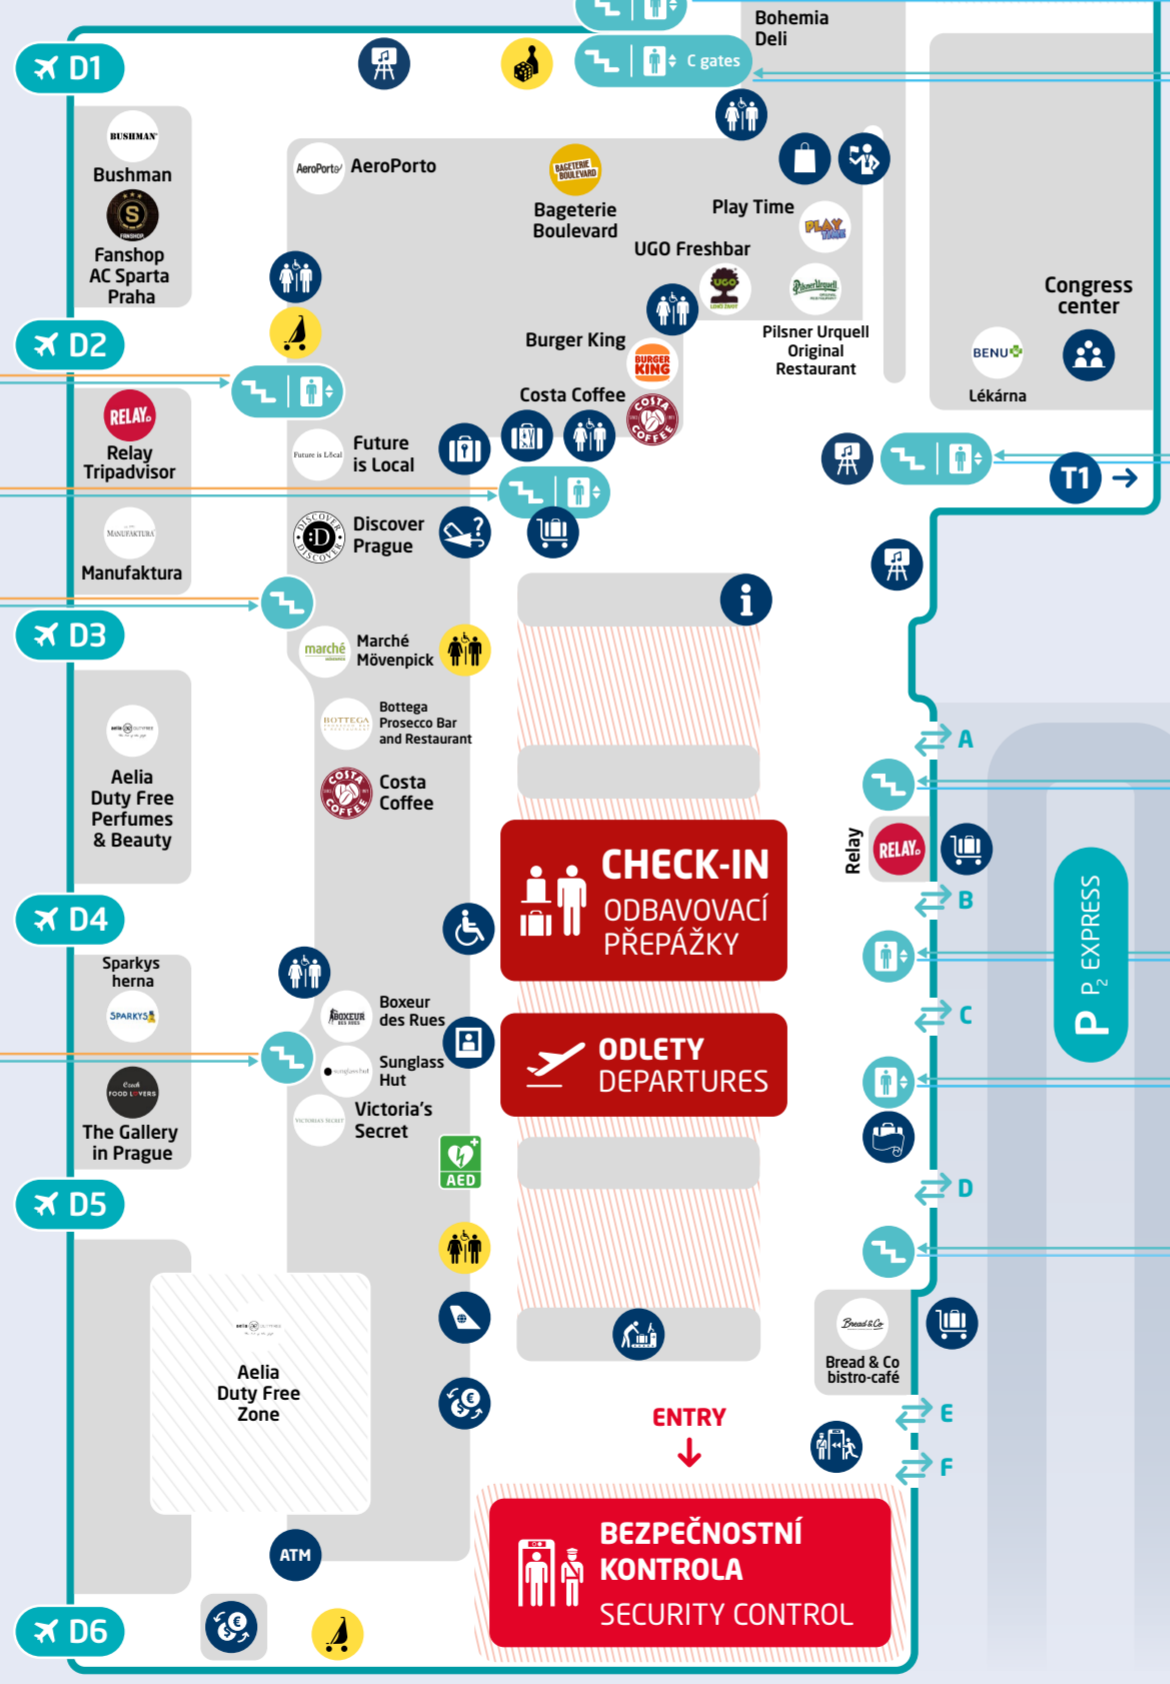

LEVEL 2 • PODLAŽÍ 2

P₂ EXPRESS

PŘÍLETY ARRIVALS

Terminal 2
P₂ ECONOMY

LEGENDA • LEGEND

Bezpečnostní kontrola Security control	Defibrilátor AED	Toalety s prítékem Toilets with fountain	Transférová přepážka Transfer desk	Kanceláře leteckých společností Airline offices	Nadměrná zavazadla Oversize baggage	Policie Police	Salonky Lounge	Vyhlídková terasa Viewing terrace	Zastávka autobusu Bus stop	Sprcha Shower	Vozíky na zavazadla Luggage trolleys	Fotokabina Photo booth	Prostory s vybavením a zázemím pro cestující s dětmi Space with equipment and facilities for travelers with children	Dětský koutek Children's corner	Velkoformátové hry Large format games
Pasová kontrola Passport control	Lékárna Pharmacy	Výtah Lift	Security FastTrack Security FastTrack	Výdej zavazadel Baggage reclaim	Úschovna zavazadel Luggage storage	Bankomat Cash machine	Ztráty a nálezy Lost and Found	Směnárna Exchange office	Exkurze Airport tours	Asistenční služba Special assistance	Knihovna Complimentary books	Kongresové centrum Congress center	Prostory s vybavením a zázemím pro cestující s dětmi Space with equipment and facilities for travelers with children	Kočárky Baby-carriage	Toalety s dětským WC Toilets with children's WC
Celní kontrola Customs	Informace Information	Schody Stairs	Samoodbavení zavazadel Self-Service Bag Drop	Reklamacie zavazadel Baggage claim	Balení zavazadel Baggage wrapping	Relax zóna Relax zone	Modlitebna Praying area	Stanoviště taxi/UBER Taxi/UBER stand	Parkoviště Parking Lot	Prague Airport Gift&Tour Prague Airport Gift&Tour	Umění Art	Místnost pro cestující s dětmi Baby room