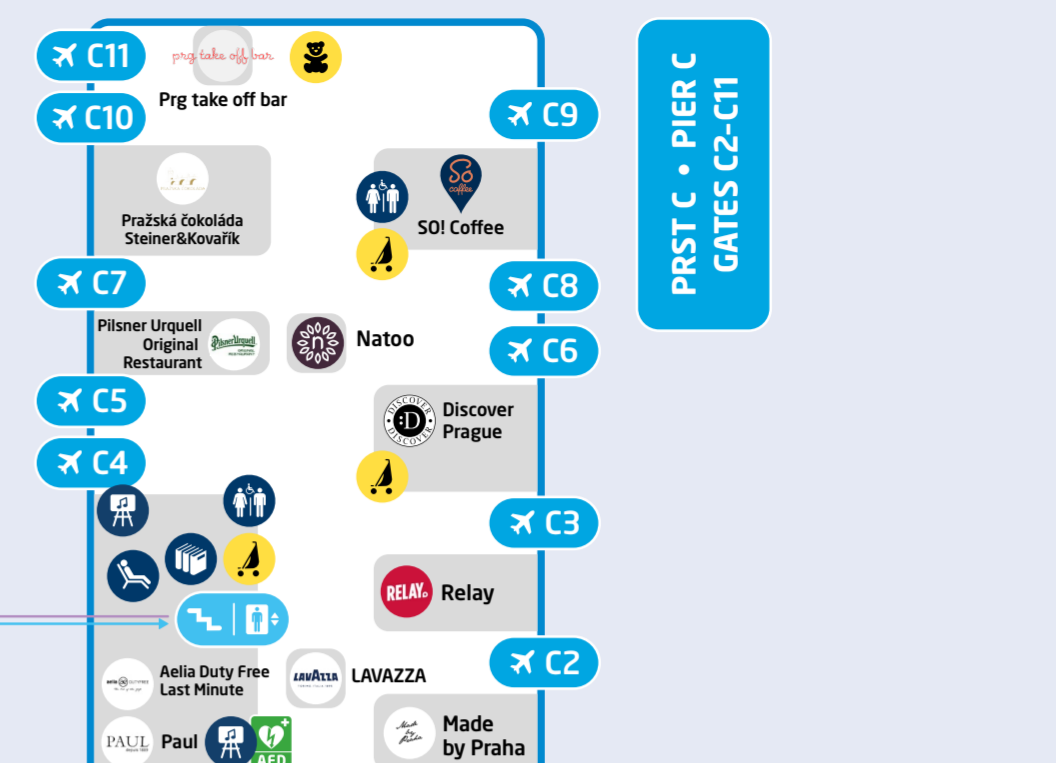

T1 TERMINAL 1 - NON-SCHENGEN

LEVEL 2 • PODLAŽÍ 2

LEVEL 1 • PODLAŽÍ 1

LEVEL 1 • PODLAŽÍ 1

LEVEL 0 • PODLAŽÍ 0

PRST A • PIER A GATES A2-A10

LEGENDA • LEGEND

Bezpečnostní kontrola Security control	Defibrilátor AED	Toalety s pítkem Toilets with fountain	Transférová přepážka Transfer desk	Kanceláře leteckých společností Airline offices	Nadměrná zavazadla Oversize baggage	Vrácení daně Tax refund	Modlitebna Praying area	Parkoviště Parking Lot	Knihovna Complimentary books	Samoodbavení zavazadel Self-Service Bag Drop	Místnost pro cestující s dětmi Baby room	Toalety s dětským WC Toilets with children's WC
Pasová kontrola Passport control	První pomoc First Aid	Výtah Lift	AeroRooms AeroRooms	Výdej zavazadel Baggage reclaim	Směnárna Exchange office	Vyhlídková terasa Viewing terrace	Salonky Lounge	Zastávka autobusu Bus stop	Airport Express Airport Express	Prostory s vybavením a zázemím pro cestující s dětmi Space with equipment and facilities for travelers with children	Kočárky Baby-carriage	Dětský koutek Children's corner
Celní kontrola Customs	Informace Information	Schody Stairs	Asistenční služba Special assistance	Reklamacje zavazadel Baggage claim	Balení zavazadel Baggage wrapping	Relax zóna Relax zone	Bankomat Cash machine	Stanoviště taxi/UBER Taxi/UBER stand	Vozíky na zavazadla Luggage trolleys	Velkoformátové hry Large format games	Kojící box Breastfeeding station	

T2 TERMINAL 2 - SCHENGEN

LEVEL 0 • PODLAŽÍ 0

LEVEL 1 • PODLAŽÍ 1

LEVEL 3 • PODLAŽÍ 3

LEVEL 2 • PODLAŽÍ 2

P₂ EXPRESS

PŘÍLETY ARRIVALS

Terminal 2
P₂ ECONOMY