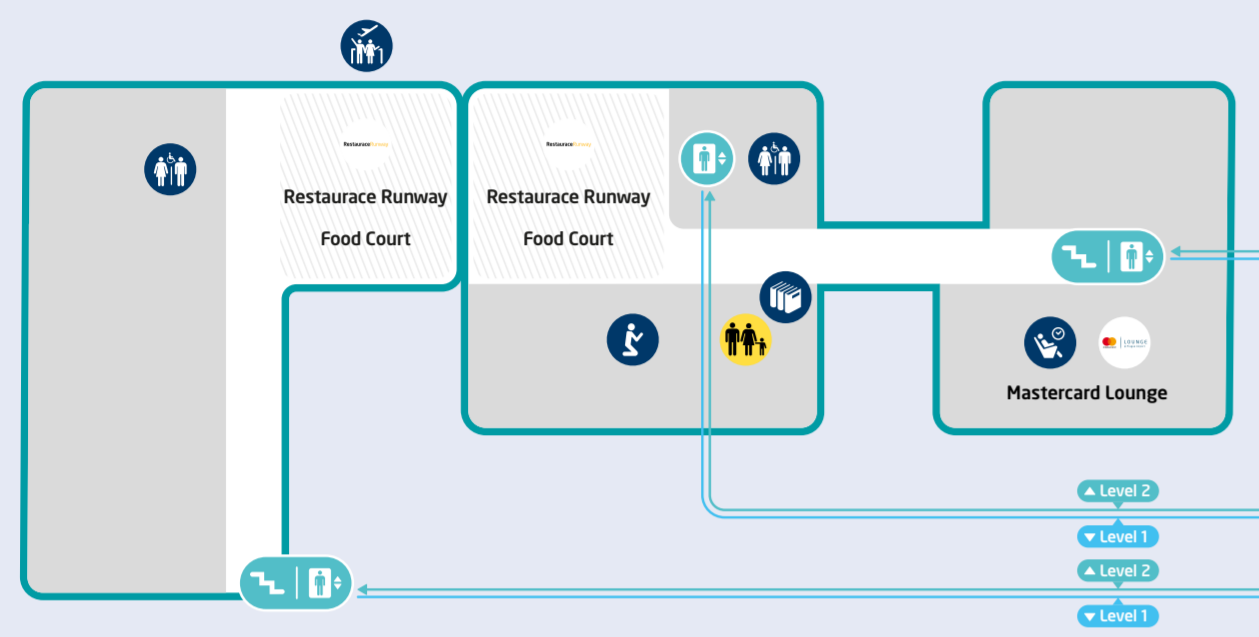

T1 TERMINAL 1 - NON-SCHENGEN

LEVEL 2 • PODLAŽÍ 2

LEVEL 1 • PODLAŽÍ 1

LEVEL 1 • PODLAŽÍ 1

LEVEL 0 • PODLAŽÍ 0

PRST A • PIER A GATES A2-A10

LEGENDA • LEGEND

Bezpečnostní kontrola Security control	Defibrilátor AED	Toalety s pítkem Toilets with fountain	Transférová přepážka Transfer desk	Kanceláře leteckých společností Airline offices	Nadměrná zavazadla Over-size baggage	Vrácení daně Tax refund	Modlitebna Praying area	Parkoviště Parking Lot	Knihovna Complimentary books	Samoodbavení zavazadel Self-Service Bag Drop	Místnost pro cestující s dětmi Baby room	Toalety s dětským WC Toilets with children's WC
Pasová kontrola Passport control	První pomoc First Aid	Výtah Lift	AeroRooms AeroRooms	Výdej zavazadel Baggage reclaim	Směnárna Exchange office	Vyhlídková terasa Viewing terrace	Salonky Lounge	Zastávka autobusu Bus stop	AE Airport Express	Prostory s vybavením a zázemím pro cestující s dětmi Space with equipment and facilities for travelers with children	Kočárky Baby-carriage	Dětský koutek Children's corner
Celní kontrola Customs	Informace Information	Schody Stairs	Asistenční služba Special assistance	Reklamační zavazadel Baggage claim	Balení zavazadel Baggage wrapping	Relax zóna Relax zone	Bankomat Cash machine	Stanoviště taxi/UBER Taxi/UBER stand	Vozíky na zavazadla Luggage trolleys	Velkoformátové hry Large format games	Kojící box Breastfeeding station	