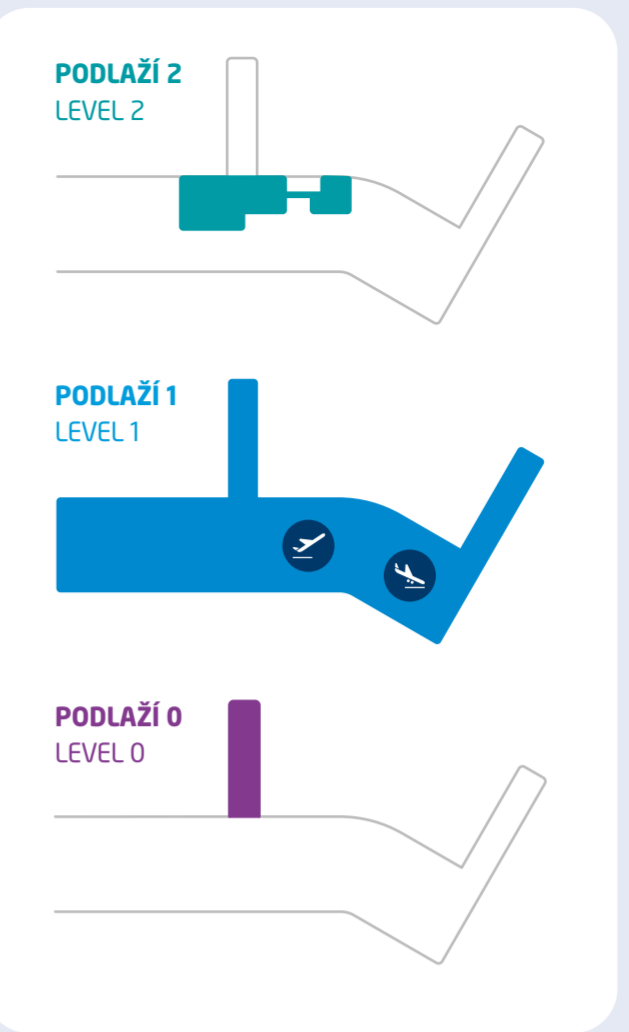

T1 TERMINAL 1 - NON-SCHENGEN

LEVEL 2 • PODLAŽÍ 2

LEVEL 1 • PODLAŽÍ 1

LEVEL 1 • PODLAŽÍ 1

LEVEL 0 • PODLAŽÍ 0

PRST A • PIER A GATES A2-A10

LEGENDA • LEGEND

Bezpečnostní kontrola Security control	Defibrilátor AED	Toalety s pítkem Toilets with fountain	Transférová přepážka Transfer desk	Kanceláře leteckých společností Airline offices	Nadměrná zavazadla Over-size baggage	Vrácení daně Tax refund	Modlitebna Praying area	Parkoviště Parking Lot	Knihovna Complimentary books	Samoodbavení zavazadel Self-Service Bag Drop	Místnost pro cestující s dětmi Baby room	Toalety s dětským WC Toilets with children's WC
Pasová kontrola Passport control	První pomoc First Aid	Výtah Lift	AeroRooms AeroRooms	Výdej zavazadel Baggage reclaim	Směnárna Exchange office	Vyhlídková terasa Viewing terrace	Salonky Lounge	Zastávka autobusu Bus stop	AE Airport Express	Prostory s vybavením a zázemím pro cestující s dětmi Space with equipment and facilities for travelers with children	Kočárky Baby-carriage	Dětský koutek Children's corner
Celní kontrola Customs	Informace Information	Schody Stairs	Asistenční služba Special assistance	Reklamační zavazadel Baggage claim	Balení zavazadel Baggage wrapping	Relax zóna Relax zone	Bankomat Cash machine	Stanoviště taxi/UBER Taxi/UBER stand	Vozíky na zavazadla Luggage trolleys	Velkoformátové hry Large format games	Kojící box Breastfeeding station	