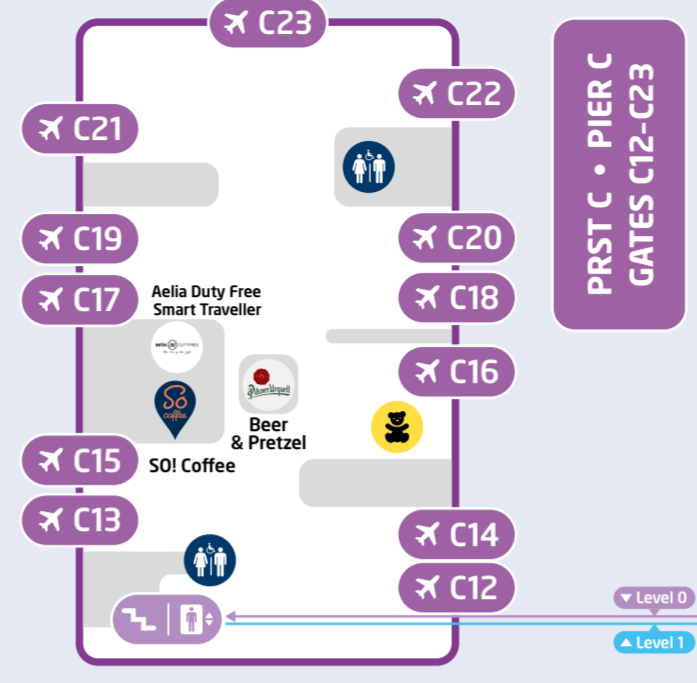

LEVEL 0 • PODLAŽÍ 0