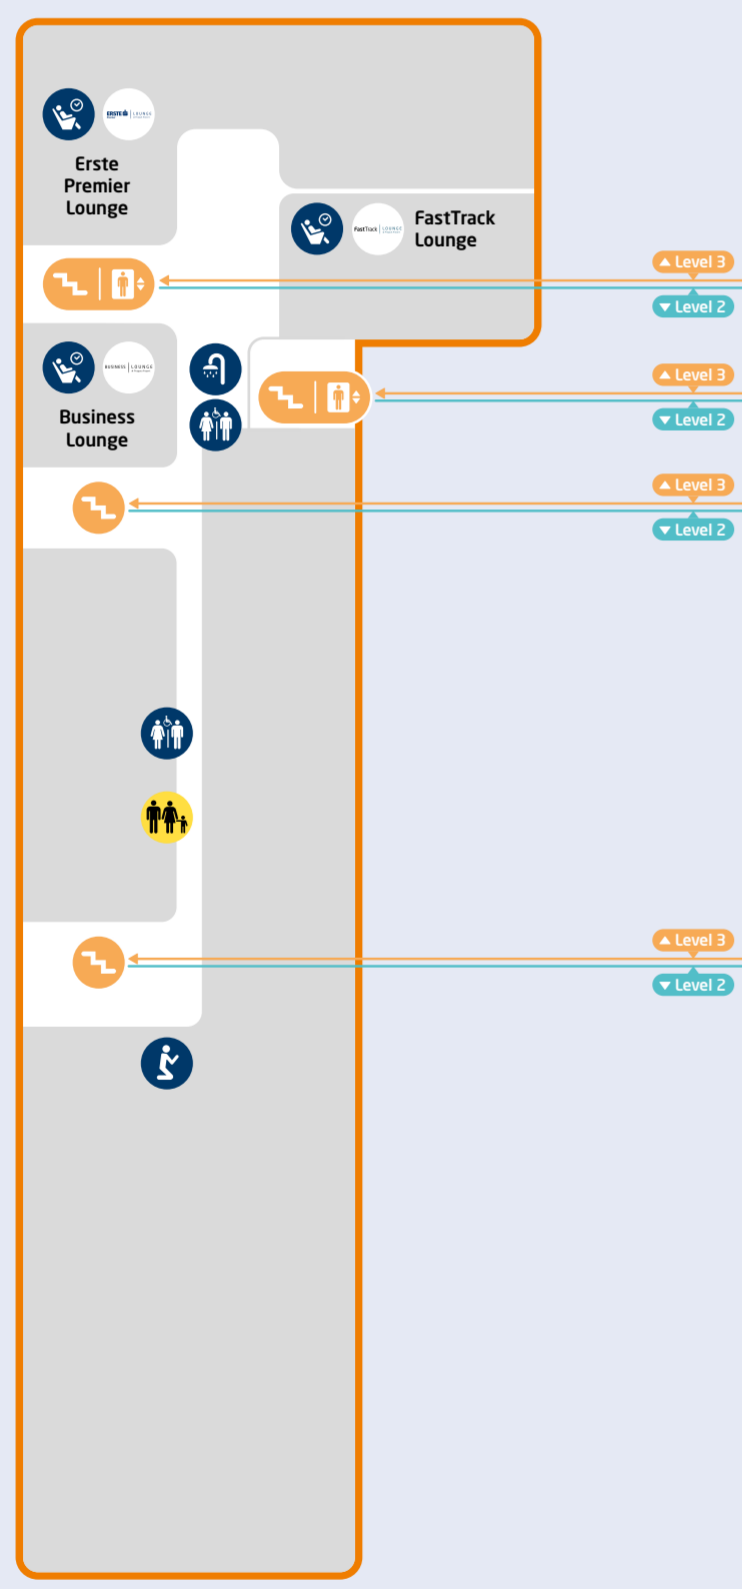

T2 TERMINAL 2 - SCHENGEN

LEVEL 0 • PODLAŽÍ 0

LEVEL 1 • PODLAŽÍ 1

LEVEL 3 • PODLAŽÍ 3

LEVEL 2 • PODLAŽÍ 2

LEGENDA • LEGEND

- | | | | | | | | | | | | | | | |
|---|--------------------------|---|---|--|--|---------------------------------------|-----------------------------------|---|-------------------------------|--|---|---|---|------------------------------------|
| Bezpečnostní kontrola
Security control | Defibrilátor
AED | Toalety s pitkem
Toilets with fountain | Transférová přepážka
Transfer desk | Kanceláře leteckých společností
Airline offices | Nadměrná zavazadla
Oversize baggage | Kongresové centrum
Congress center | Vrácení daně
Tax Refund | Modlitebna
Praying area | Zastávka autobusu
Bus stop | Vyhlídková terasa
Viewing terrace | Vozíky na zavazadla
Luggage trolleys | Umění
Art | Místnost pro cestující s dětmi
Baby room | Dětský koutek
Children's corner |
| Pasová kontrola
Passport control | Lékárna
Pharmacy | Výtah
Lift | Security FastTrack
Security FastTrack | Výdej zavazadel
Baggage reclaim | Úschovna zavazadel
Luggage storage | Bankomat
Cash machine | Salonky
Lounge | Směnárna
Exchange office | Exkurze
Airport tours | Asistenční služba
Special assistance | Knihovna
Complimentary books | Prostory s vybavením a zázemím pro cestující s dětmi
Space with equipment and facilities for travelers with children | Velkoformátové hry
Large format games | Kočárky
Baby-carriage |
| Celní kontrola
Customs | Informace
Information | Schody
Stairs | Samoodbavení zavazadel
Self-Service Bag Drop | Reklamacie zavazadel
Baggage claim | Balení zavazadel
Baggage wrapping | Relax zóna
Relax zone | Ztráty a nálezy
Lost and Found | Stanoviště taxi/UBER
Taxi/UBER stand | Parkoviště
Parking Lot | Prague Airport Gift&Tour
Prague Airport Gift&Tour | Sprcha
Shower | Toalety s dětským WC
Toilets with children's WC | | |