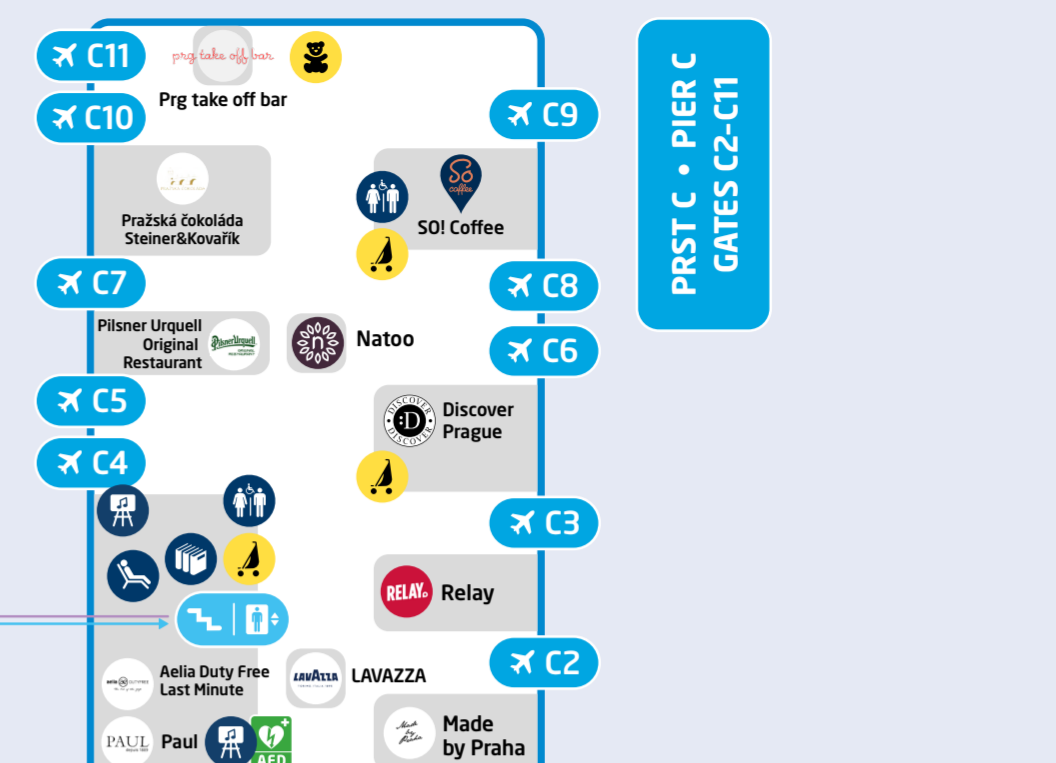

LEVEL 1 • PODLAŽÍ 1