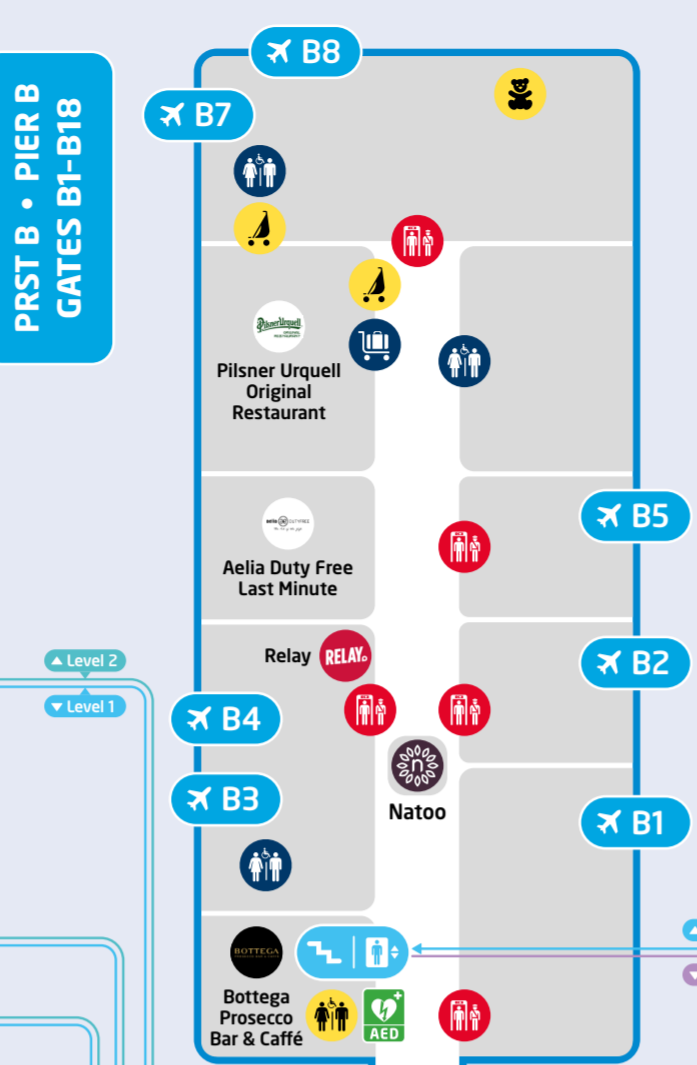

T1 TERMINAL 1 - NON-SCHENGEN

LEVEL 2 • PODLAŽÍ 2

LEVEL 1 • PODLAŽÍ 1

LEVEL 1 • PODLAŽÍ 1

LEVEL 0 • PODLAŽÍ 0

PRST A • PIER A GATES A2-A10

LEGENDA • LEGEND

Bezpečnostní kontrola Security control	Defibrilátor AED	Toalety s pítkem Toilets with fountain	Transférová přepážka Transfer desk	Kanceláře leteckých společností Airline offices	Nadměrná zavazadla Over-size baggage	Vrácení daně Tax refund	Modlitebna Praying area	Parkoviště Parking Lot	Knihovna Complimentary books	Samoodbavení zavazadel Self-Service Bag Drop	Místnost pro cestující s dětmi Baby room	Toalety s dětským WC Toilets with children's WC
Pasová kontrola Passport control	První pomoc First Aid	Výtah Lift	AeroRooms AeroRooms	Výdej zavazadel Baggage reclaim	Směnárna Exchange office	Vyhlídková terasa Viewing terrace	Salonky Lounge	Zastávka autobusu Bus stop	AE Airport Express	Prostory s vybavením a zázemím pro cestující s dětmi Space with equipment and facilities for travelers with children	Kočárky Baby-carriage	Dětský koutek Children's corner
Celní kontrola Customs	Informace Information	Schody Stairs	Asistenční služba Special assistance	Reklamační zavazadel Baggage claim	Balení zavazadel Baggage wrapping	Relax zóna Relax zone	Bankomat Cash machine	Stanoviště taxi/UBER Taxi/UBER stand	Vozíky na zavazadla Luggage trolleys	Velkoformátové hry Large format games	Kojící box Breastfeeding station	