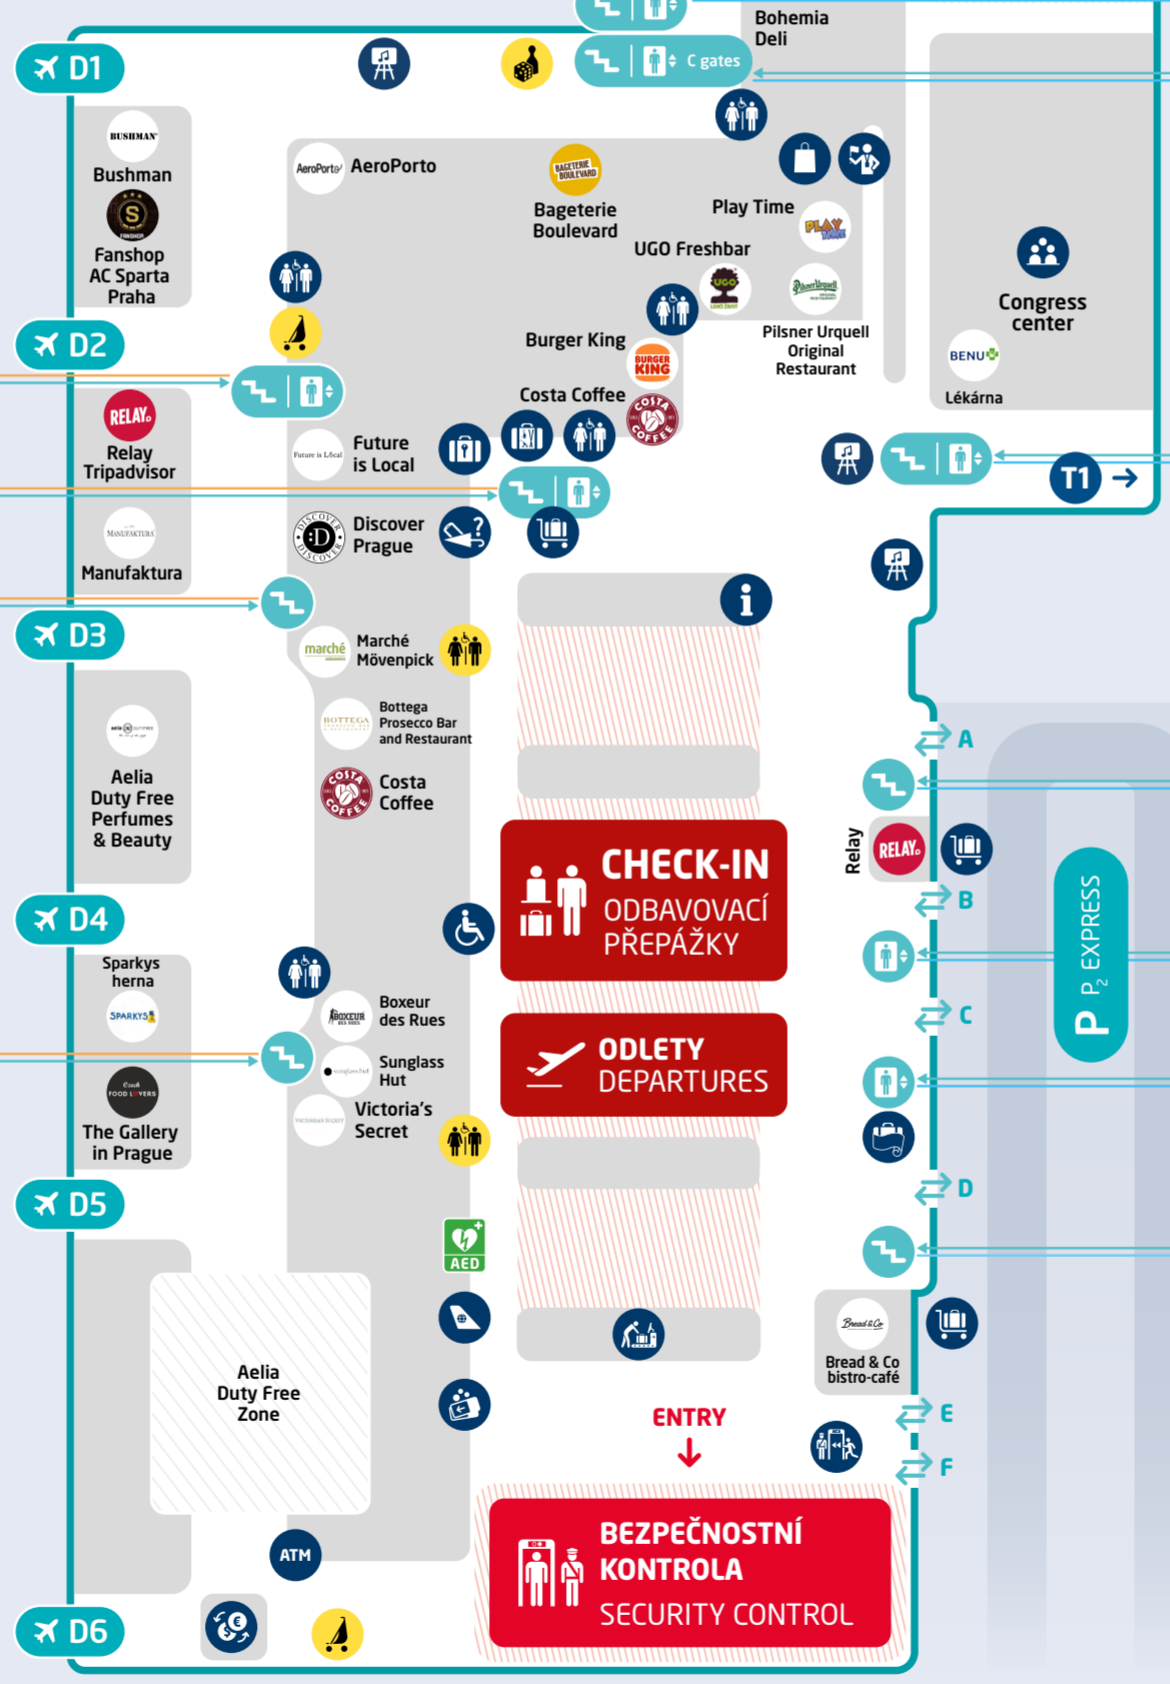

LEVEL 2 • PODLAŽÍ 2

LEGENDA • LEGEND

Bezpečnostní kontrola Security control	Defibrilátor AED	Toalety s pitkem Toilets with fountain	Transférová přepážka Transfer desk	Kanceláře leteckých společností Airline offices	Nadměrná zavazadla Oversize baggage	Kongresové centrum Congress center	Vrácení daně Tax Refund	Modlitebna Praying area	Zastávka autobusu Bus stop	Vyhlídková terasa Viewing terrace	Vozíky na zavazadla Luggage trolleys	Umění Art	Místnost pro cestující s dětmi Baby room	Dětský koutek Children's corner
Pasová kontrola Passport control	Lékárna Pharmacy	Výtah Lift	Security FastTrack Security FastTrack	Výdej zavazadel Baggage reclaim	Úschovna zavazadel Luggage storage	Bankomat Cash machine	Salonky Lounge	Směnárna Exchange office	Exkurze Airport tours	Asistenční služba Special assistance	Knihovna Complimentary books	Prostory s vybavením a zázemím pro cestující s dětmi Space with equipment and facilities for travelers with children	Velkoformátové hry Large format games	Kočárky Baby-carriage
Celní kontrola Customs	Informace Information	Schody Stairs	Samoodbavení zavazadel Self-Service Bag Drop	Reklamacie zavazadel Baggage claim	Balení zavazadel Baggage wrapping	Relax zóna Relax zone	Ztráty a nálezy Lost and Found	Stanoviště taxi/UBER Taxi/UBER stand	Parkoviště Parking Lot	Prague Airport Gift&Tour Prague Airport Gift&Tour	Sprcha Shower	Toalety s dětským WC Toilets with children's WC