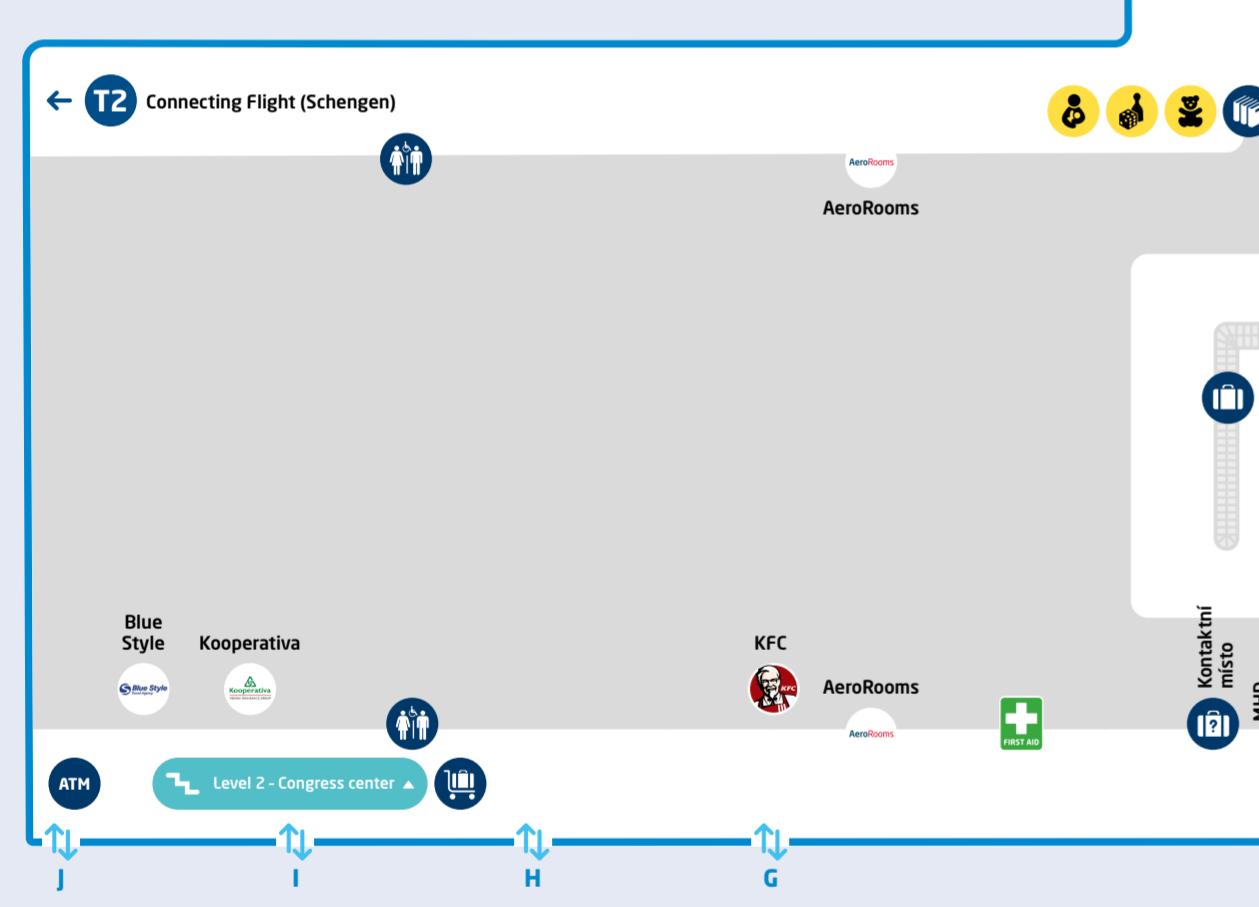

T1 TERMINAL 1 - NON-SCHENGEN

LEVEL 2 • PODLAŽÍ 2

LEVEL 1 • PODLAŽÍ 1

LEVEL 1 • PODLAŽÍ 1

LEVEL 0 • PODLAŽÍ 0

PRST A • PIER A GATES A2-A10

LEGENDA • LEGEND

Bezpečnostní kontrola Security control	Defibrilátor AED	Toalety s pítkem Toilets with fountain	Transférová přepážka Transfer desk	Kanceláře leteckých společností Airline offices	Nadměrná zavazadla Over-size baggage	Vrácení daně Tax refund	Modlitebna Praying area	Parkoviště Parking Lot	Knihovna Complimentary books	Samoodbavení zavazadel Self-Service Bag Drop	Místnost pro cestující s dětmi Baby room	Toalety s dětským WC Toilets with children's WC
Pasová kontrola Passport control	První pomoc First Aid	Výtah Lift	AeroRooms AeroRooms	Výdej zavazadel Baggage reclaim	Směnárna Exchange office	Vyhlídková terasa Viewing terrace	Salonky Lounge	Zastávka autobusu Bus stop	AE Airport Express	Prostory s vybavením a zázemím pro cestující s dětmi Space with equipment and facilities for travelers with children	Kočárky Baby-carriage	Dětský koutek Children's corner
Celní kontrola Customs	Informace Information	Schody Stairs	Asistenční služba Special assistance	Reklamační zavazadel Baggage claim	Balení zavazadel Baggage wrapping	Relax zóna Relax zone	Bankomat Cash machine	Stanoviště taxi/UBER Taxi/UBER stand	Vozíky na zavazadla Luggage trolleys	Velkoformátové hry Large format games	Kojící box Breastfeeding station	