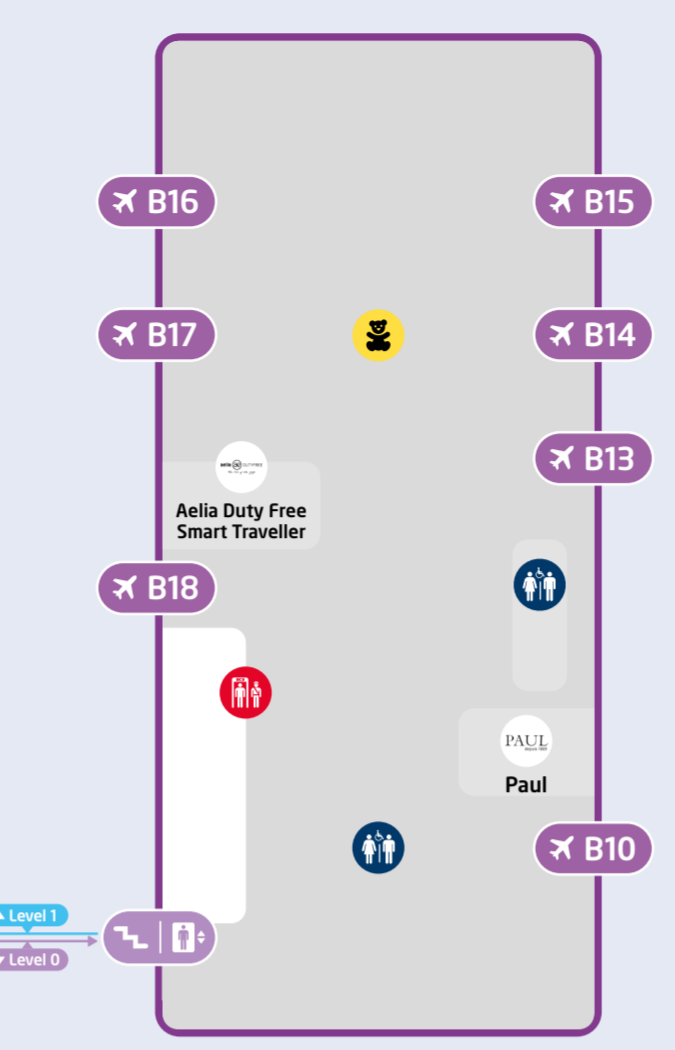

T1 TERMINAL 1 - NON-SCHENGEN

LEVEL 2 • PODLAŽÍ 2

LEVEL 1 • PODLAŽÍ 1

LEVEL 1 • PODLAŽÍ 1

LEVEL 0 • PODLAŽÍ 0

PRST A • PIER A GATES A2-A10

LEGENDA • LEGEND

Bezpečnostní kontrola Security control	Defibrilátor AED	Toalety s pítkem Toilets with fountain	Transférová přepážka Transfer desk	Kanceláře leteckých společností Airline offices	Nadměrná zavazadla Over-size baggage	Vrácení daně Tax refund	Modlitebna Praying area	Parkoviště Parking Lot	Knihovna Complimentary books	Samoodbavení zavazadel Self-Service Bag Drop	Místnost pro cestující s dětmi Baby room	Toalety s dětským WC Toilets with children's WC
Pasová kontrola Passport control	První pomoc First Aid	Výtah Lift	AeroRooms AeroRooms	Výdej zavazadel Baggage reclaim	Směnárna Exchange office	Vyhlídková terasa Viewing terrace	Salonky Lounge	Zastávka autobusu Bus stop	AE Airport Express	Prostory s vybavením a zázemím pro cestující s dětmi Space with equipment and facilities for travelers with children	Kočárky Baby-carriage	Dětský koutek Children's corner
Celní kontrola Customs	Informace Information	Schody Stairs	Asistenční služba Special assistance	Reklamační zavazadel Baggage claim	Balení zavazadel Baggage wrapping	Relax zóna Relax zone	Bankomat Cash machine	Stanoviště taxi/UBER Taxi/UBER stand	Vozíky na zavazadla Luggage trolleys	Velkoformátové hry Large format games	Kojící box Breastfeeding station	